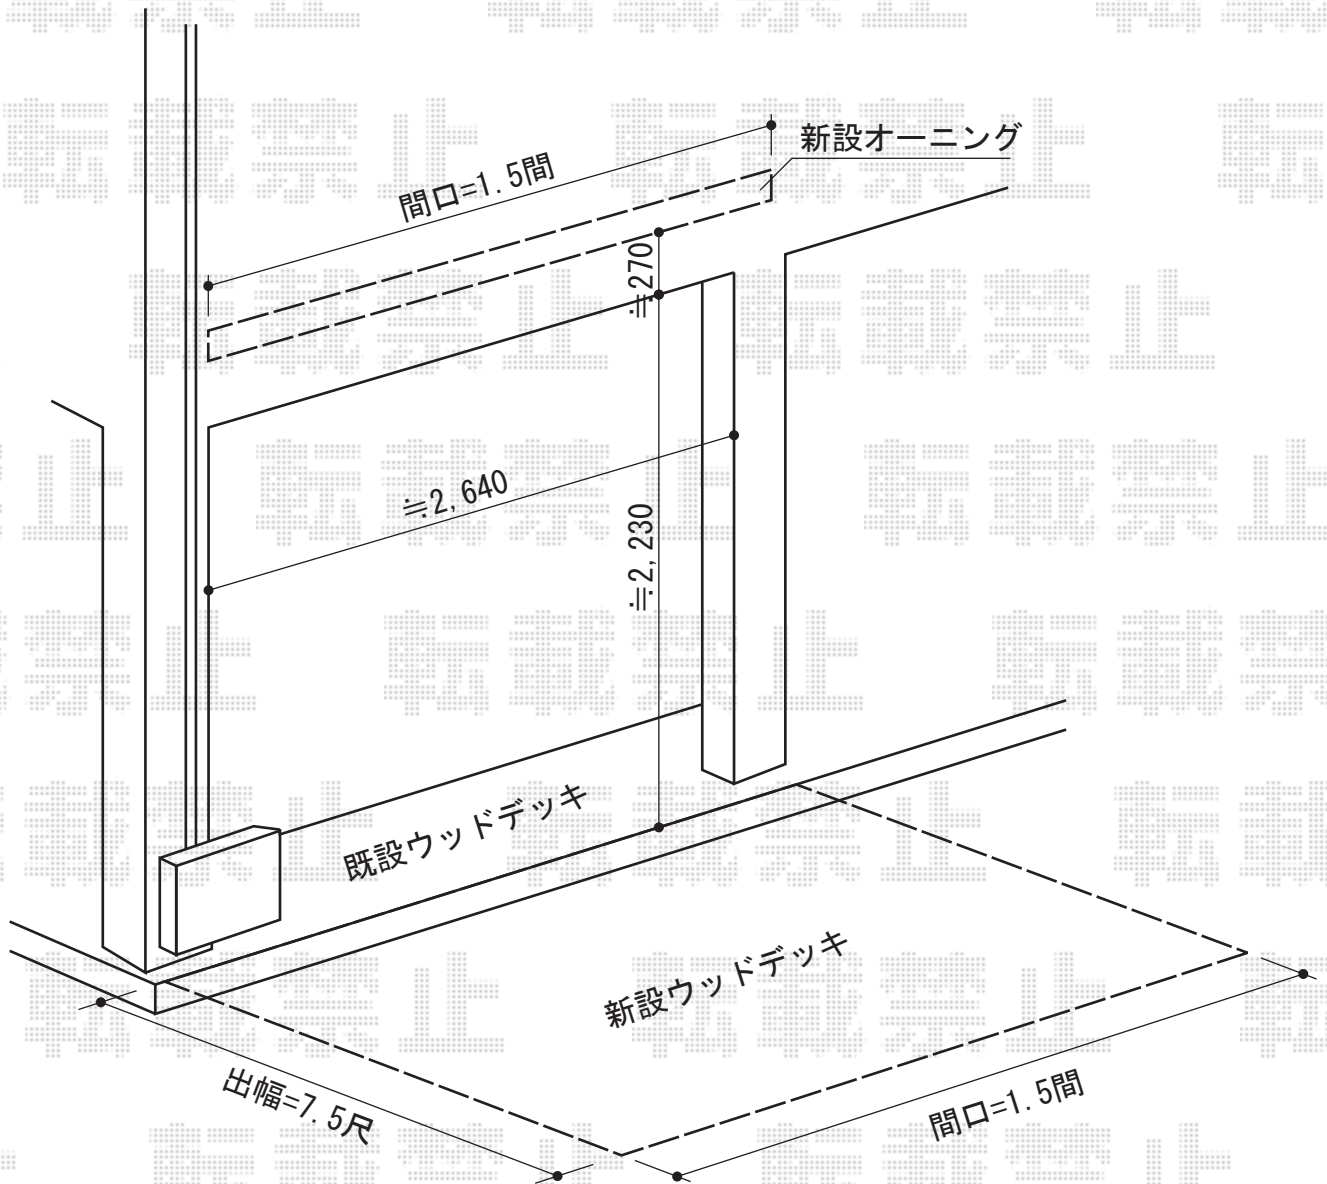

## ウッドデッキ・オーニング

トステム 彩鳥0型 ボックスタイプ 手動式  
 間口=関東間1.5間 (2,730mm)  
 出幅=2,000mm  
 本体色：オータムブラウン  
 キャンバス色：ポリエステル (ブリティッシュグリーン)  
 駆動：外観右側駆動  
 クランクハンドル：長さ1,500mm  
 追加部材：ベースプレート部材

YKK AP リウッドデッキII 単体  
 間口=標準1.5間 (2,784mm)  
 出幅=7.5尺 (2305mm)  
 色：レッドブラウン  
 床板：縦張り  
 束柱：KSタイプ (400~500mm)  
 (カームブラック)