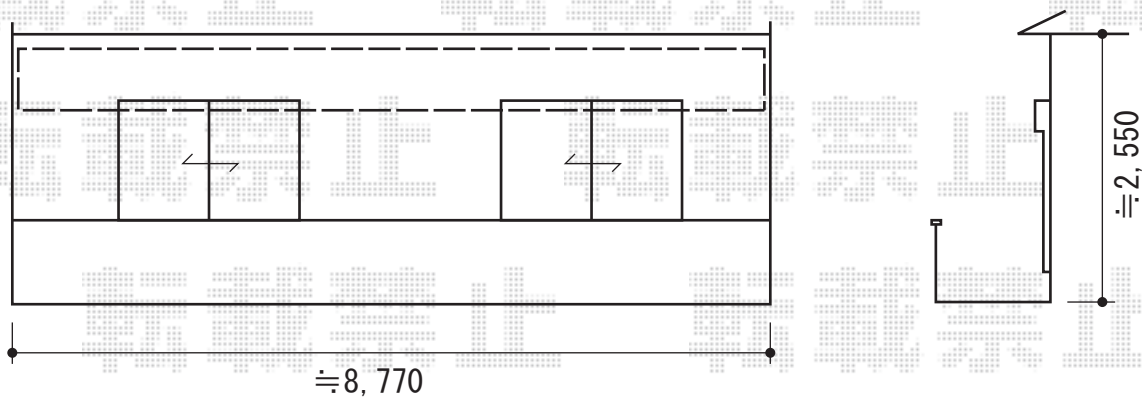

# ライザーテラスII F型 ルーフタイプ 単体 積雪～20cm対応

トステム ライザーテラスII F型 ルーフタイプ 単体 積雪～20cm対応  
間口=関東間1.0間+2.0間+2.0間（屋根幅9,120mm）  
出幅=4尺（1,185mm）  
色：シャイングレー  
屋根材：ポリカーボネート（クリアマット/すりガラス調）  
柱仕様：ルーフタイプ（柱無し仕様）  
施工方法：下止め  
オプション：吊り下げ物干し 標準 2本入 2セット