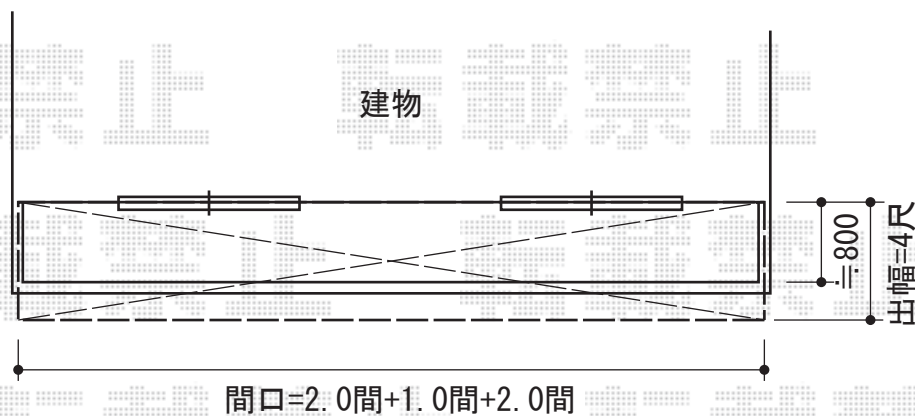

# ライザーテラスII F型 ルーフタイプ 単体 積雪～20cm対応

トステム ライザーテラスII F型 ルーフタイプ 単体 積雪～20cm対応  
間口=関東間1.0間+2.0間+2.0間（屋根幅9,120mm）  
出幅=4尺（1,185mm）  
色：シャイングレー  
屋根材：ポリカーボネート（クリアマット/すりガラス調）  
柱仕様：ルーフタイプ（柱無し仕様）  
施工方法：下止め  
オプション：吊り下げ物干し 標準 2本入 2セット