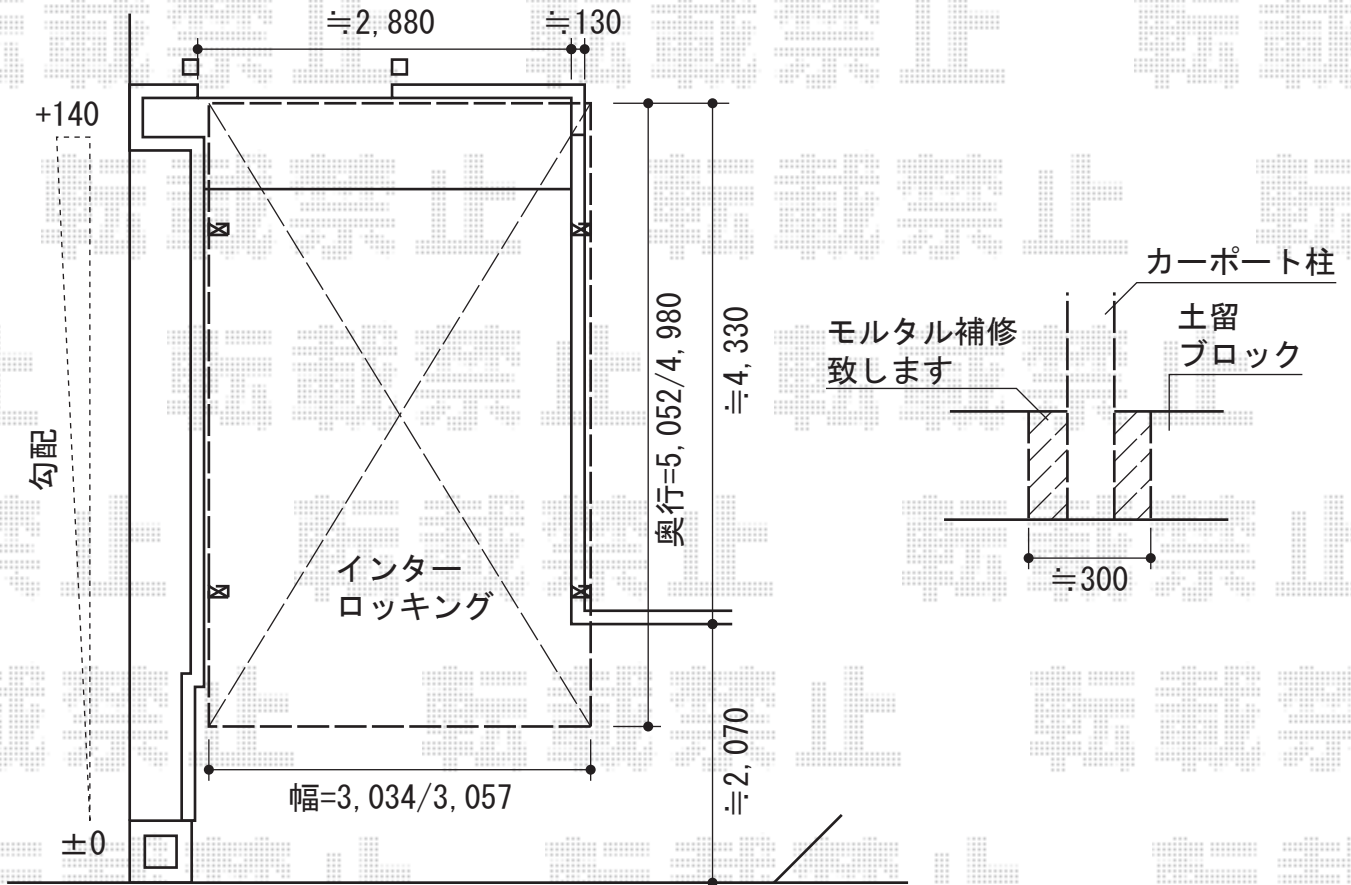

レイナワンポート 積雪～20cm対応

YKK AP レイナワンポート 積雪～20cm対応
 幅=3,034mm
 奥行=5,052mm
 色：ホワイト
 屋根材：ポリカーボネート（アースブルー）
 柱仕様：標準柱仕様（有効高 約2,000mm）

現場状況や作図制限により概略図の内容と多少の違いが生じることがございます。
 施工時は、現場優先とさせて頂きたく思いますので、お立会い頂き、
 最終のご指示のほど、何卒、宜しくお願い致します。