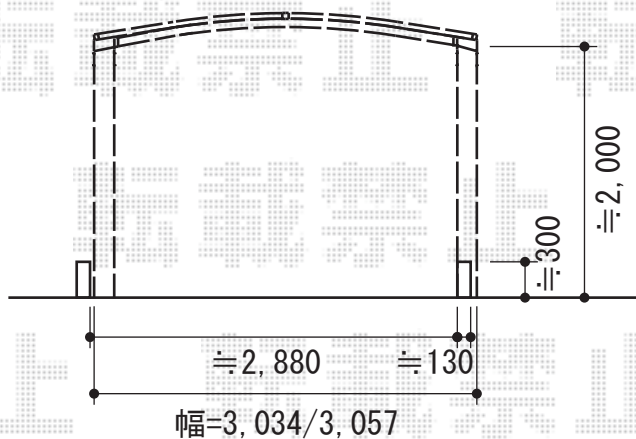

レイナワンポート 積雪～20cm対応

YKK AP レイナワンポート 積雪～20cm対応
 幅=3,034mm
 奥行=5,052mm
 色：ホワイト
 屋根材：ポリカーボネート（アースブルー）
 柱仕様：標準柱仕様（有効高 約2,000mm）

現場状況や作図制限により概略図の内容と多少の違いが生じることがございます。
 施工時は、現場優先とさせて頂きたく思いますので、お立会い頂き、
 最終のご指示のほど、何卒、宜しくお願い致します。