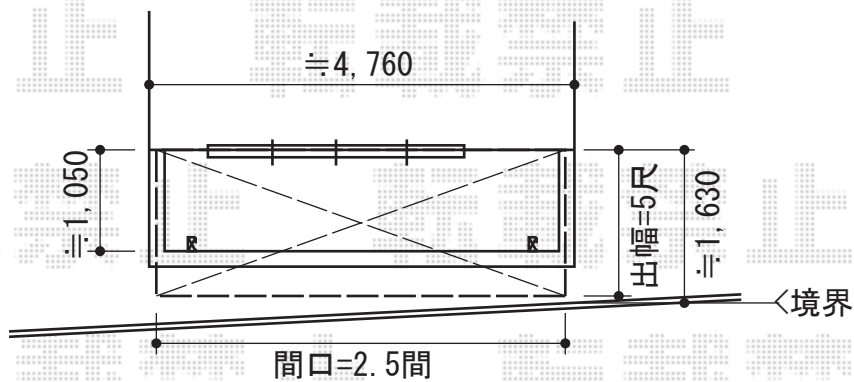

## ライザーテラスII R型 屋根タイプ 積雪～20cm対応

トステム ライザーテラスII R型 屋根タイプ 積雪～20cm対応  
間口=関東間2.5間（柱芯々4,350mm 屋根幅4,570mm）  
出幅=5尺（1,485mm）  
色：オータムブラウン  
屋根材：熱線吸収ポリカーボネート（ライトブルーマット調）  
柱仕様：柱奥行移動タイプ（柱2本）  
施工方法：下止め

現場状況や作図制限により概略図の内容と多少の違いが生じることがございます。  
施工時は、現場優先とさせて頂きたく思いますので、お立会い頂き、  
最終のご指示のほど、何卒、宜しくお願い致します。