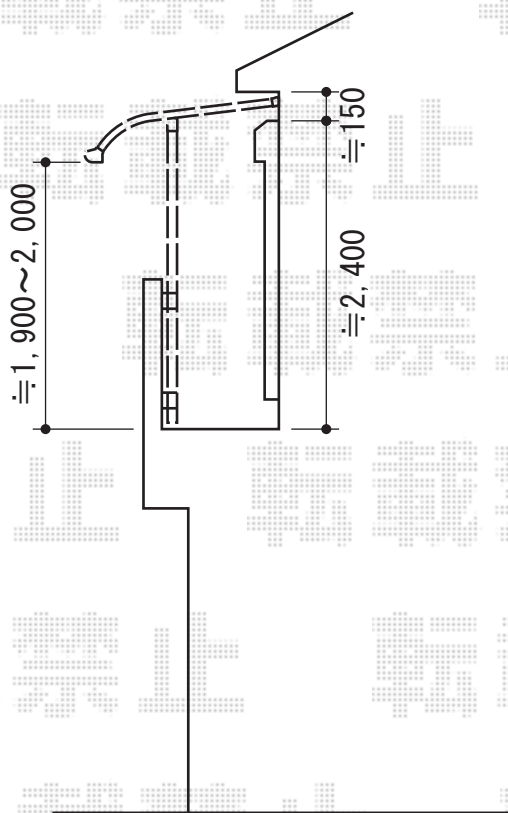

## ライザーテラスII R型 屋根タイプ 積雪～20cm対応

トステム ライザーテラスII R型 屋根タイプ 積雪～20cm対応  
間口=関東間2.5間（柱芯々4,350mm 屋根幅4,570mm）  
出幅=5尺（1,485mm）  
色：オータムブラウン  
屋根材：熱線吸収ポリカーボネート（ライトブルーマット調）  
柱仕様：柱奥行移動タイプ（柱2本）  
施工方法：下止め

現場状況や作図制限により概略図の内容と多少の違いが生じることがございます。  
施工時は、現場優先とさせて頂きたく思いますので、お立会い頂き、  
最終のご指示のほど、何卒、宜しくお願い致します。