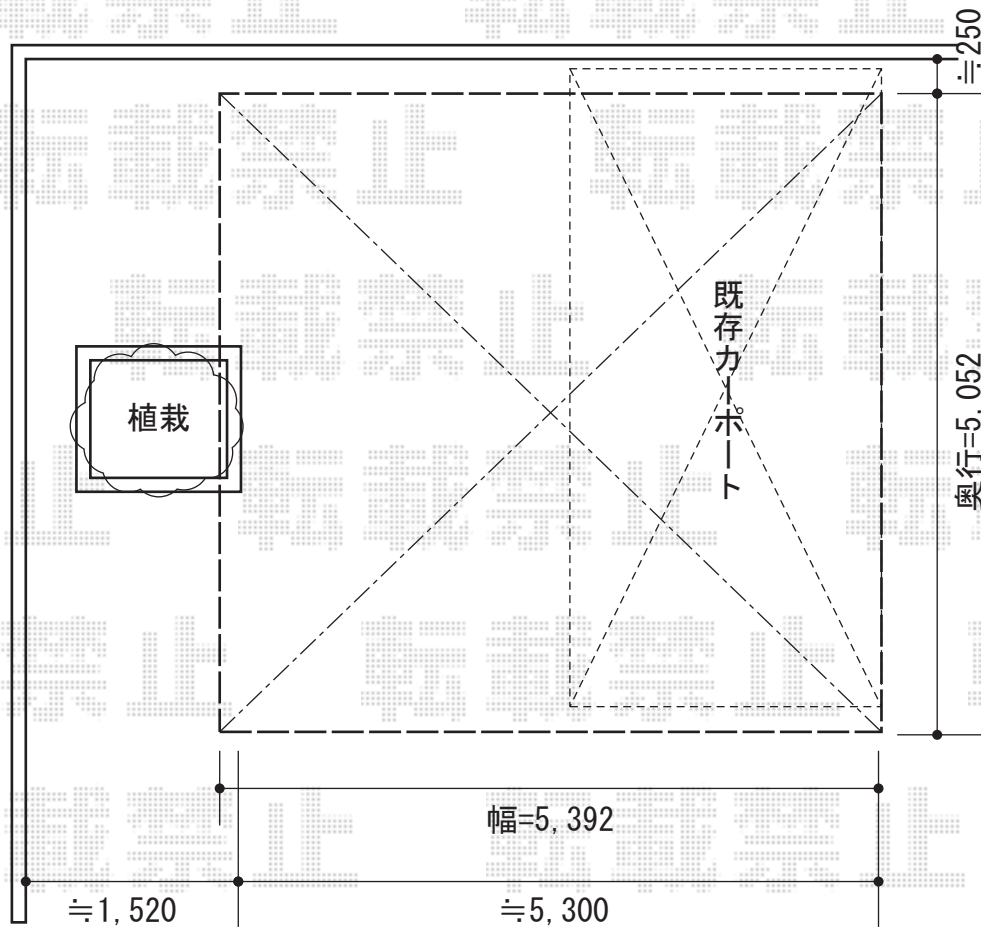

プレシオスポーツ ワイド 積雪～20cm対応

Value Select プレシオスポーツ ワイド 積雪～20cm対応
幅=5,392mm
奥行=5,052mm
色：チャコールブラック
屋根材：ポリカーボネート（スカイブルー）
柱仕様：ハイルーフ仕様（有効高 約2,250mm）

現場状況や作図制限により概略図の内容と多少の違いが生じることがございます。
施工時は、現場優先とさせていただきますので、お立会い頂き、
最終のご指示のほど、何卒、宜しくお願い致します。