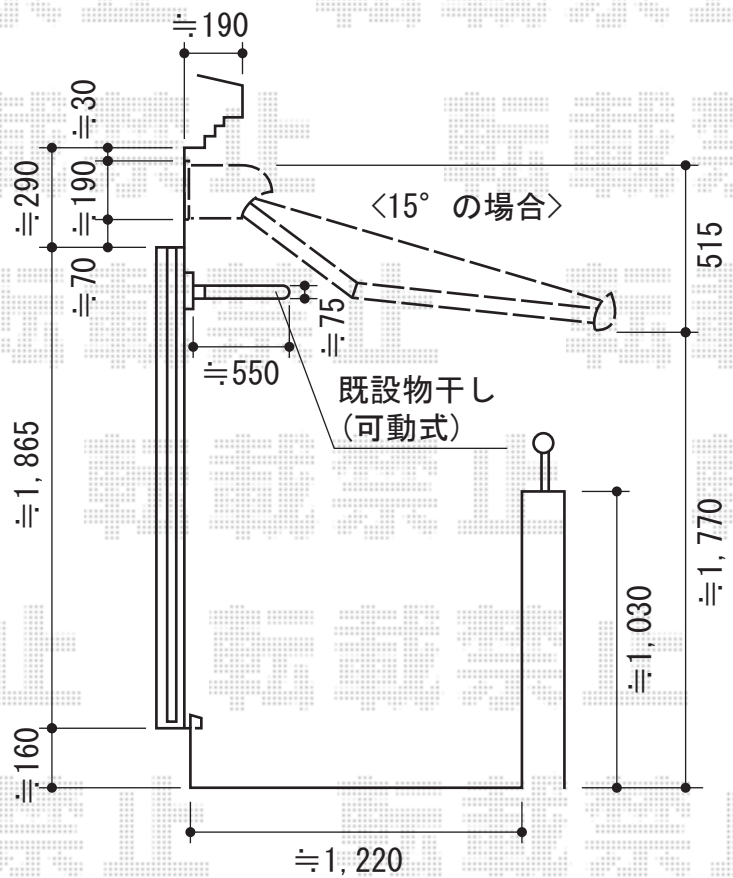

オーニング

テンパル 【外観左】 プチシェイド 手動式
 間口=1,010mm 出幅=600mm
 本体色：ホワイト
 キャンバス色：アクリール【シドニー (EL7459)】
 駆動：外観右側駆動
 クランクハンドル：長さ1,450mm
 フリル：ハタイプ

テンパル 【外観右】 エルパティオプラス 手動式
 間口=1,940mm 出幅=1,500mm
 本体色：ホワイト
 キャンバス色：アクリール【シドニー (EL7459)】
 駆動：外観左側駆動
 クランクハンドル：長さ1,450mm
 フリル：ハタイプ
 追加部材：上ケース (¥18,000) ・ ベースプレート (¥12,600)