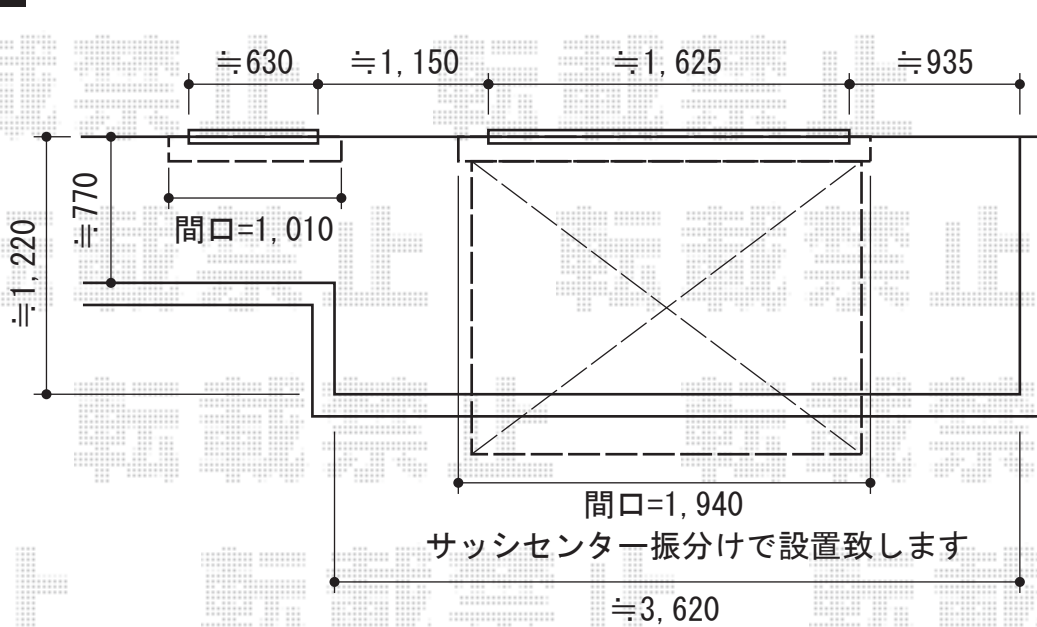

オーニング

テンパル 【外観左】 プチシェイド 手動式
 間口=1,010mm 出幅=600mm
 本体色：ホワイト
 キャンバス色：アクリール【シドニー (EL7459)】
 駆動：外観右側駆動
 クランクハンドル：長さ1,450mm
 フリル：ハタイプ

テンパル 【外観右】 エルパティオプラス 手動式
 間口=1,940mm 出幅=1,500mm
 本体色：ホワイト
 キャンバス色：アクリール【シドニー (EL7459)】
 駆動：外観左側駆動
 クランクハンドル：長さ1,450mm
 フリル：ハタイプ
 追加部材：上ケース (¥18,000) ・ ベースプレート (¥12,600)