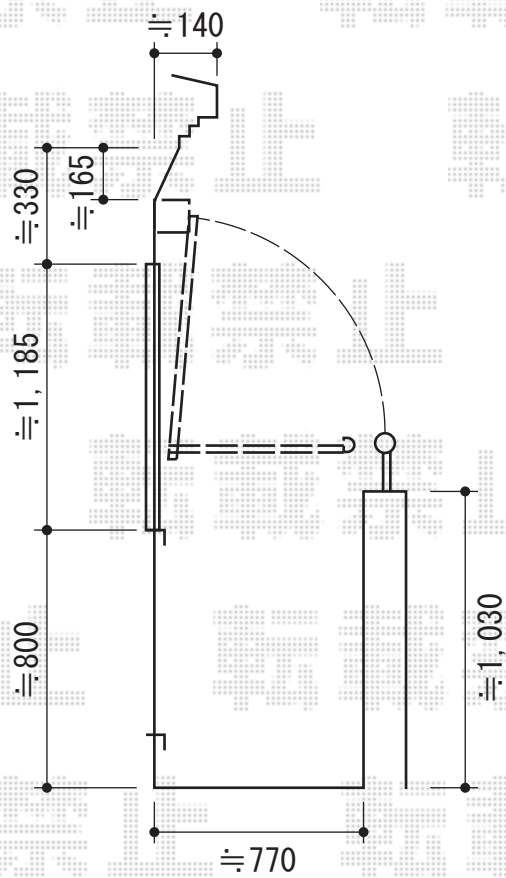

オーニング

テンパル 【外観左】 プチシェイド 手動式
 間口=1,010mm 出幅=600mm
 本体色：ホワイト
 キャンバス色：アクリール【シドニー (EL7459)】
 駆動：外観右側駆動
 クランクハンドル：長さ1,450mm
 フリル：ハタイプ

テンパル 【外観右】 エルパティオプラス 手動式
 間口=1,940mm 出幅=1,500mm
 本体色：ホワイト
 キャンバス色：アクリール【シドニー (EL7459)】
 駆動：外観左側駆動
 クランクハンドル：長さ1,450mm
 フリル：ハタイプ
 追加部材：上ケース (¥18,000) ・ ベースプレート (¥12,600)

現場状況や作図制限により概略図の内容と多少の違いが生じることがございます。
 施工時は、現場優先とさせて頂きたく思いますので、お立会い頂き、
 最終のご指示のほど、何卒、宜しくお願い致します。

EX-SHOP
[HTTP://WWW.EX-SHOP.NET](http://www.ex-shop.net)

担当：八浦

全ての著作権は、エクスショップに帰属します。当社とのお取引目的外の使用・複製・転載禁止となっております。