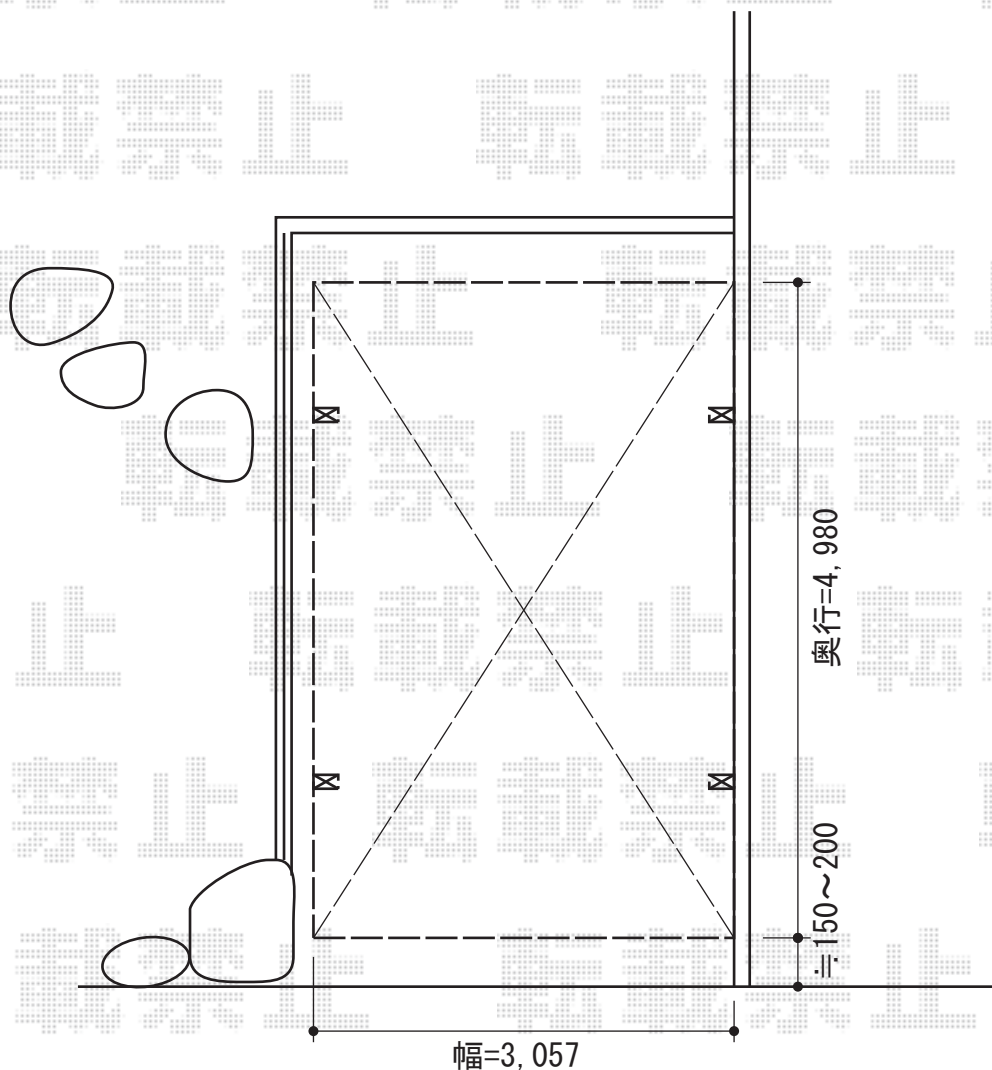

カルエードシグマIII 積雪～30cm対応

トステム カルエードシグマIII 積雪～30cm対応
幅=3,057mm
奥行=4,980mm
色：ブロンズ
屋根材：ポリカーボネート（ブルースモーク）
柱仕様：ロング柱23仕様（有効高 約2,303mm）

現場状況や作図制限により概略図の内容と多少の違いが生じることがございます。
施工時は、現場優先とさせて頂きたく思いますので、お立会い頂き、
最終のご指示のほど、何卒、宜しくお願い致します。