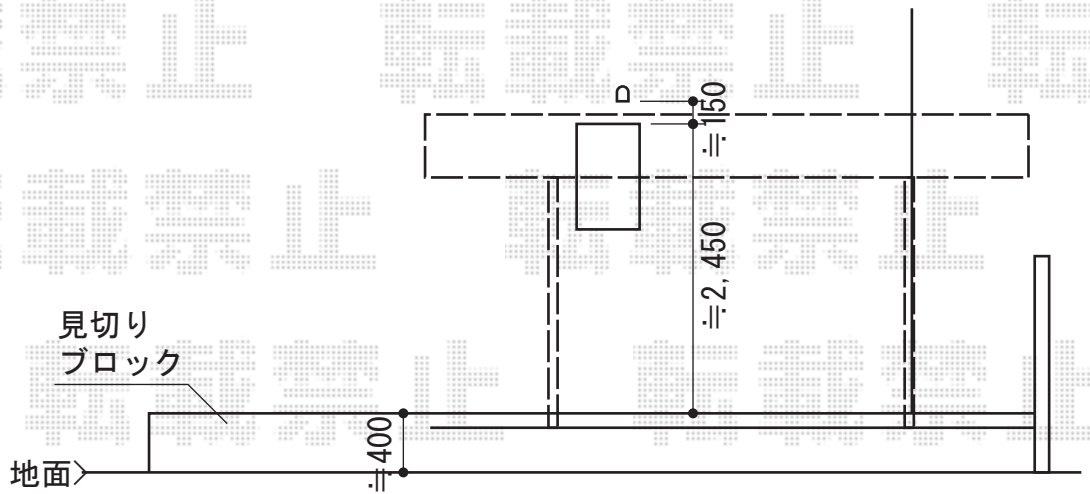

レガーナポートシグマIII 雨樋有り 積雪～30cm対応

トステム レガーナポートシグマIII 雨樋有り 積雪～30cm対応
 幅=2,397mm
 奥行=4,980mm
 色：オータムブラウン
 屋根材：ポリカーボネート（ブルースモーク）
 柱仕様：標準柱仕様（有効高 約1,800mm）

現場状況や作図制限により概略図の内容と多少の違いが生じることがございます。
 施工時は、現場優先とさせて頂きたく思いますので、お立会い頂き、
 最終のご指示のほど、何卒、宜しくお願い致します。