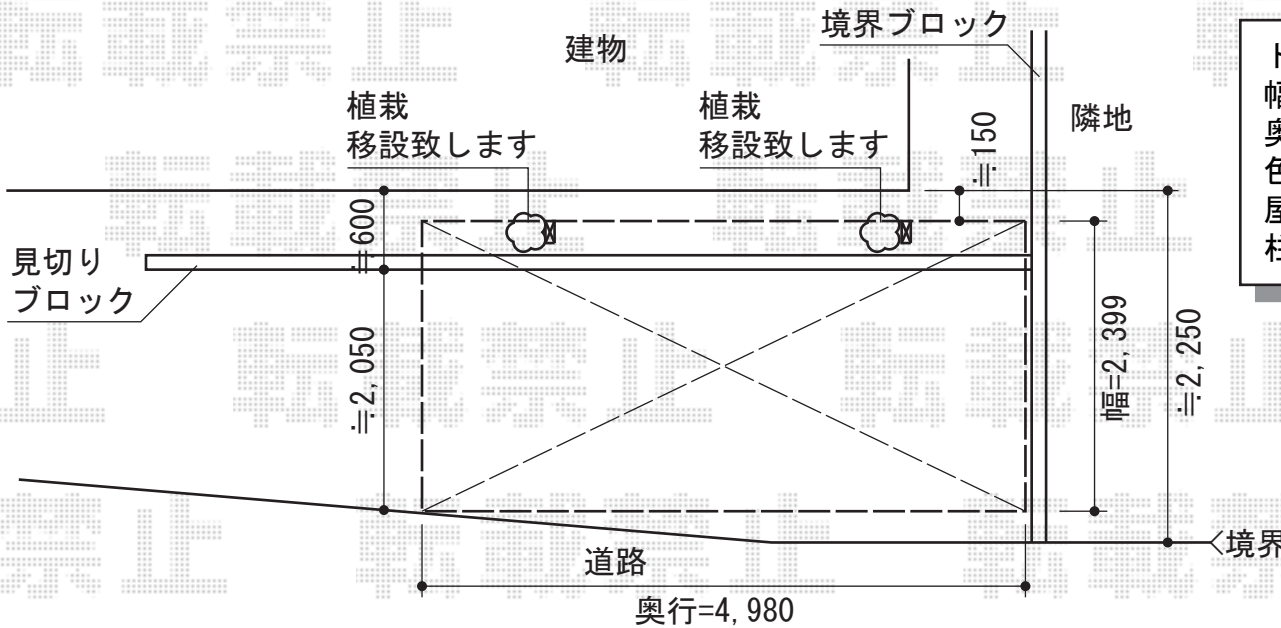

レガーナポートシグマIII 雨樋有り 積雪～30cm対応

トステム レガーナポートシグマIII 雨樋有り 積雪～30cm対応
 幅=2,397mm
 奥行=4,980mm
 色：オータムブラウン
 屋根材：ポリカーボネート（ブルースモーク）
 柱仕様：標準柱仕様（有効高 約1,800mm）

現場状況や作図制限により概略図の内容と多少の違いが生じることがございます。
 施工時は、現場優先とさせて頂きたく思いますので、お立会い頂き、
 最終のご指示のほど、何卒、宜しくお願い致します。