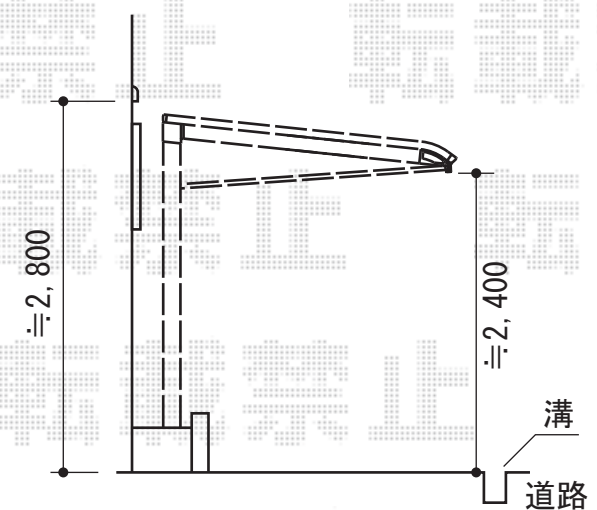

レガーナポートシグマIII 雨樋有り 積雪～30cm対応

トステム レガーナポートシグマIII 雨樋有り 積雪～30cm対応
 幅=2,397mm
 奥行=4,980mm
 色：オータムブラウン
 屋根材：ポリカーボネート（ブルースモーク）
 柱仕様：標準柱仕様（有効高 約1,800mm）

現場状況や作図制限により概略図の内容と多少の違いが生じることがございます。
 施工時は、現場優先とさせて頂きたく思いますので、お立会い頂き、
 最終のご指示のほど、何卒、宜しくお願い致します。