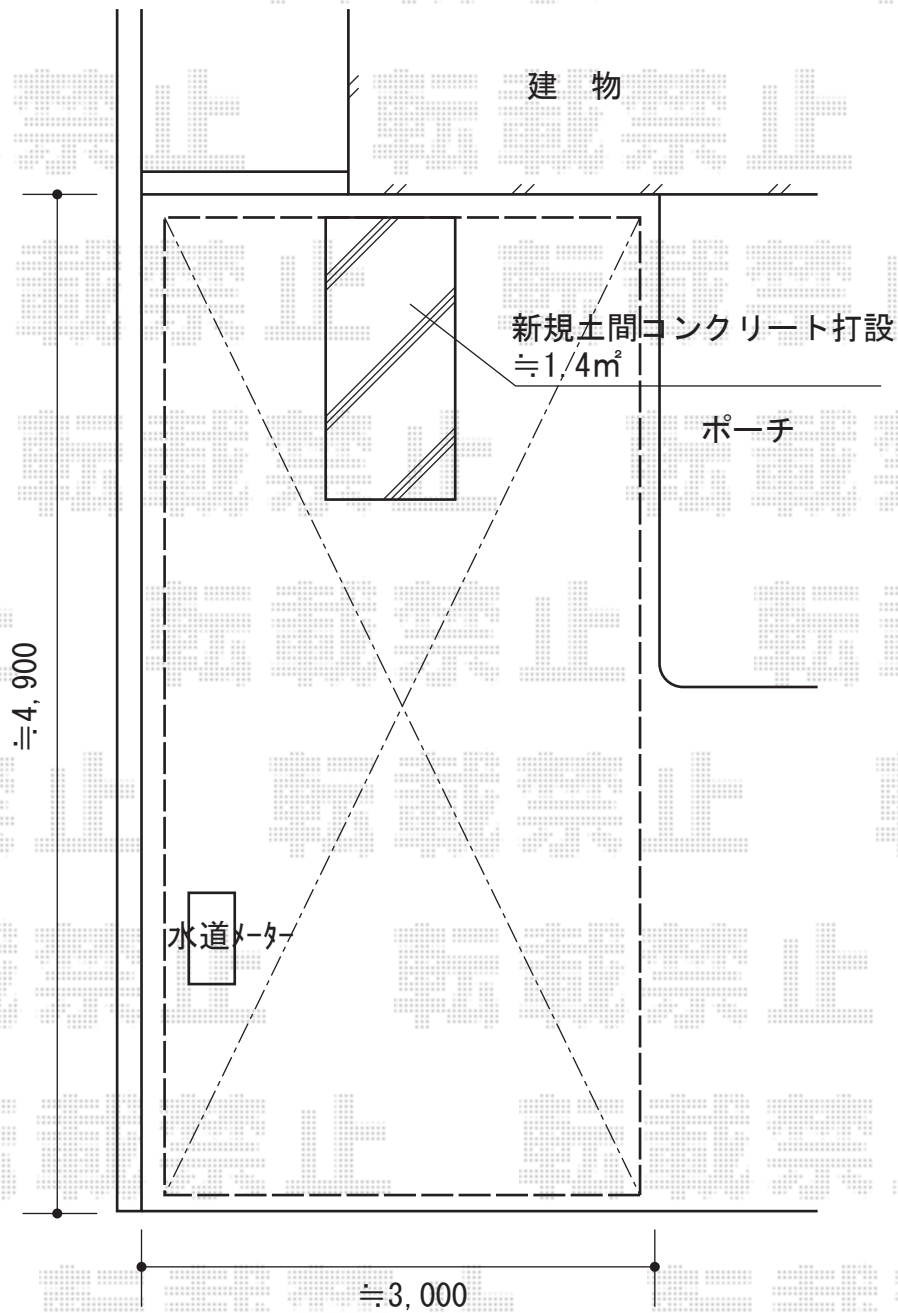

カーブポートシグマIII 積雪～30cm対応

トステム カーブポートシグマIII 積雪～30cm対応  
幅=2,701mm  
奥行=4,980mm  
色:ブラック  
屋根材:ガリレポリカ(クリアマット/すりガラス調)  
柱仕様:ロング柱23仕様(有効高 約2,300mm)

現場状況や作図制限により概略図の内容と多少の違いが生じることがございます。  
施工時は、現場優先とさせて頂きたく思いますので、お立会い頂き、  
最終のご指示のほど、何卒、宜しくお願い致します。