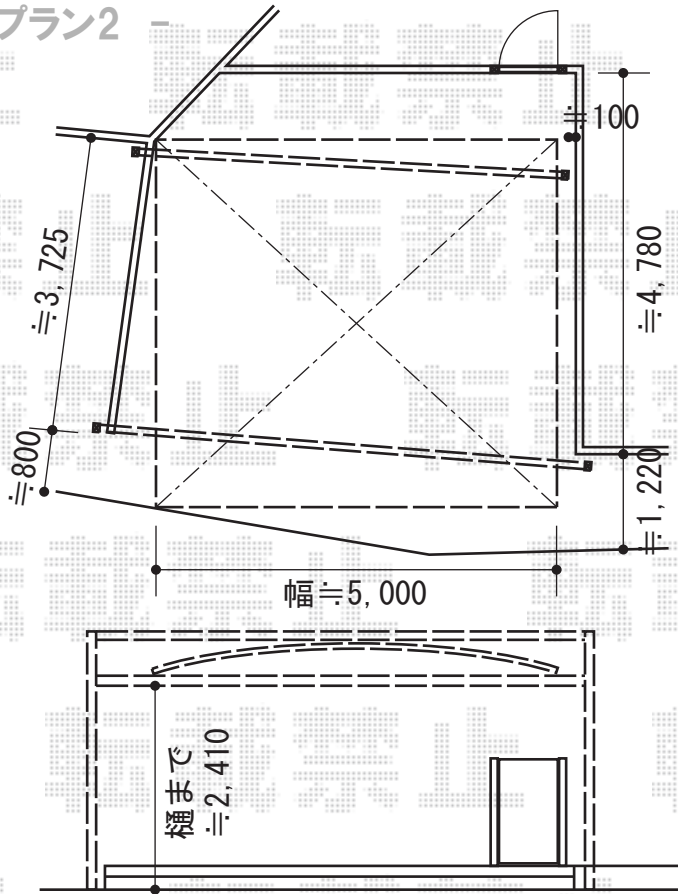

マルチスクエア アール屋根ワイド両支持タイプ ロング柱 積雪～20cm対応

プラン2

トステム マルチスクエア
アール屋根ワイド両支持タイプ ロング柱 積雪～20cm対応
屋根ユニット：5054サイズ（幅5,398mm×奥行5,022mm）
フレームユニット：吊り式両支持60サイズ（幅6,548mm）
フレームユニット：置き式両支持54サイズ（幅5,918mm）
色：シャイングレー
屋根材：ガリレポリカ（クリアマット/すりガラス調）
樋仕様：標準縦樋
屋根接続部品：5054用