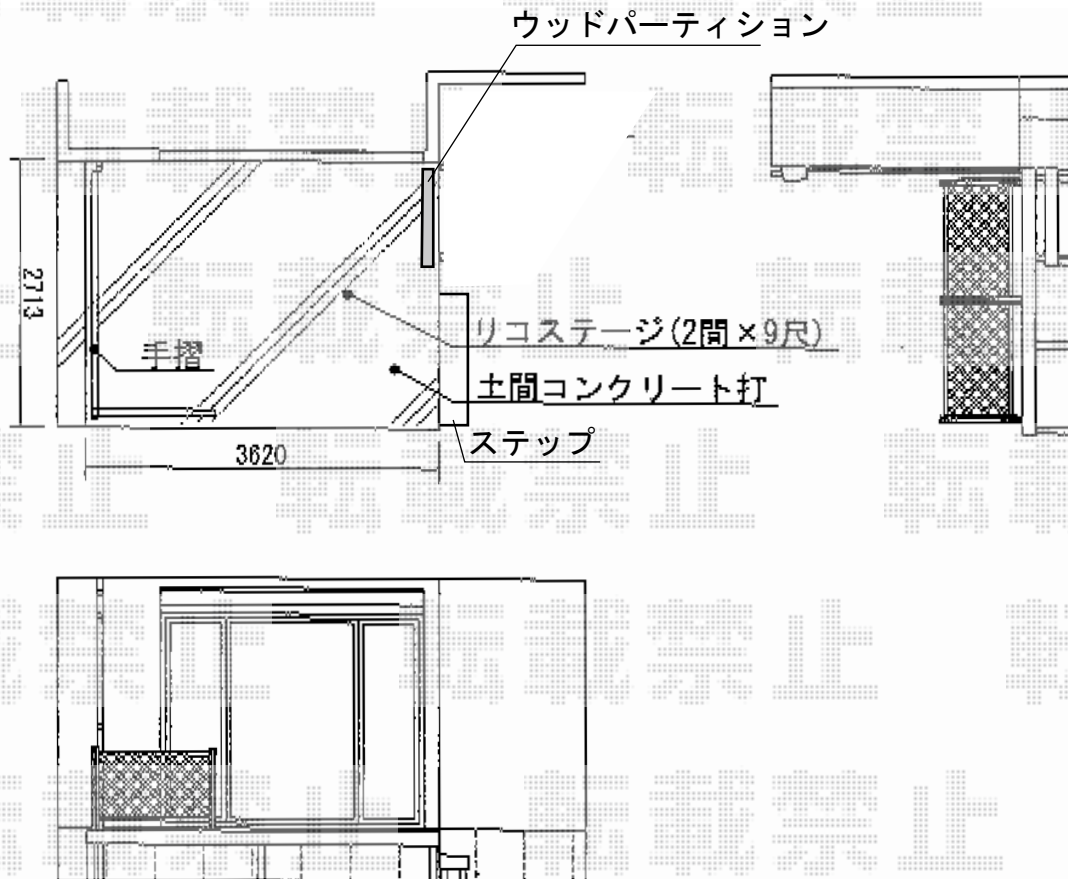

リコステージII 単体

トステム リコステージII 単体
間口=2.0間 (3,660mm)
出幅=9尺 (2,733mm)
色：ソフトブラウン
床板：標準/縦張り
幕板：幕板Aタイプ (厚タイプ)
束柱：束柱Aタイプ (550mm)
オプション：ステップ用リードデッキ

トステム デッキフェンス フラットラチス (粗目)
本体1枚 (W×H) = (1,200×1,000mm) ×3枚
主柱：T-10×4本
色：ソフトブラウン