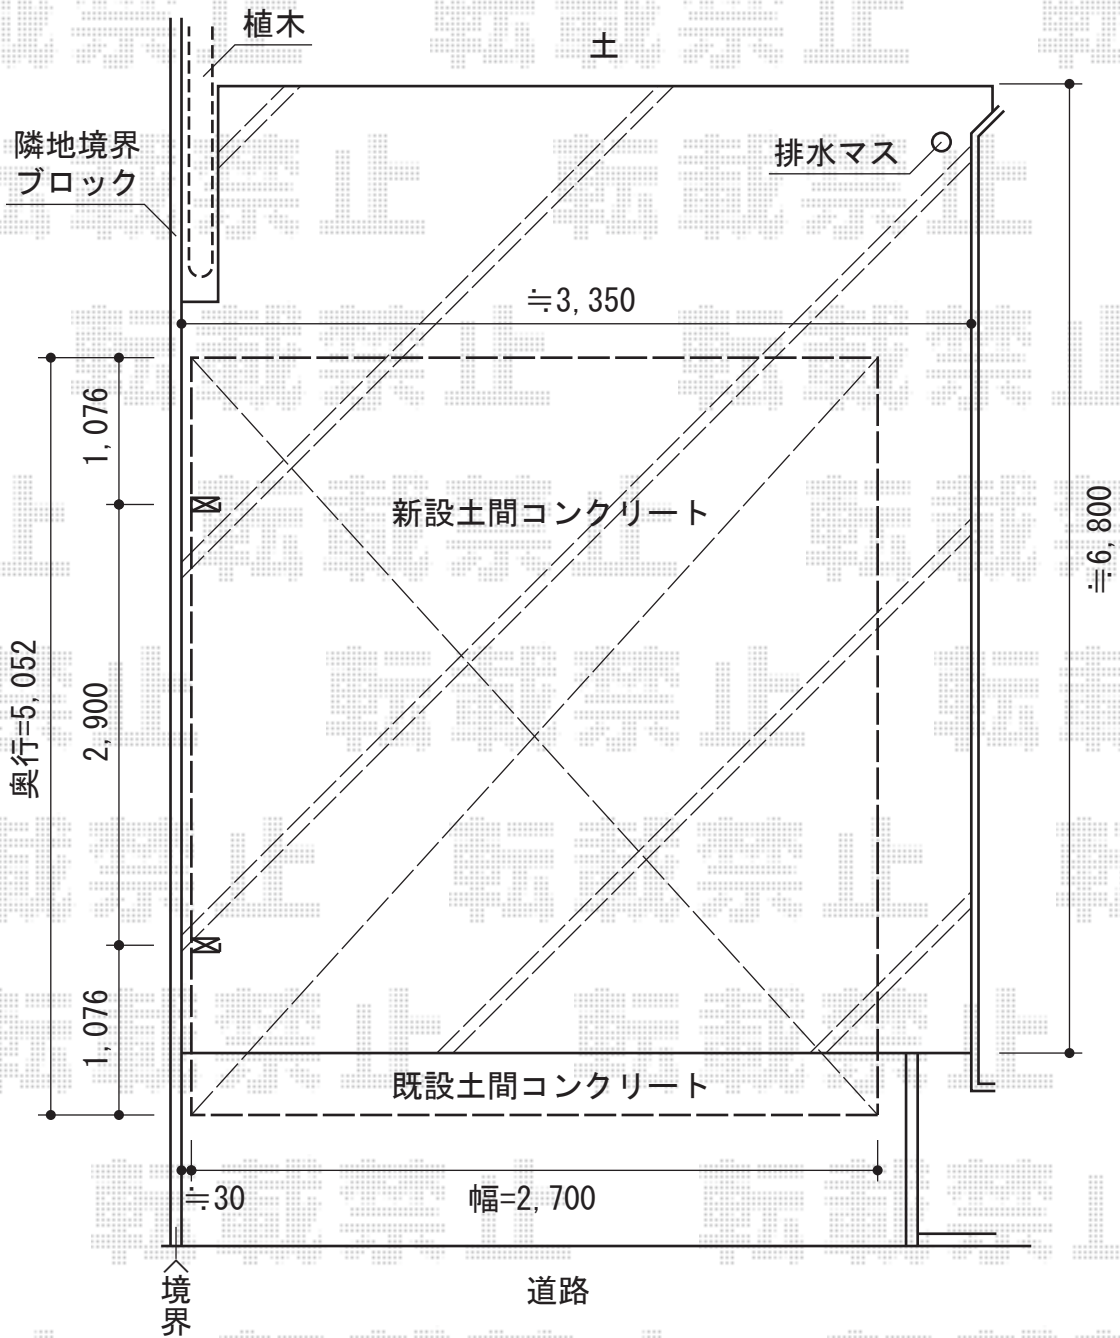

プレシオスポート 積雪～20cm対応

Value Select プレシオスポート 積雪～20cm対応  
 幅=2,700mm  
 奥行=5,052mm  
 色:ノーブルステン  
 屋根材:熱線遮断ポリカーボネート(スカイブルーマット調)  
 柱仕様:ハイルーフ仕様(有効高 約2,250mm)

Value Select サイドパネル1段51-10タイプ  
 本体:ハイルーフ柱  
 色:ノーブルステン  
 パネル材:  
 熱線遮断ポリカーボネート(スカイブルーマット調)

現場状況や作図制限により概略図の内容と多少の違いが生じることがございます。  
 施工時は、現場優先とさせていただきますので、お立会い頂き、  
 最終のご指示のほど、何卒、宜しくお願い致します。

EX-SHOP  
 HTTP://WWW.EX-SHOP.NET

担当:小林