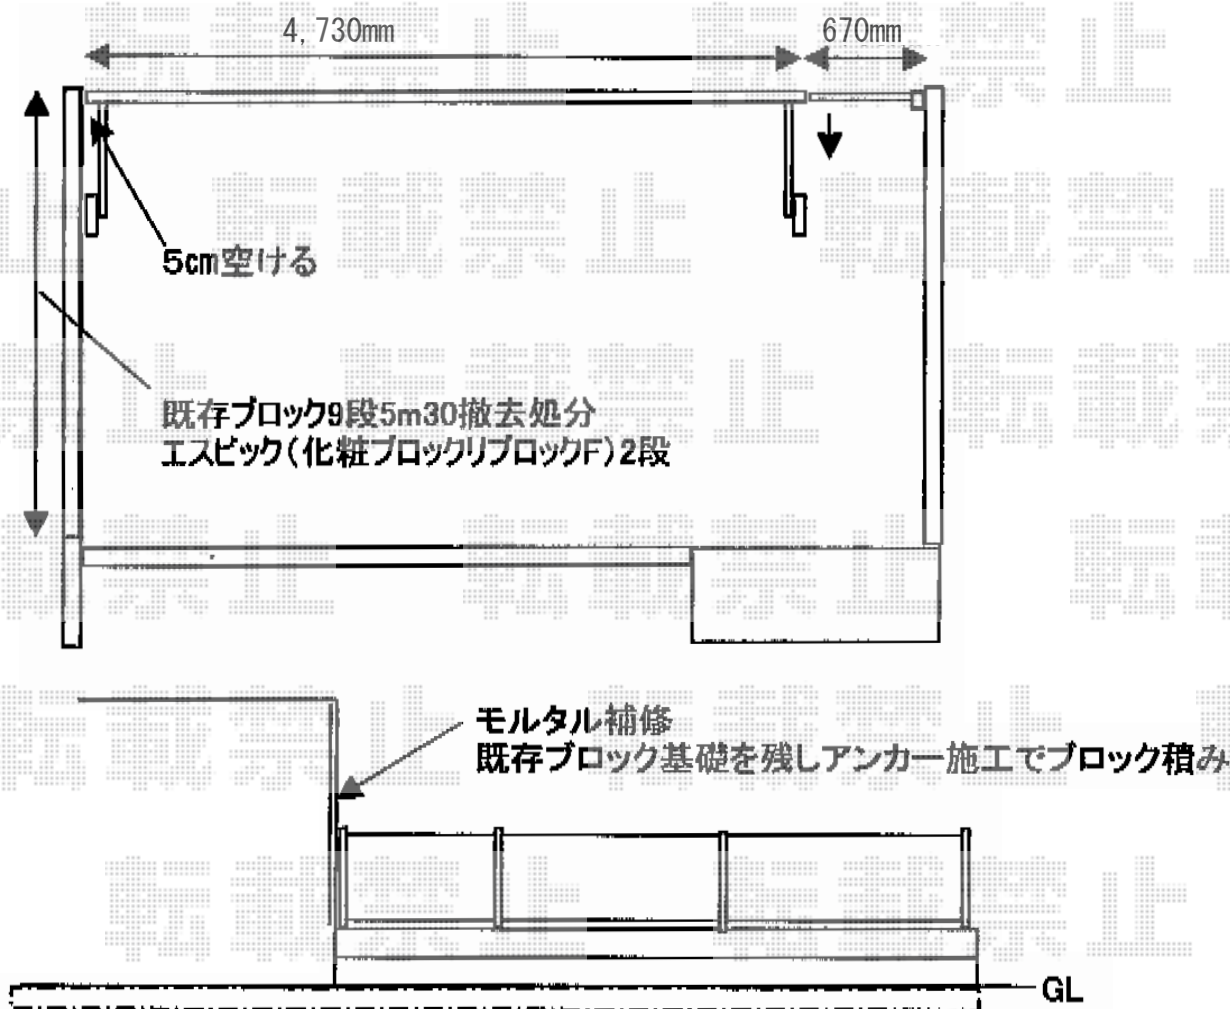

プリレオR2型フェンス 間仕切りタイプ

TOEX プリレオR2型フェンス 間仕切りタイプ
本体1枚 (W×H) = (2,000×600mm) × 3枚
支柱 : T-6×2本
端柱 : T-6×2本
部品セットB : 支柱用×2・端柱用×2
色 : シヤイングレー

現場状況や作図制限により概略図の内容と多少の違いが生じることがございます。
施工時は、現場優先とさせて頂きたく思いますので、お立会い頂き、
最終のご指示のほど、何卒、宜しくお願い致します。