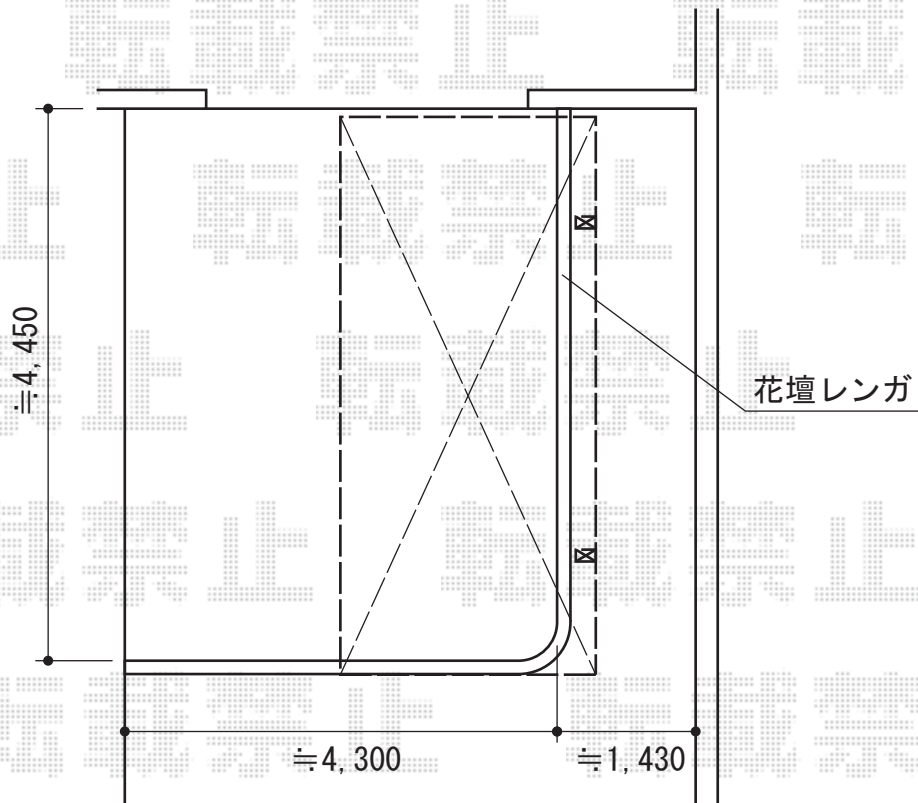

カーブポートシグマIII 積雪～30cm対応

トステム カーブポートシグマIII 積雪～30cm対応
幅=2,401mm
奥行=4,980mm
色：オータムブラウン
屋根材：ポリカーボネート（ブラウン）
柱仕様：ロング柱23仕様（有効高 約2,300mm）

現場状況や作図制限により概略図の内容と多少の違いが生じることがございます。
施工時は、現場優先とさせて頂きたく思いますので、お立会い頂き、
最終のご指示のほど、何卒、宜しくお願い致します。