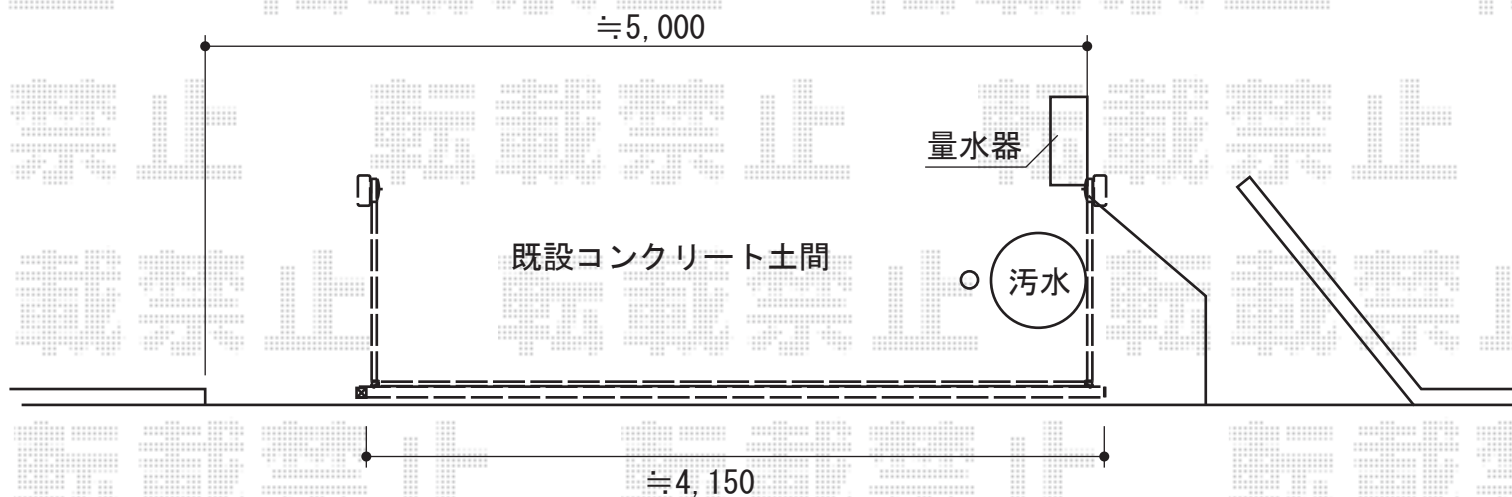

ワイドオーバードアR4型 手動式

TOEX ワイドオーバードアR4型 手動式+開き戸
本体 (W×H) = (4,150mm×1,000mm)
色：シャイングレー
柱仕様：ハイルーフ仕様 (有効通過高 約2,150mm)
駆動：手動式

現場状況や作図制限により概略図の内容と多少の違いが生じることがございます。
施工時は、現場優先とさせて頂きたく思いますので、お立会い頂き、
最終のご指示のほど、何卒、宜しくお願い致します。