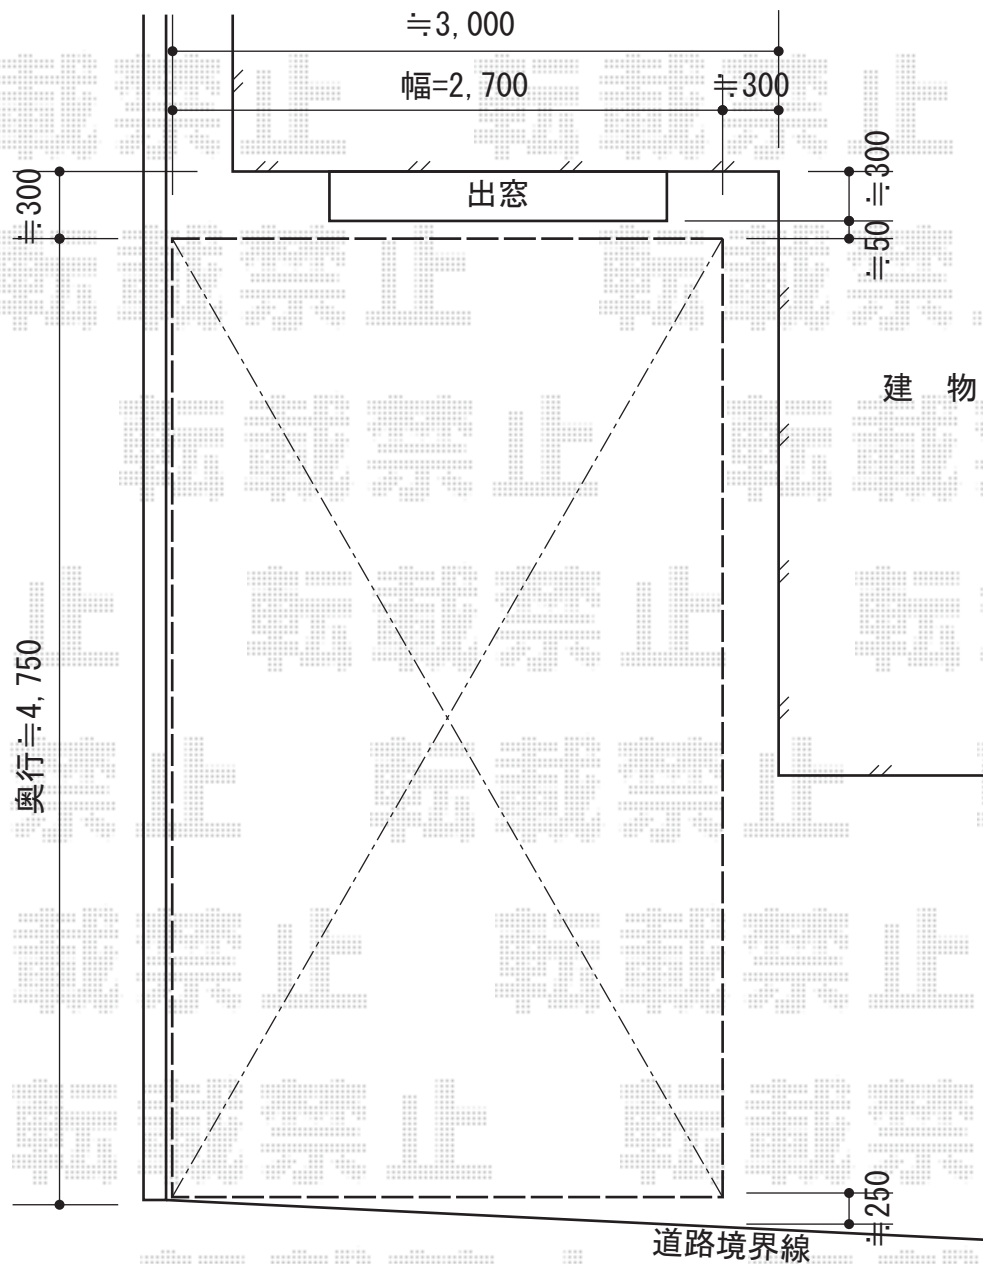

プレシオスポート 積雪～20cm対応

Value Select プレシオスポート 積雪～20cm対応  
幅=2,700mm  
奥行=5,052mm  
色：チャコールブラック  
屋根材：ポリカーボネート（スカイブルー）  
柱仕様：ロング柱23仕様（有効高 約2,250mm）

現場状況や作図制限により概略図の内容と多少の違いが生じることがございます。  
施工時は、現場優先とさせて頂きたく思いますので、お立会い頂き、  
最終のご指示のほど、何卒、宜しくお願い致します。