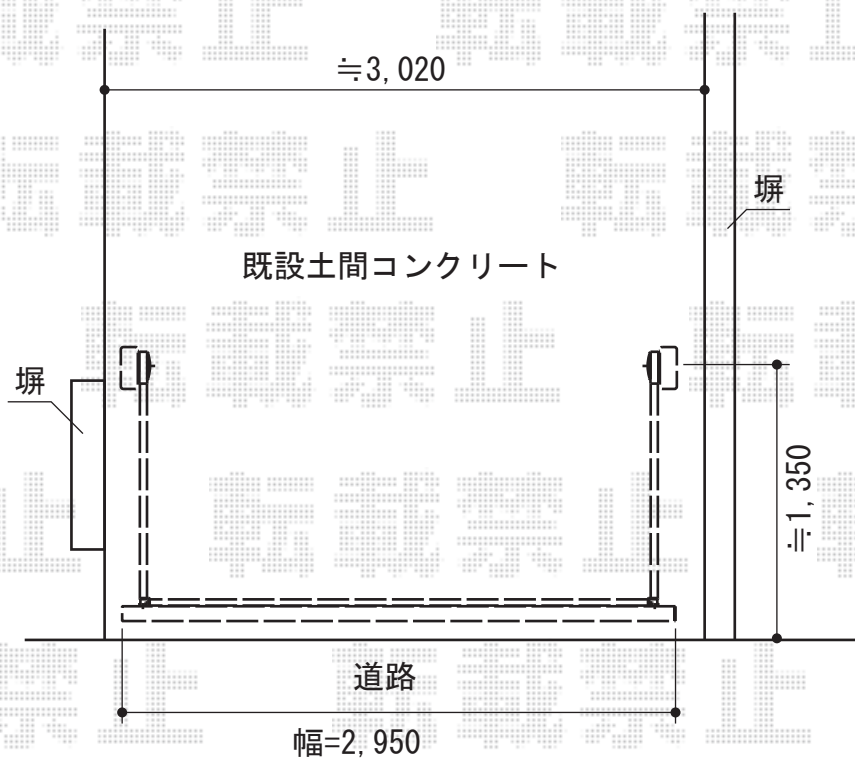

# オーバードアR7型 手動式

TOEX オーバードアR7型 手動式  
本体 (W×H) ≒2,950mm×1,000mm  
色：ブラック  
柱仕様：ハイルフ仕様 (有効通過高 約2,150mm)  
駆動：手動式

現場状況や作図制限により概略図の内容と多少の違いが生じることがございます。  
施工時は、現場優先とさせて頂きたく思いますので、お立会い頂き、  
最終のご指示のほど、何卒、宜しくお願い致します。