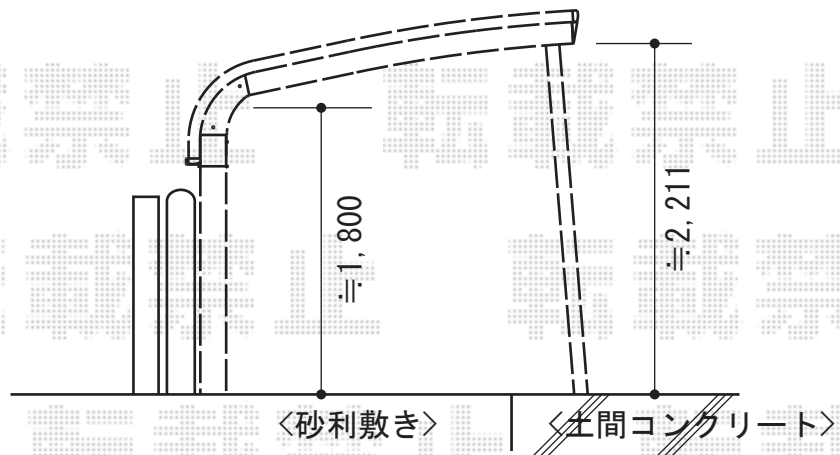

テールポートシグマIII 積雪～30cm対応

トステム テールポートシグマIII 積雪～30cm対応

幅=2,700mm

奥行=4,980mm

色：シャイングレー

屋根材：熱線吸収ポリカーボネート（ライトブルーマット調）

柱仕様：標準柱仕様（有効高 約1,804mm）

トステム 着脱式サポート 標準柱用×2本

色：シャイングレー

現場状況や作図制限により概略図の内容と多少の違いが生じることがございます。
施工時は、現場優先とさせて頂きたく思いますので、お立会い頂き、
最終のご指示のほど、何卒、宜しくお願い致します。

EX-SHOP
HTTP://WWW.EX-SHOP.NET

担当：秋山

全ての著作権は、エクスショップに帰属します。当社とのお取引目的外的使用・複製・転載禁止となっております。