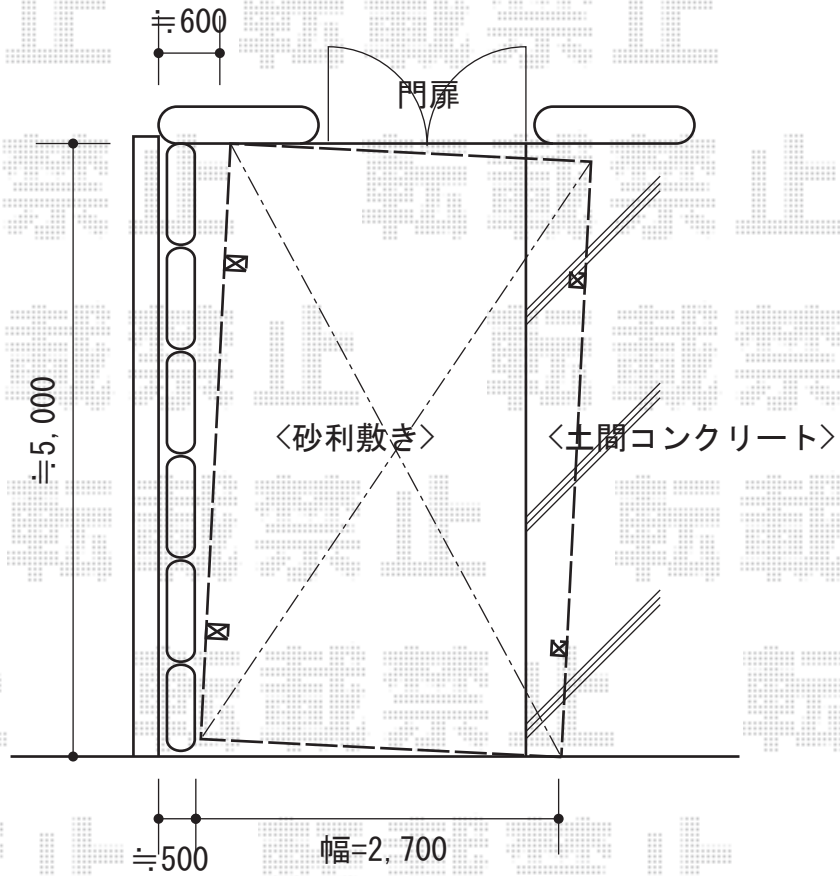

テールポートシグマIII 積雪～30cm対応

トステム テールポートシグマIII 積雪～30cm対応

幅=2,700mm

奥行=4,980mm

色：シャイングレー

屋根材：熱線吸収ポリカーボネート（ライトブルーマット調）

柱仕様：標準柱仕様（有効高 約1,804mm）

トステム 着脱式サポート 標準柱用×2本

色：シャイングレー

現場状況や作図制限により概略図の内容と多少の違いが生じることがございます。
施工時は、現場優先とさせて頂きたく思いますので、お立会い頂き、
最終のご指示のほど、何卒、宜しくお願い致します。

EX-SHOP
HTTP://WWW.EX-SHOP.NET

担当：秋山

全ての著作権は、エクスショップに帰属します。当社とのお取引目的外的使用・複製・転載禁止となっております。