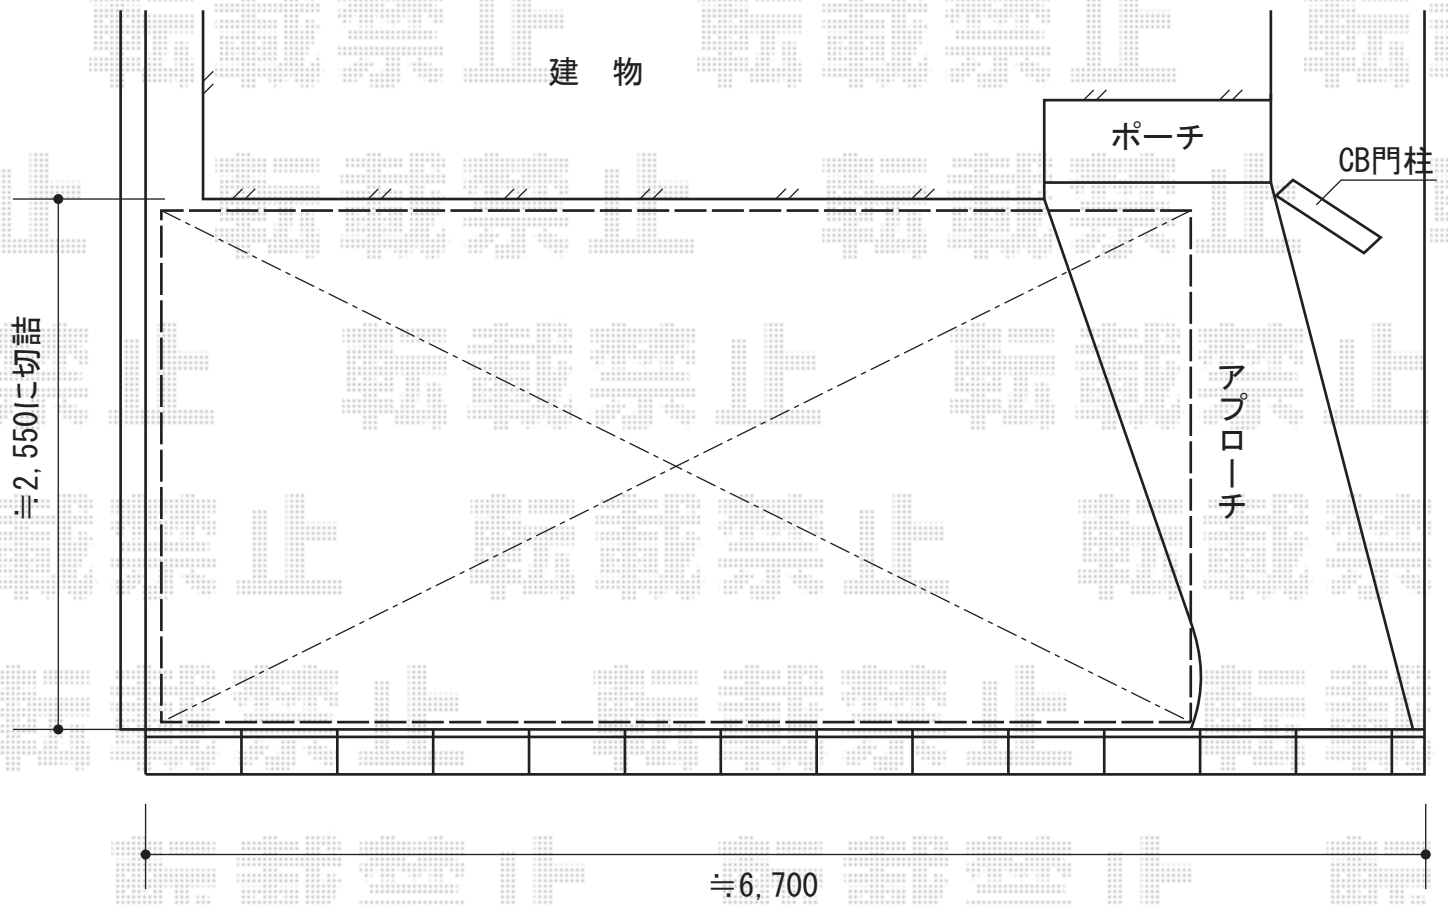

カーブポートシグマIII 積雪～30cm対応

トステム カーブポートシグマIII 積雪～30cm対応

幅=2,701mm

奥行=5,686mm

色：オータムブラウン

屋根材：熱線吸収アクアポリカーボネート（ライトブルー）

柱仕様：ロング柱28仕様（有効高 約2,800mm）

現場状況や作図制限により概略図の内容と多少の違いが生じることがございます。
施工時は、現場優先とさせて頂きたく思いますので、お立会い頂き、
最終のご指示のほど、何卒、宜しくお願い致します。