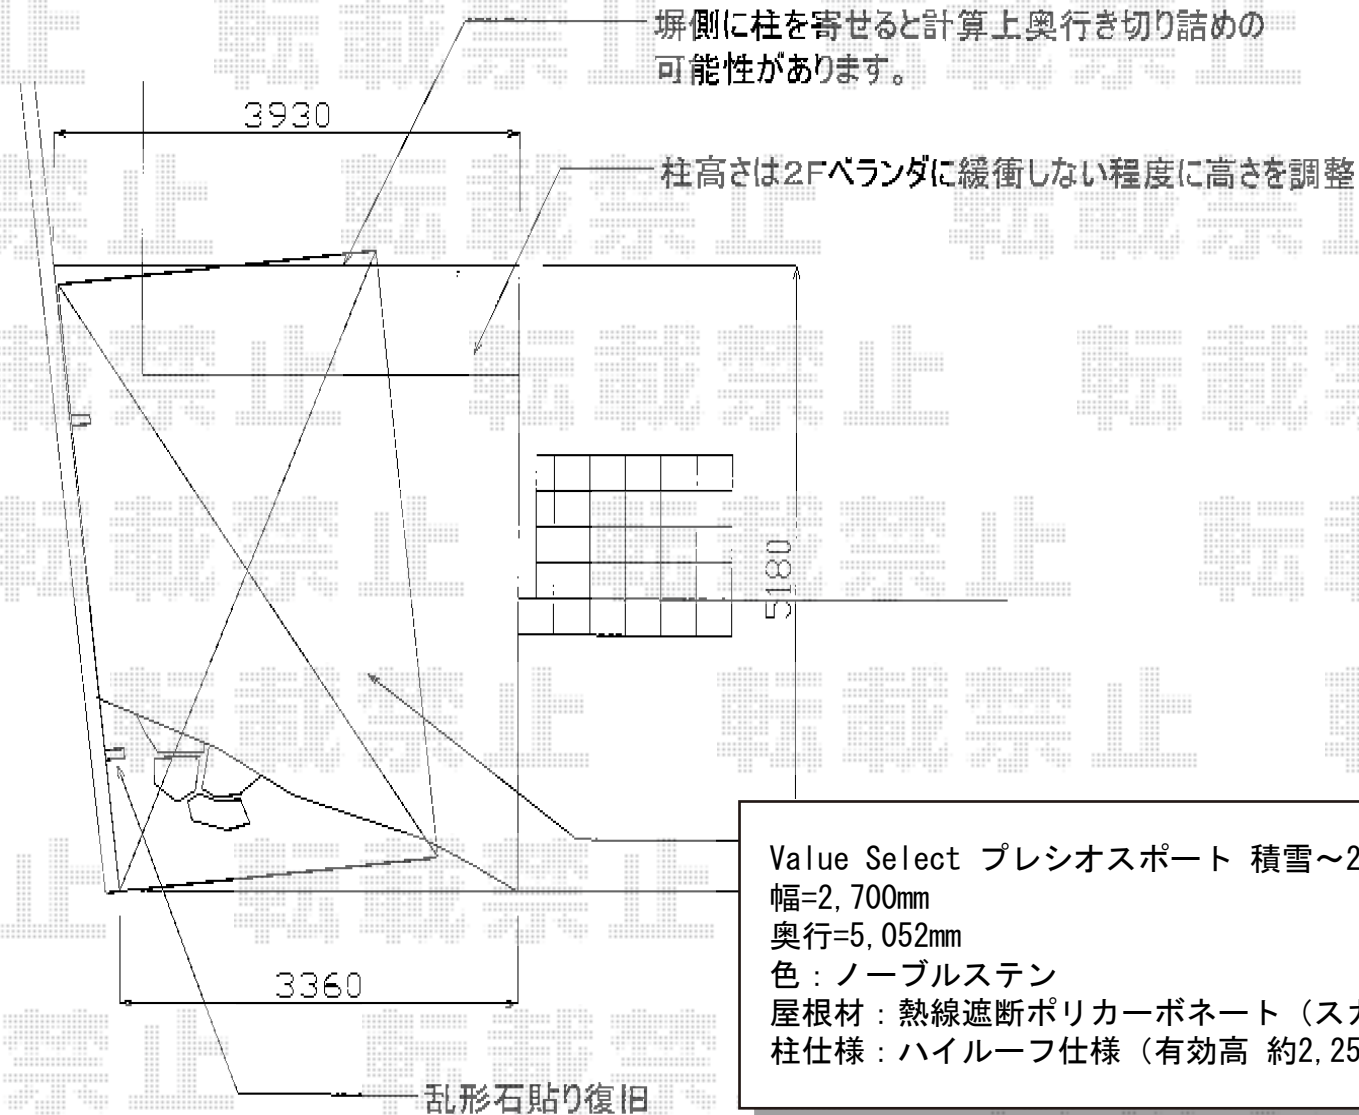

プレシオSPORT 積雪～20cm対応

Value Select プレシオSPORT 積雪～20cm対応

幅=2,700mm

奥行=5,052mm

色：ノーブルステン

屋根材：熱線遮断ポリカーボネート（スカイブルーマット調）

柱仕様：ハイルーフ仕様（有効高 約2,250mm）

現場状況や作図制限により概略図の内容と多少の違いが生じることがございます。
施工時は、現場優先とさせて頂きたく思いますので、お立会い頂き、
最終のご指示のほど、何卒、宜しくお願い致します。