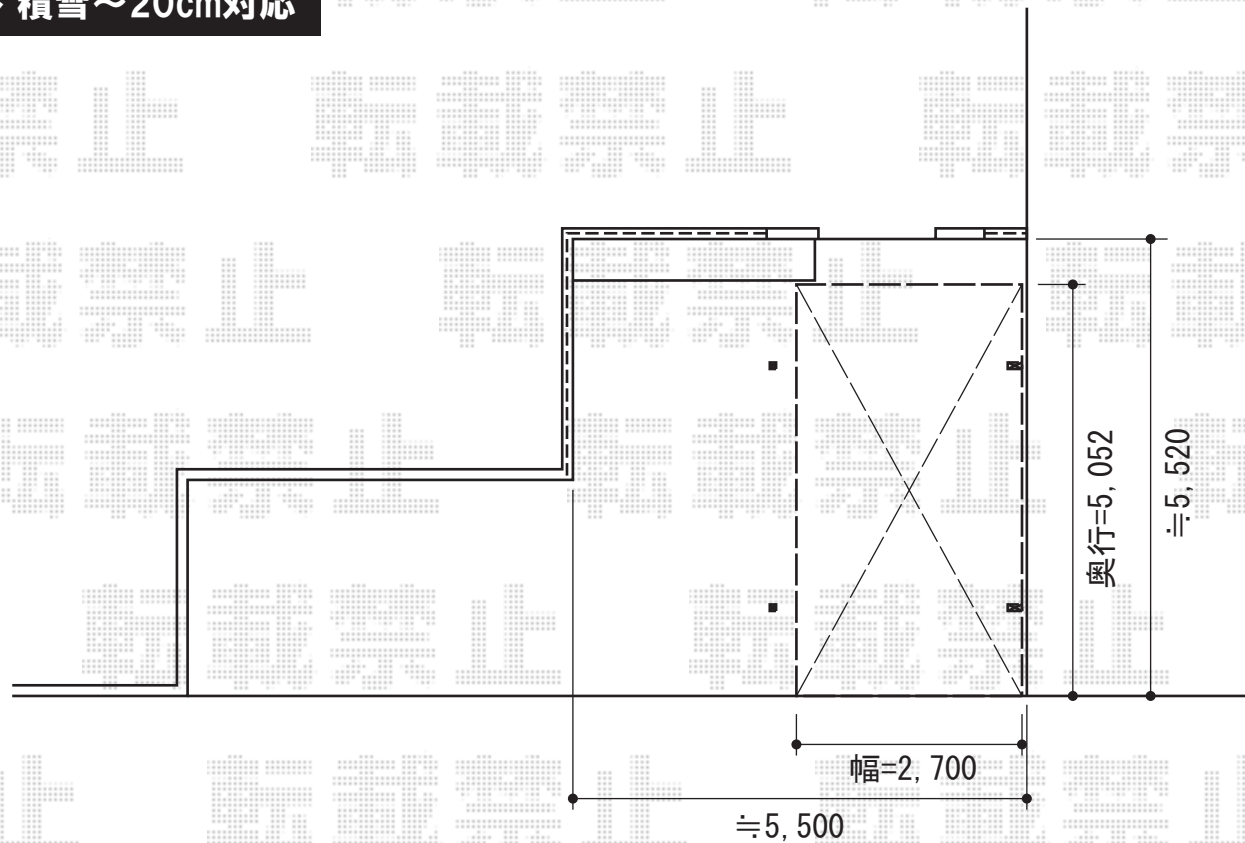

プレシオSPORT 積雪～20cm対応

Value Select プレシオSPORT 積雪～20cm対応

幅=2,700mm

奥行=5,052mm

色：ノーブルステン

屋根材：熱線遮断ポリカーボネート（スカイブルーマット調）

柱仕様：標準柱仕様（有効高 約1,800mm）

Value Select 着脱式補助柱 2本入り

色：ノーブルステン

現場状況や作図制限により概略図の内容と多少の違いが生じることがございます。
施工時は、現場優先とさせて頂きたく思いますので、お立会い頂き、
最終のご指示のほど、何卒、宜しくお願い致します。