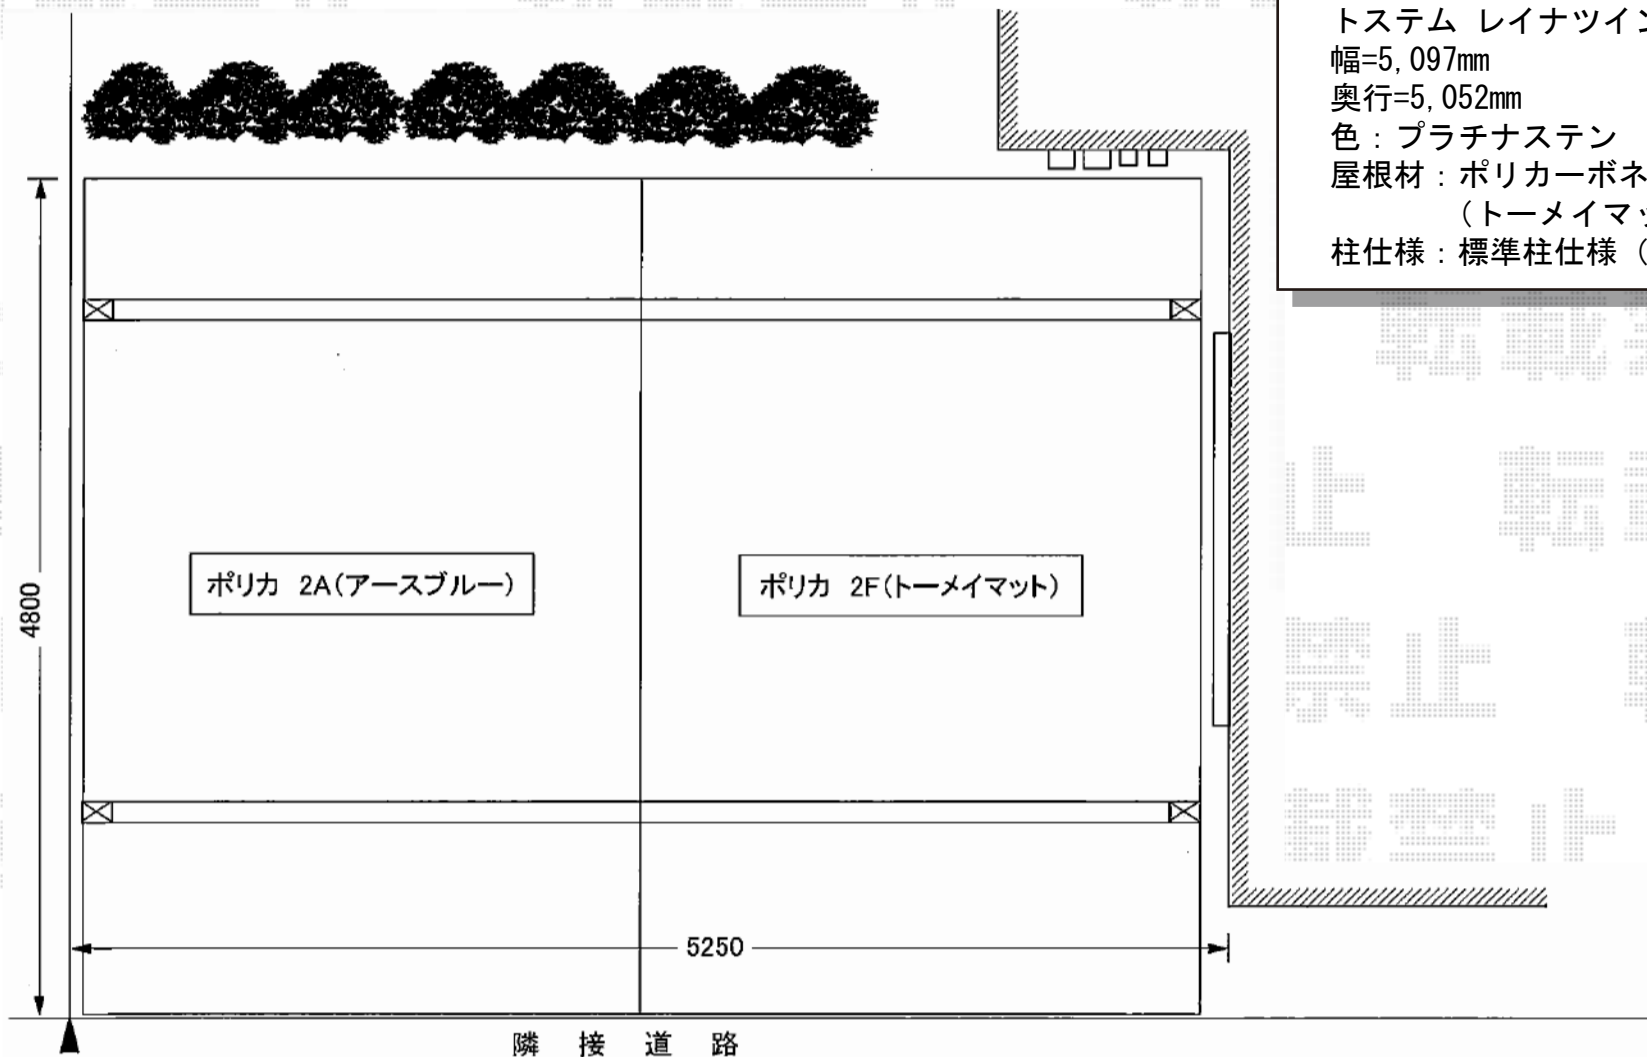

レイナツインポート 積雪～20cm対応

トステム レイナツインポート 積雪～20cm対応
幅=5,097mm
奥行=5,052mm
色：プラチナステン
屋根材：ポリカーボネート（アースブルー）/
（トーマイマット/すりガラス調）
柱仕様：標準柱仕様（有効高 約2,000mm）

現場状況や作図制限により概略図の内容と多少の違いが生じることがございます。
施工時は、現場優先とさせて頂きたく思いますので、お立会い頂き、
最終のご指示のほど、何卒、宜しくお願い致します。