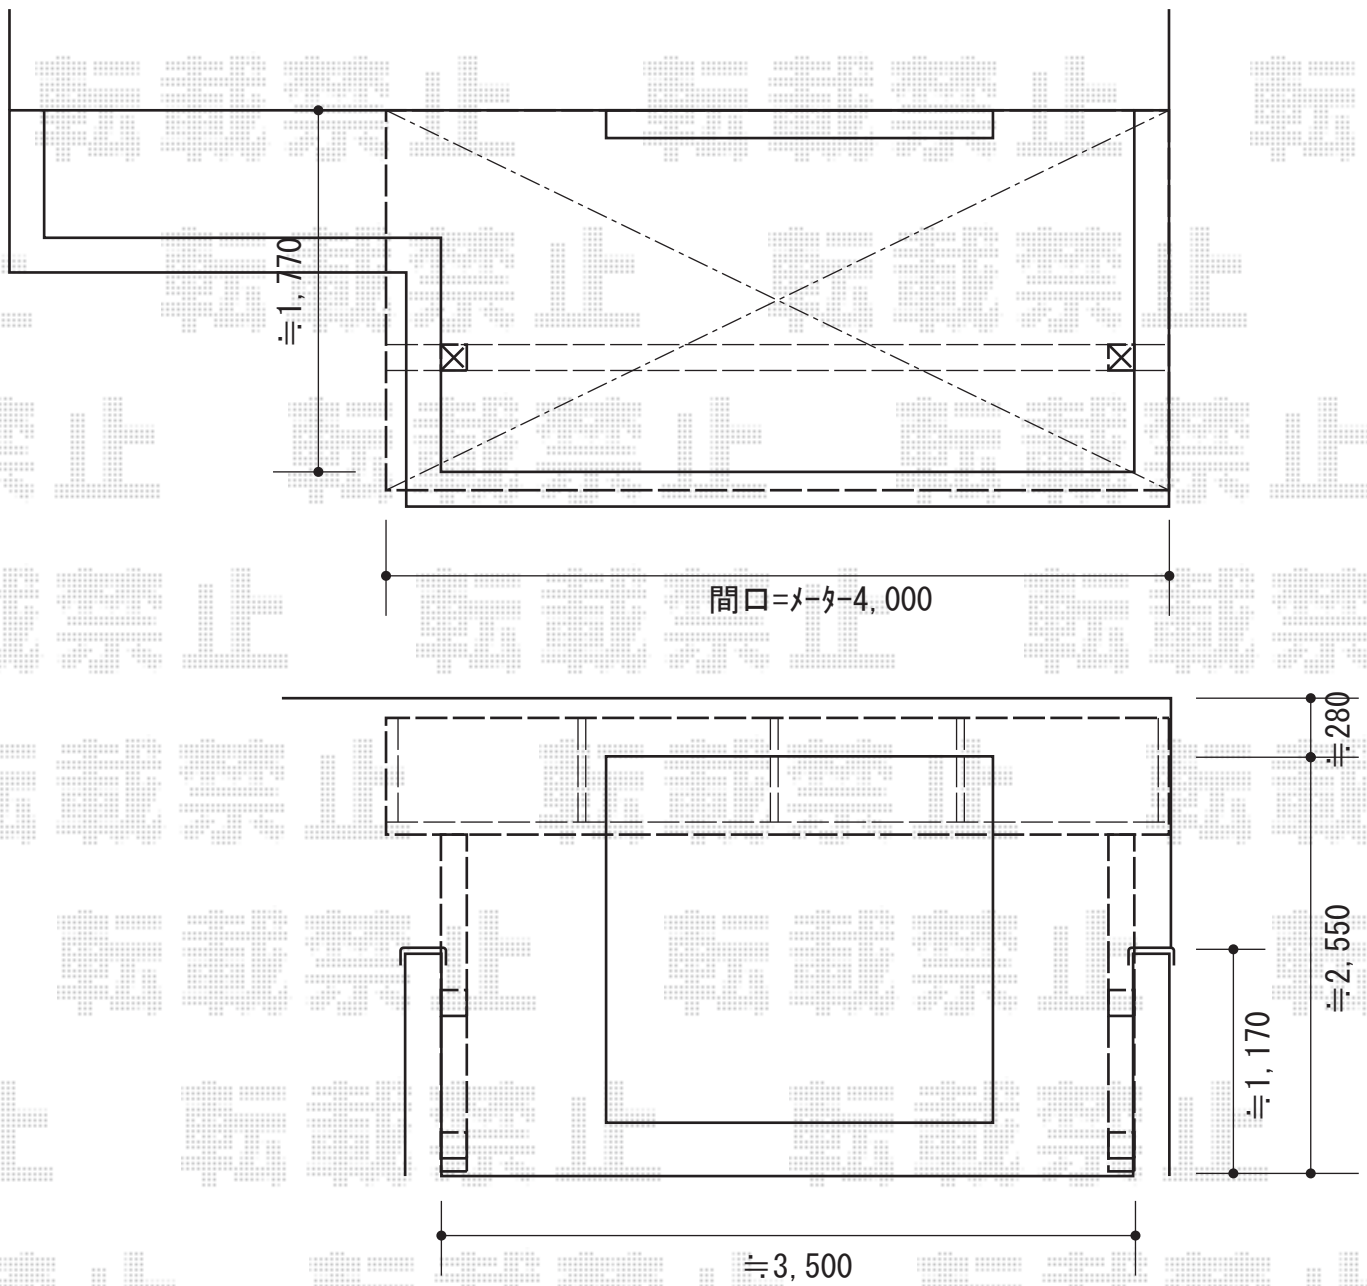

ライザーテラスII R型 屋根タイプ 単体 積雪～20cm対応

トステム ライザーテラスII R型 屋根タイプ 単体 積雪～20cm対応
間口=メートル4000 (柱芯々3,800mm 屋根幅4,020mm)
出幅=6尺 (1,785mm)
色: シャイングレー
屋根材: ポリカーボネート (クリアマット/すりガラス調)
柱仕様: 柱奥行移動タイプ (柱2本)
施工方法: 上止め

トステム 屋根材ホルダー
仕様: メーター2本入り×2

トステム 吊り下げ物干し 標準 標準タイプ 2本入り
色: シャイングレー

現場状況や作図制限により概略図の内容と多少の違いが生じることがございます。
施工時は、現場優先とさせていただきますので、お立会い頂き、
最終のご指示のほど、何卒、宜しくお願い致します。

EX-SHOP
HTTP://WWW.EX-SHOP.NET

担当: 長谷川