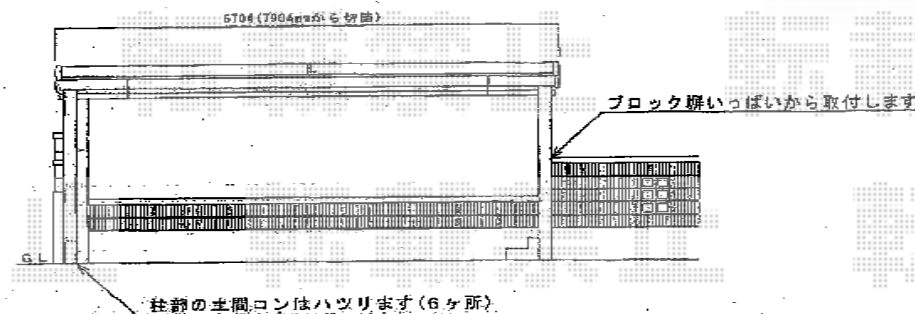

テリオSPORT II 遮光タイプ 2台用 丸柱仕様 積雪～30cm対応

トステム テリオSPORT II 遮光タイプ 2台用 丸柱仕様 積雪～30cm対応
 幅=7,904mm
 奥行=5,467mm
 色：シャイングレー
 屋根材：【別途】スチール折板
 柱仕様：ロング柱25仕様（有効高 約2,500mm）
 横材：無し
 タイトフレーム：塗装有り

TOEX プリレオR8型門扉 片開き 柱使用
 本体1枚 (W×H) =W800mm×H1,000mm
 色：シャイングレー
 錠：シリンダーRJ錠
 開き：内開き