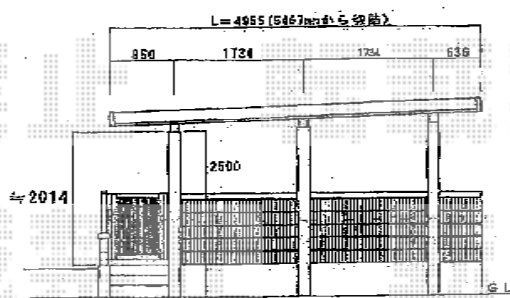

テリオSPORT II 遮光タイプ 2台用 丸柱仕様 積雪～30cm対応

トステム テリオSPORT II 遮光タイプ 2台用 丸柱仕様 積雪～30cm対応
 幅=7,904mm
 奥行=5,467mm
 色：シャイングレー
 屋根材：【別途】スチール折板
 柱仕様：ロング柱25仕様（有効高 約2,500mm）
 横材：無し
 タイトフレーム：塗装有り

TOEX プリレオR8型門扉 片開き 柱使用
 本体1枚 (W×H) =W800mm×H1,000mm
 色：シャイングレー
 錠：シリンダーRJ錠
 開き：内開き