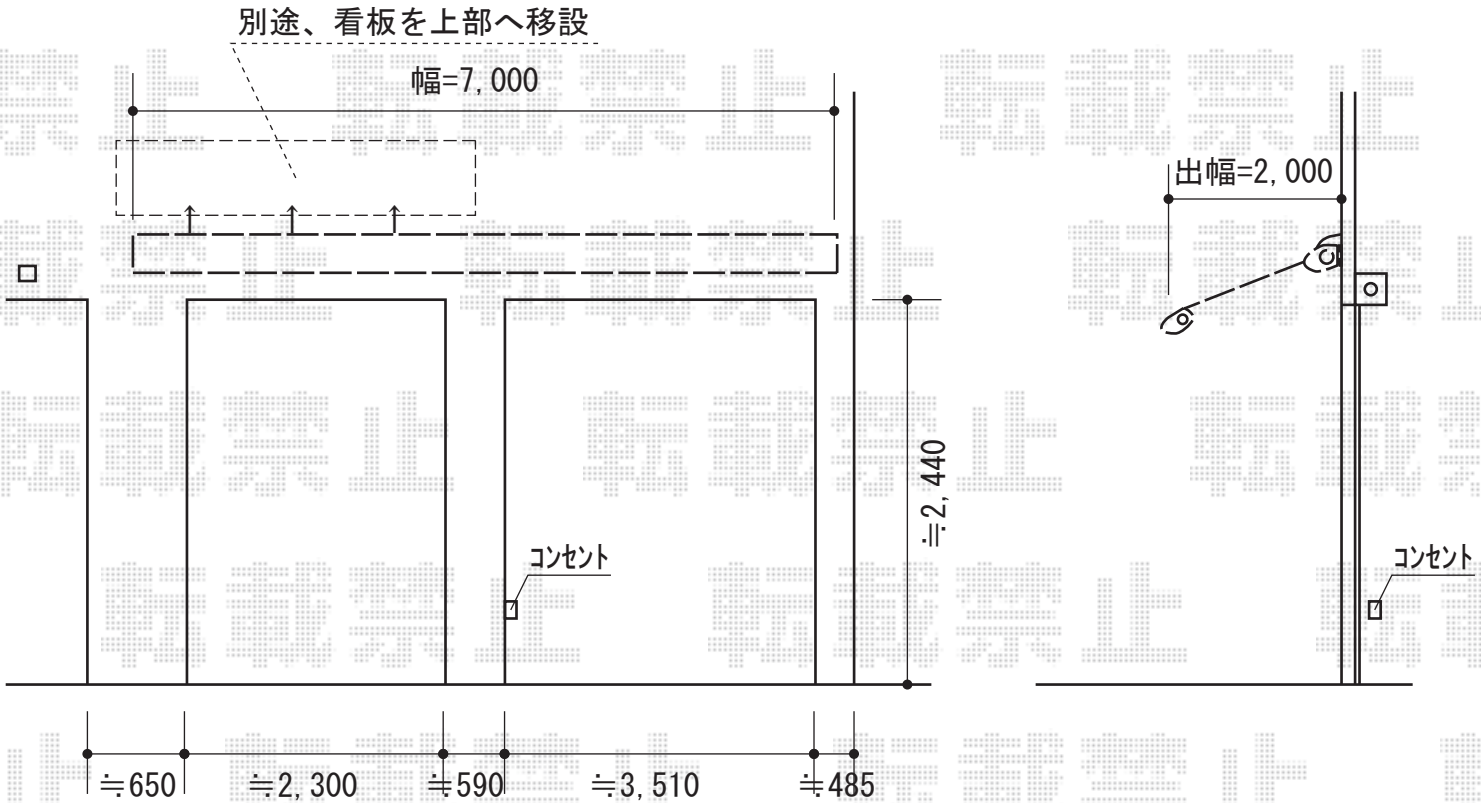

マルキルクス2200 電動リモコン式

markilux マルキルクス2200 電動リモコン式
間口=7,000mm
出幅=2,000mm
本体色：【未定】
キャンバス色：【仮】標準タイプ（カラー未定）
駆動：外観右側駆動
追加部材：雨ケース
追加部材：ベースプレート

現場状況や作図制限により概略図の内容と多少の違いが生じることがございます。
施工時は、現場優先とさせていただきますので、お立会い頂き、
最終のご指示のほど、何卒、宜しくお願い致します。