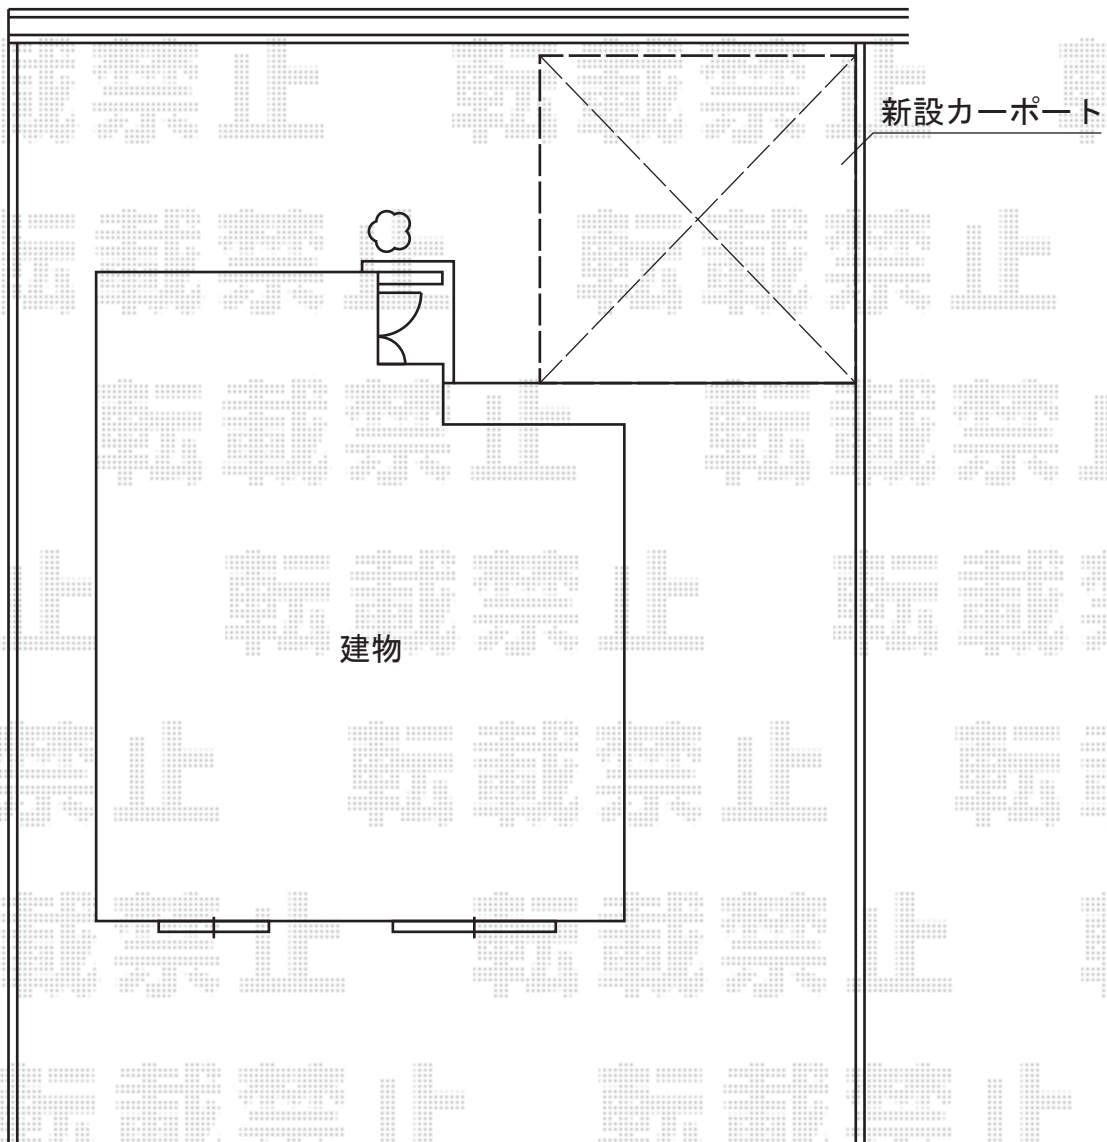

カーブポートシグマIII ワイド 積雪～30cm対応

トステム カーブポートシグマIII ワイド 積雪～30cm対応
幅=5,140mm
奥行=5,686mm
色：シャイングレー
屋根材：ポリカーボネート（ブルースモーク）
柱仕様：ロング柱28仕様（有効高 約2,800mm）×2
 ロング柱23仕様（有効高 約2,300mm）×2

現場状況や作図制限により概略図の内容と多少の違いが生じることがございます。
施工時は、現場優先とさせていただきますので、お立会い頂き、
最終のご指示のほど、何卒、宜しくお願い致します。