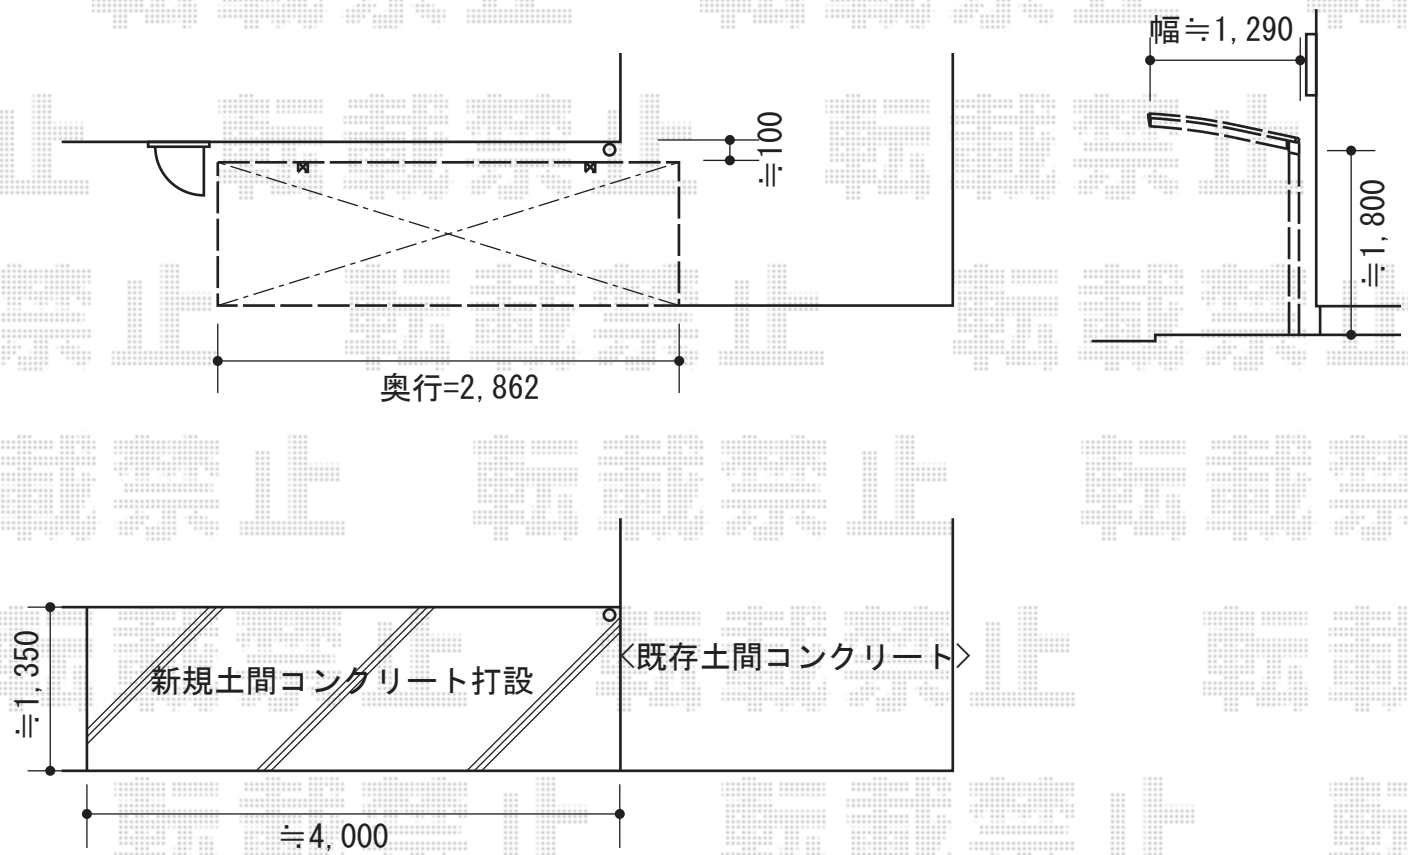

カーブポートシグマIII ミニ 積雪～30cm対応

トステム カーブポートシグマIII ミニ 積雪～30cm対応  
幅=1,801mm  
奥行=2,862mm  
色：シャイングレー  
屋根材：ガリレポリカ（クリアマット/すりガラス調）  
柱仕様：標準柱仕様（有効高 約1,812mm）

現場状況や作図制限により概略図の内容と多少の違いが生じることがございます。  
施工時は、現場優先とさせて頂きたく思いますので、お立会い頂き、  
最終のご指示のほど、何卒、宜しくお願い致します。