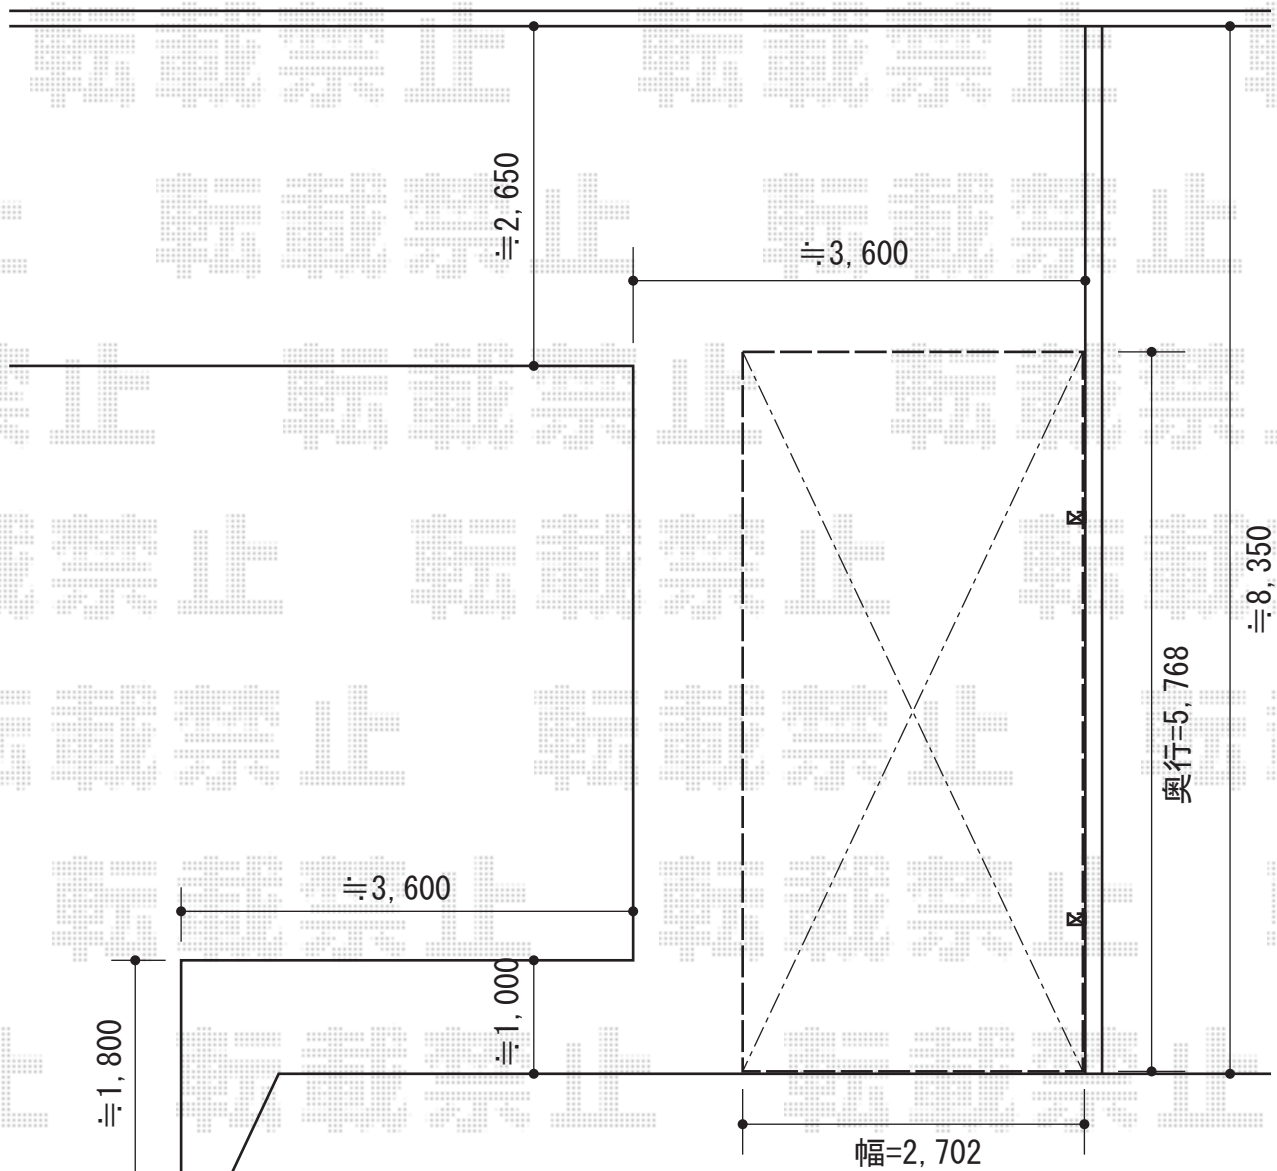

レイナキャップポート 積雪～20cm対応

YKK AP レйнаキャップポート 積雪～20cm対応  
幅=2,702mm  
奥行=5,768mm  
色：プラチナステン  
屋根材：ポリカーボネート（アースブルー）  
柱仕様：標準柱仕様（有効高 約2,000mm）

現場状況や作図制限により概略図の内容と多少の違いが生じることがございます。  
施工時は、現場優先とさせて頂きたく思いますので、お立会い頂き、  
最終のご指示のほど、何卒、宜しくお願い致します。