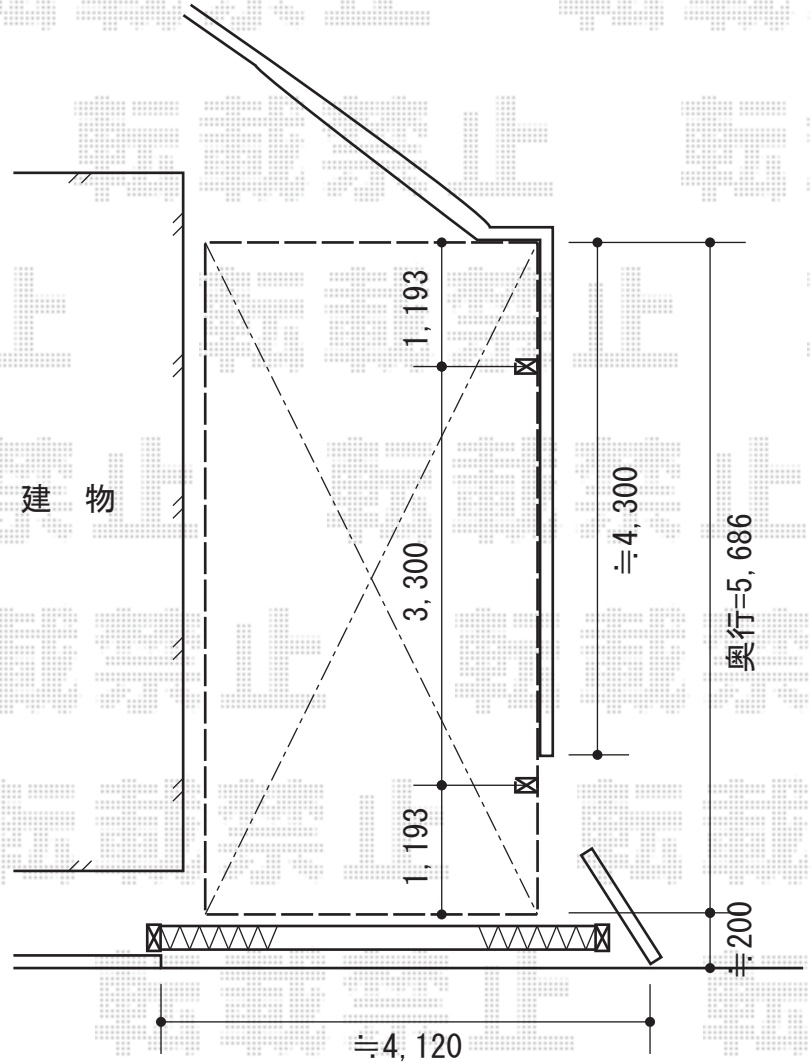

カーポート・カーゲート

トステム カーブポートシグマIII
積雪～30cm対応

幅=2,701mm
奥行=5,686mm
色：シャイングレー
屋根材：ポリカーボネート
(ブルースモーク)
柱仕様：ロング柱23仕様
(有効高 約2,300mm)

Value Select トリップゲート PB型
ノンレール 片開き (吊り元：外観右側)
開口幅=4,135mm
全幅=4,035mm
たたみ幅=453mm
高さ=1,200mm
色：ステンカラー
キャスター数：3
落棒数：2
追加部材：落とシツボ×2個