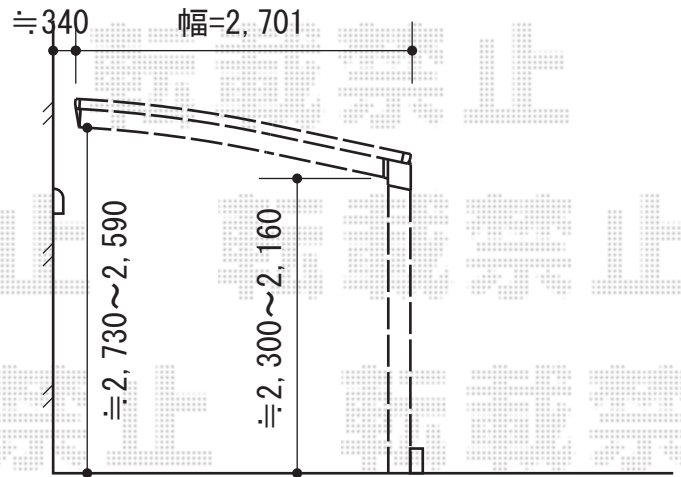

カーポート・カーゲート

トステム カーブポートシグマIII
積雪～30cm対応

幅=2,701mm
奥行=5,686mm
色：シャイングレー
屋根材：ポリカーボネート
(ブルースモーク)
柱仕様：ロング柱23仕様
(有効高 約2,300mm)

Value Select トリップゲート PB型
ノンレール 片開き (吊り元：外観右側)
開口幅=4,135mm
全幅=4,035mm
たたみ幅=453mm
高さ=1,200mm
色：ステンカラー
キャスター数：3
落棒数：2
追加部材：落とシツボ×2個