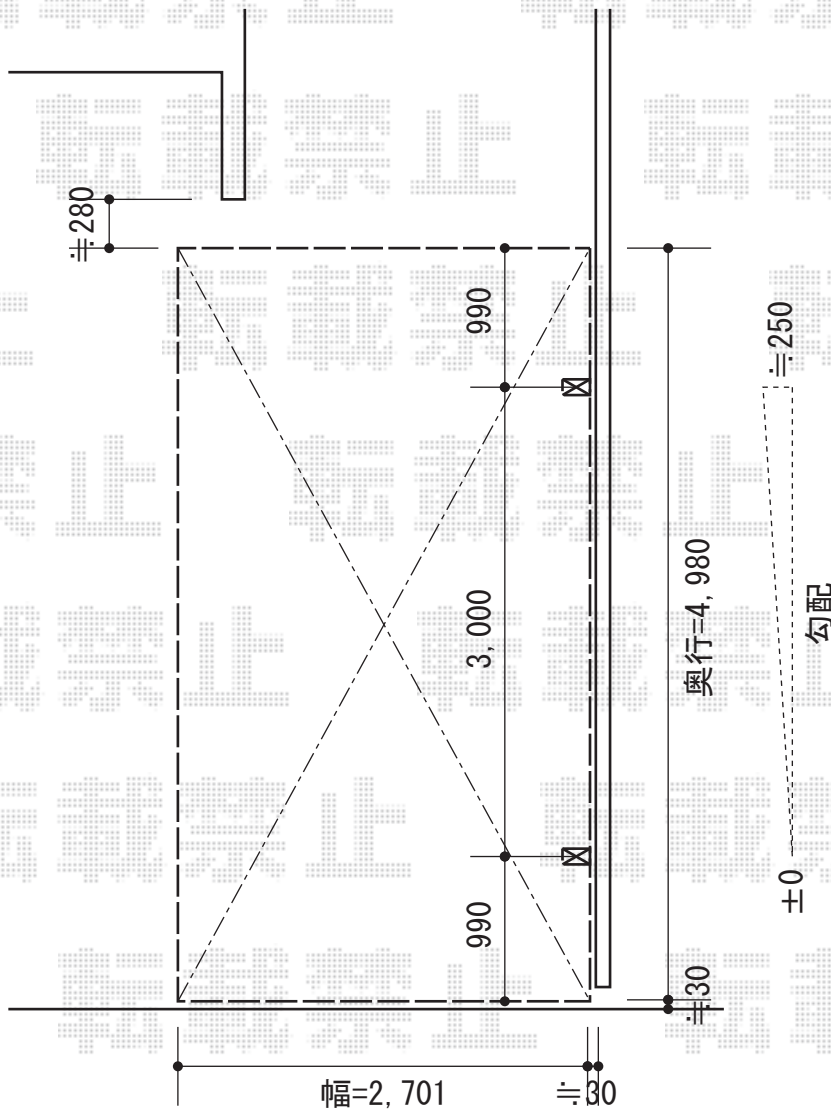

カーブポートシグマIII 積雪～30cm対応

トステム カーブポートシグマIII 積雪～30cm対応

幅=2,701mm

奥行=4,980mm

色：ホワイト

屋根材：熱線吸収アクアポリカーボネート
(ライトブルー)

柱仕様：ロング柱23仕様 (有効高 約2,300mm)

現場状況や作図制限により概略図の内容と多少の違いが生じることがございます。
施工時は、現場優先とさせて頂きたく思いますので、お立会い頂き、
最終のご指示のほど、何卒、宜しくお願い致します。