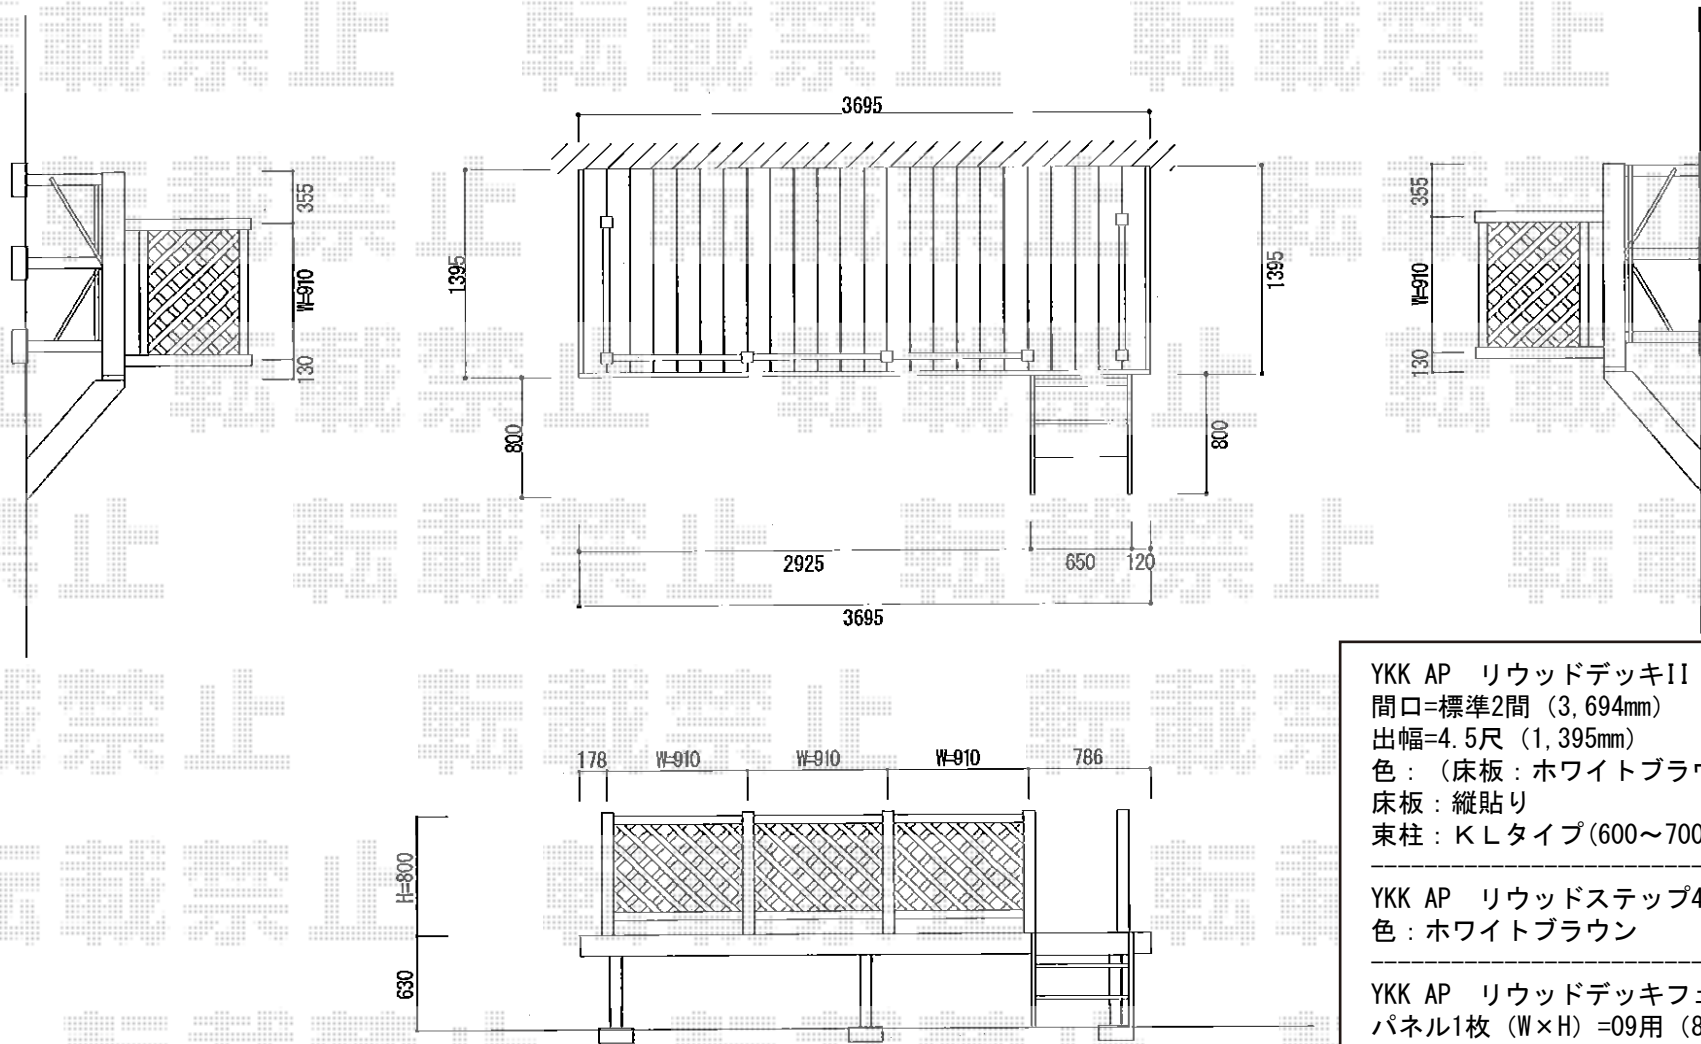

リウッドデッキII 単体

YKK AP リウッドデッキII 単体

間口=標準2間 (3,694mm)

出幅=4.5尺 (1,395mm)

色：(床板：ホワイトブラウン/束柱：プラチナステン)

床板：縦貼り

束柱：KLタイプ(600~700mm)

YKK AP リウッドステップ4型 Lタイプ (2段)

色：ホワイトブラウン

YKK AP リウッドデッキフェンス2型 ラチス格子

パネル1枚 (W×H) =09用 (855mm×700mm) ×5枚

中柱：T80×2本

端柱：T80×4本

90度専用角柱：T80×1本

色：ホワイトブラウン

現場状況や作図制限により概略図の内容と多少の違いが生じることがございます。
 施工時は、現場優先とさせて頂きたく思いますので、お立会い頂き、
 最終のご指示のほど、何卒、宜しくお願い致します。