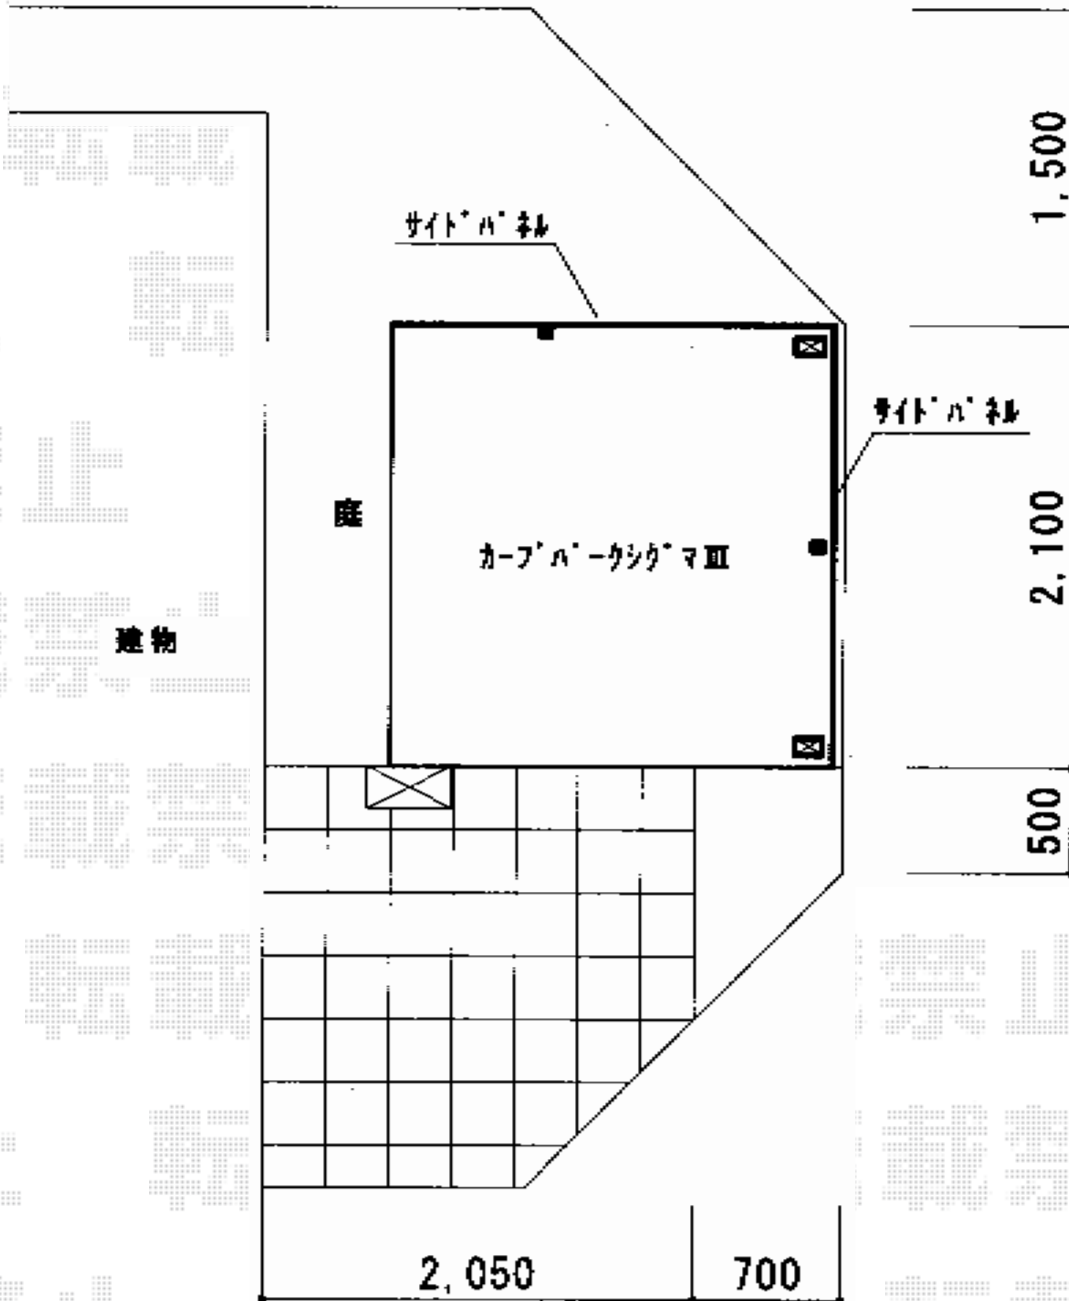

カーブパークシグマIII パネル2面囲い 積雪~20cm対応

トステム カーブパークシグマIII パネル2面囲い 積雪~20cm対応
幅=2,101mm
奥行=2,156mm
色：シャイングレー
屋根材：ガリレポリカ（クリアマット/すりガラス調）
柱仕様：標準柱仕様（有効高 約1,800mm）

現場状況や作図制限により概略図の内容と多少の違いが生じることがございます。
施工時は、現場優先とさせていただきますので、お立会い頂き、
最終のご指示のほど、何卒、宜しくお願い致します。