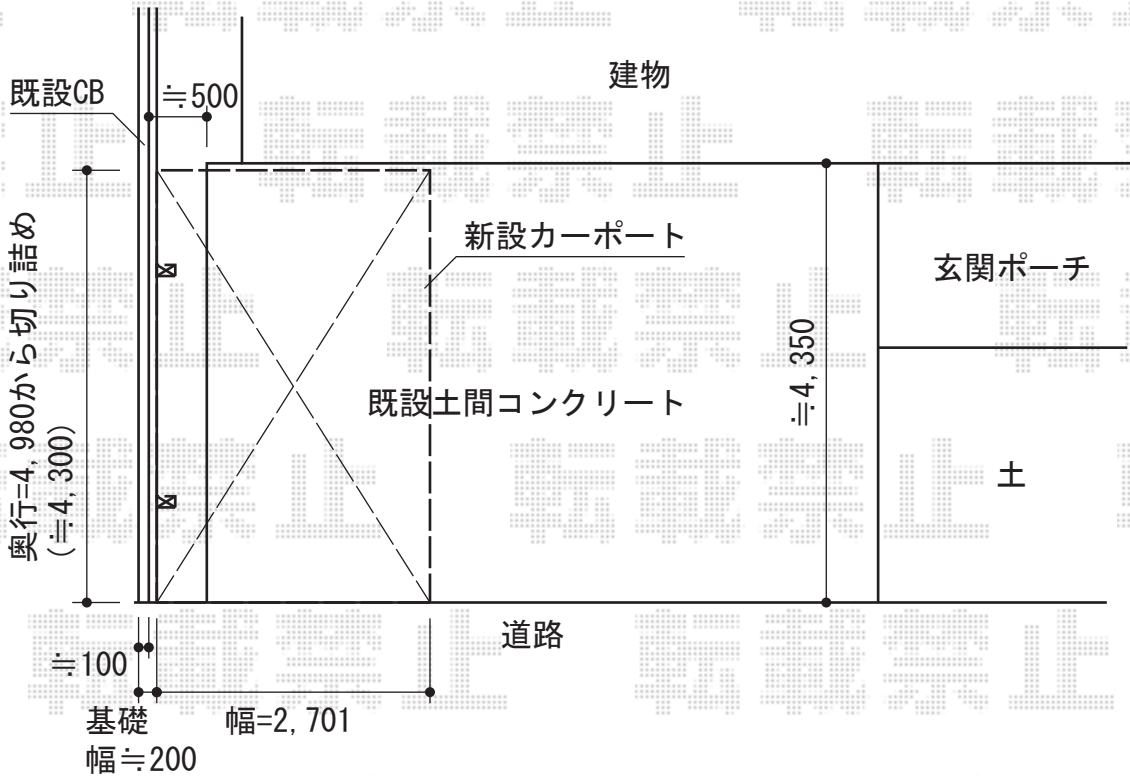

カーブポートシグマⅢ 積雪～30cm対応

トステム カーブポートシグマⅢ 積雪～30cm対応
幅=2,701mm
奥行=4,980mm
色：シャイングレー
屋根材：ガリレポリカ（クリアマット/すりガラス調）
柱仕様：ロング柱23仕様（有効高 約2,300mm）

現場状況や作図制限により概略図の内容と多少の違いが生じることがございます。
施工時は、現場優先とさせていただきますので、お立会い頂き、
最終のご指示のほど、何卒、宜しくお願い致します。