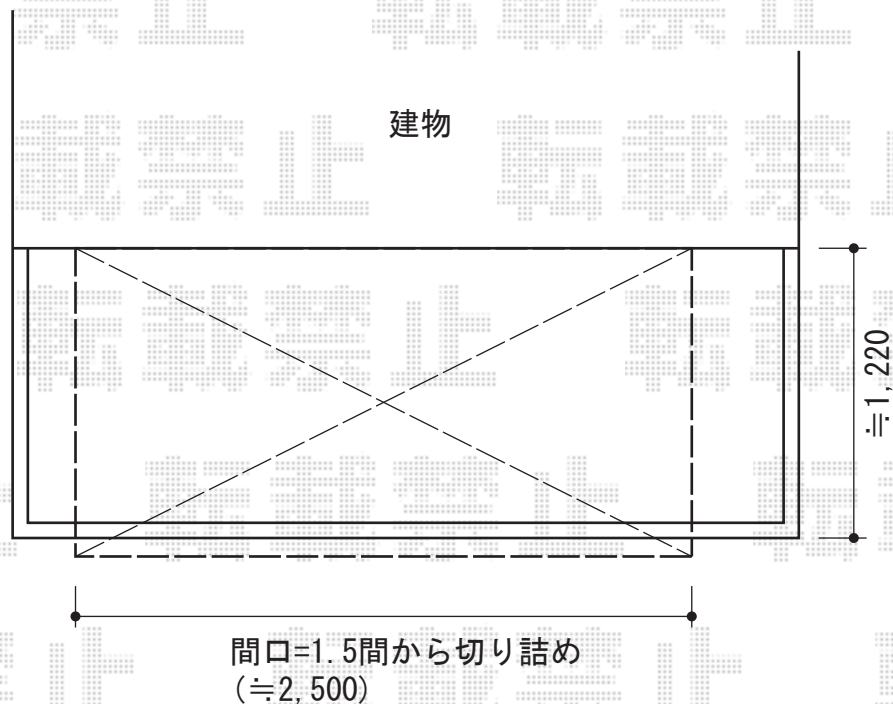

ライザーテラスII R型 ルーフタイプ 単体 積雪～20cm対応

トステム ライザーテラスII R型 ルーフタイプ 単体 積雪～20cm対応
間口=関東間1.5間 (屋根幅2,750mm)
出幅=4尺 (1,185mm)
色：シャイングレー
屋根材：ポリカーボネート (ブラウン)
柱仕様：ルーフタイプ (柱無し)
施工方法：上止め

現場状況や作図制限により概略図の内容と多少の違いが生じることがございます。
施工時は、現場優先とさせて頂きたく思いますので、お立会い頂き、
最終のご指示のほど、何卒、宜しくお願い致します。