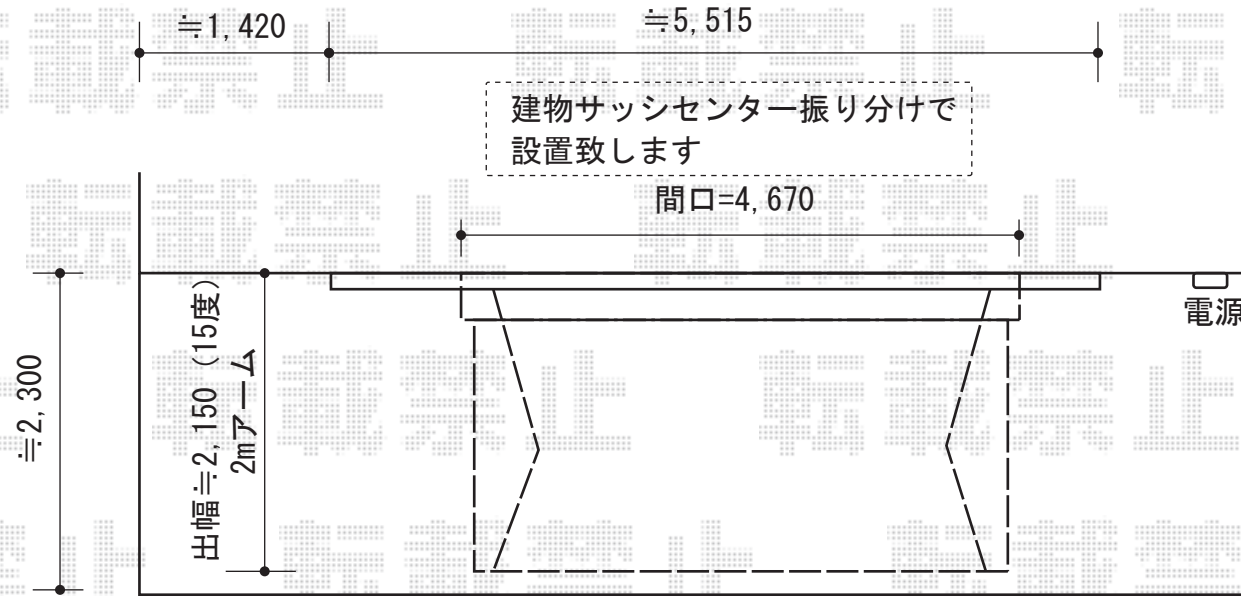

エルパティオプラス 手動式

テンパル エルパティオプラス 手動式
間口=4,670mm
出幅=2,000mm
本体色：ホワイト
キャンバス色：アクリル【レッド】
駆動：外観右側駆動
クランクハンドル：長さ1,450mm
フリル：無し
上ケース：有り
下ケース：有り
ベースプレート：あり

現場状況や作図制限により概略図の内容と多少の違いが生じることがございます。
施工時は、現場優先とさせて頂きたく思いますので、お立会い頂き、
最終のご指示のほど、何卒、宜しくお願い致します。