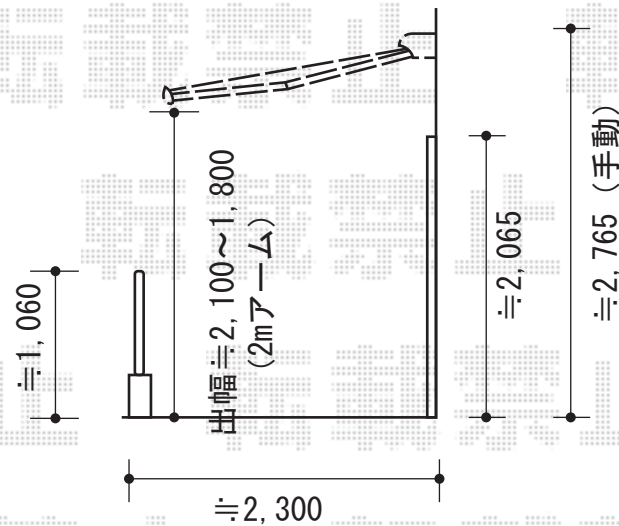

エルパティオプラス 手動式

テンパル エルパティオプラス 手動式
間口=4,670mm
出幅=2,000mm
本体色：ホワイト
キャンバス色：アクリル【レッド】
駆動：外観右側駆動
クランクハンドル：長さ1,450mm
フリル：無し
上ケース：有り
下ケース：有り
ベースプレート：あり

現場状況や作図制限により概略図の内容と多少の違いが生じることがございます。
施工時は、現場優先とさせて頂きたく思いますので、お立会い頂き、
最終のご指示のほど、何卒、宜しくお願い致します。