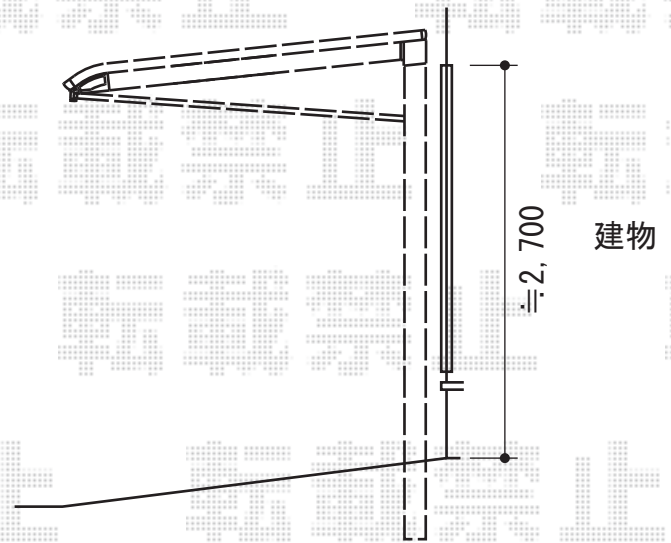

カーポート・フェンス

トステム レガナポートシグマIII 雨樋あり 積雪~30cm対応
 幅=2,550mm
 奥行=5,686mm
 色：シャイングレー
 屋根材：熱線吸収アクアポリカーボネート（ライトブルー）
 柱仕様：ロング柱23仕様（有効高 約2,340mm）

TOEX 【正面】ライフモダンIIフェンス アルミ多段柱II施工
 本体1枚 (W×H)=[上段]LP型 (1,979×800mm) ×2枚
 本体1枚 (W×H)=[下段]YP型 (1,979×800mm) ×2枚
 アルミ多段柱II：T-22×5本
 LM上下ブラケットセット：5セット
 LM中間ブラケットセット：5セット
 継手部品：2セット
 端部キャップ：LP型用×1・YP型用×1
 端部部材：LP型用×1・YP型用×1
 色：ナチュラルシルバーF+ピュアノーチェ

TOEX 【玄関横】ライフモダンIIフェンス アルミ多段柱II施工
 本体1枚 (W×H)=YS型 (1,979×800mm) ×1枚
 アルミ多段柱II：T-20×2本
 LM上下ブラケットセット：×2セット
 LM中間ブラケットセット：×2セット
 端部カバー：T-8×1セット
 端部キャップ：2セット
 端部部材：2セット
 色：ナチュラルシルバーF+ピュアノーチェ

現場状況や作図制限により概略図の内容と多少の違いが生じることがございます。
 施工時は、現場優先とさせていただきますので、お立会い頂き、
 最終のご指示のほど、何卒、宜しくお願い致します。