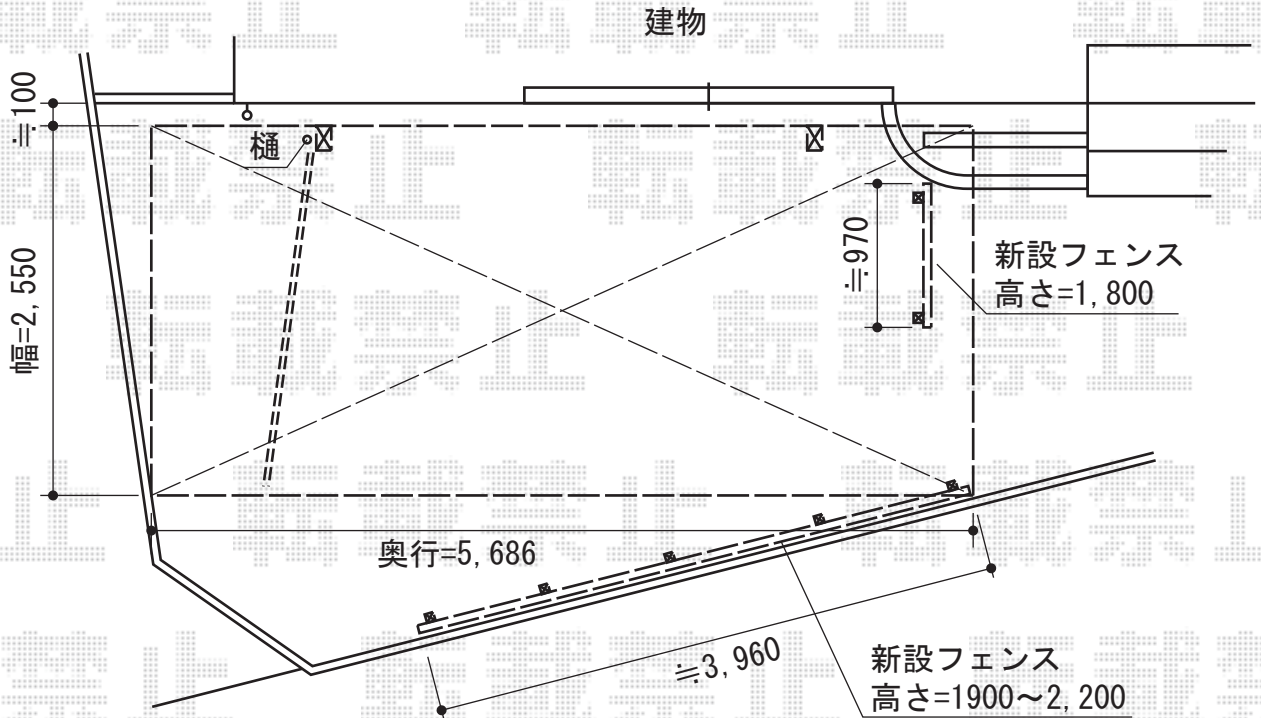

カーポート・フェンス

トステム レガナポートシグマIII 雨樋あり 積雪~30cm対応
 幅=2,550mm
 奥行=5,686mm
 色：シャイングレー
 屋根材：熱線吸収アクアポリカーボネート（ライトブルー）
 柱仕様：ロング柱23仕様（有効高 約2,340mm）

TOEX 【正面】ライフモダンIIフェンス アルミ多段柱II施工
 本体1枚 (W×H)=[上段]LP型 (1,979×800mm) ×2枚
 本体1枚 (W×H)=[下段]YP型 (1,979×800mm) ×2枚
 アルミ多段柱II：T-22×5本
 LM上下ブラケットセット：5セット
 LM中間ブラケットセット：5セット
 継手部品：2セット
 端部キャップ：LP型用×1・YP型用×1
 端部部材：LP型用×1・YP型用×1
 色：ナチュラルシルバーF+ピュアノーチェ

TOEX 【玄関横】ライフモダンIIフェンス アルミ多段柱II施工
 本体1枚 (W×H)=YS型 (1,979×800mm) ×1枚
 アルミ多段柱II：T-20×2本
 LM上下ブラケットセット：×2セット
 LM中間ブラケットセット：×2セット
 端部カバー：T-8×1セット
 端部キャップ：2セット
 端部部材：2セット
 色：ナチュラルシルバーF+ピュアノーチェ

現場状況や作図制限により概略図の内容と多少の違いが生じることがございます。
 施工時は、現場優先とさせていただきますので、お立会い頂き、
 最終のご指示のほど、何卒、宜しくお願い致します。