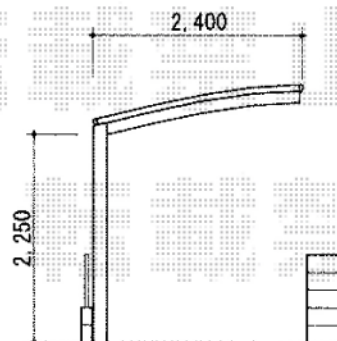

# プレシオスポート 積雪~20cm対応

Value Select プレシオスポート 積雪~20cm対応  
幅=2,400mm  
奥行=5,052mm  
色：グレースブラウン  
屋根材：ポリカーボネート（スカイブルー）  
柱仕様：ハイルーフ仕様（有効高 約2,250mm）

現場状況や作図制限により概略図の内容と多少の違いが生じることがございます。  
施工時は、現場優先とさせて頂きたく思いますので、お立会い頂き、  
最終のご指示のほど、何卒、宜しくお願い致します。