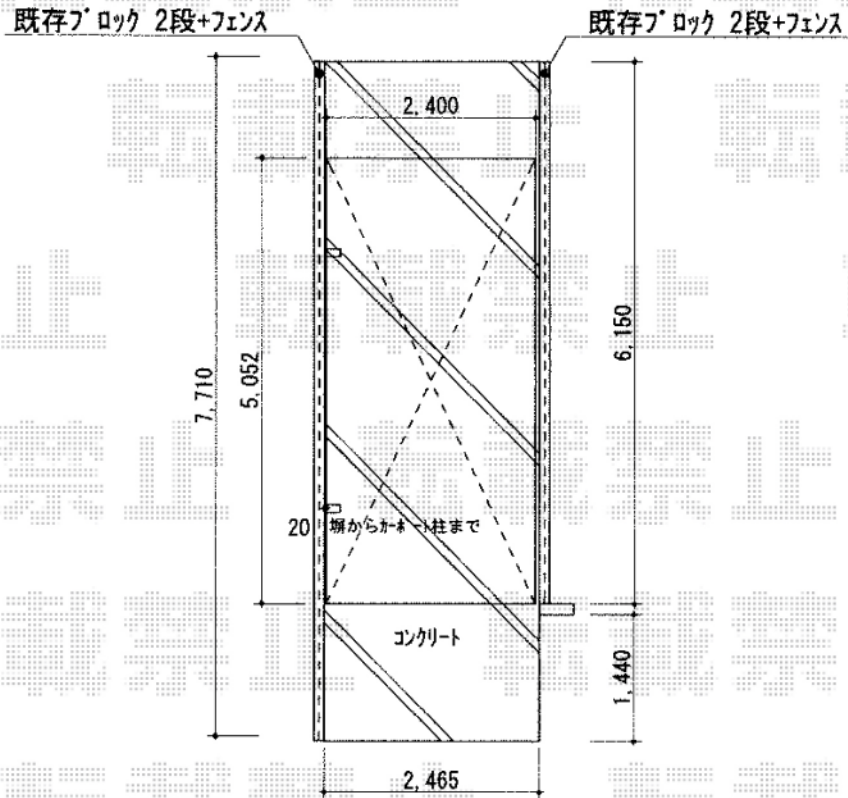

# プレシオスポート 積雪~20cm対応

Value Select プレシオスポート 積雪~20cm対応  
幅=2,400mm  
奥行=5,052mm  
色：グレースブラウン  
屋根材：ポリカーボネート（スカイブルー）  
柱仕様：ハイルーフ仕様（有効高 約2,250mm）

現場状況や作図制限により概略図の内容と多少の違いが生じることがございます。  
施工時は、現場優先とさせて頂きたく思いますので、お立会い頂き、  
最終のご指示のほど、何卒、宜しくお願い致します。