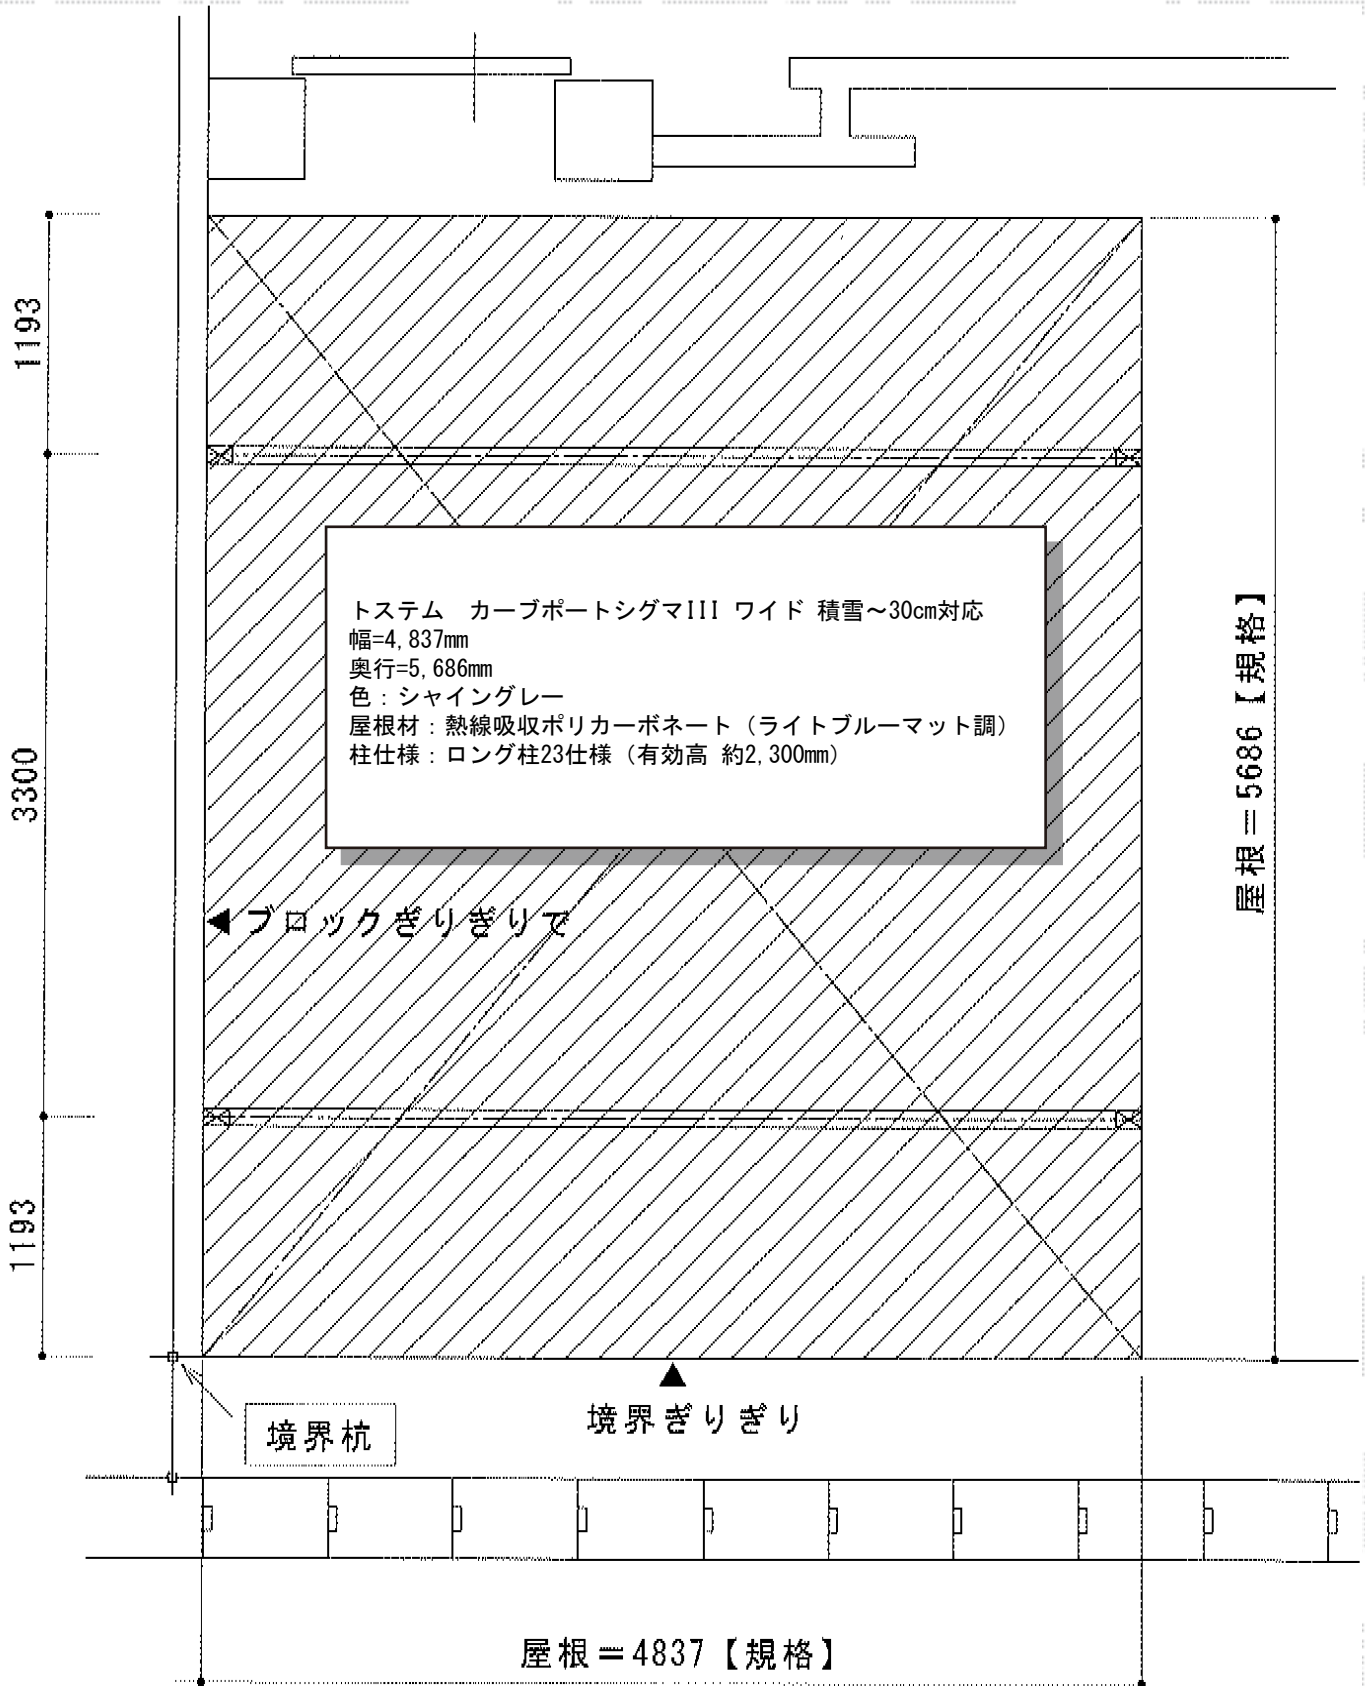

# カーポートシグマIII ワイド 積雪～30cm対応

現場状況や作図制限により概略図の内容と多少の違いが生じることがございます。  
施工時は、現場優先とさせて頂きたく思いますので、お立会い頂き、  
最終のご指示のほど、何卒、宜しくお願い致します。

EX-SHOP  
HTTP://WWW.EX-SHOP.NET

担当：三宅