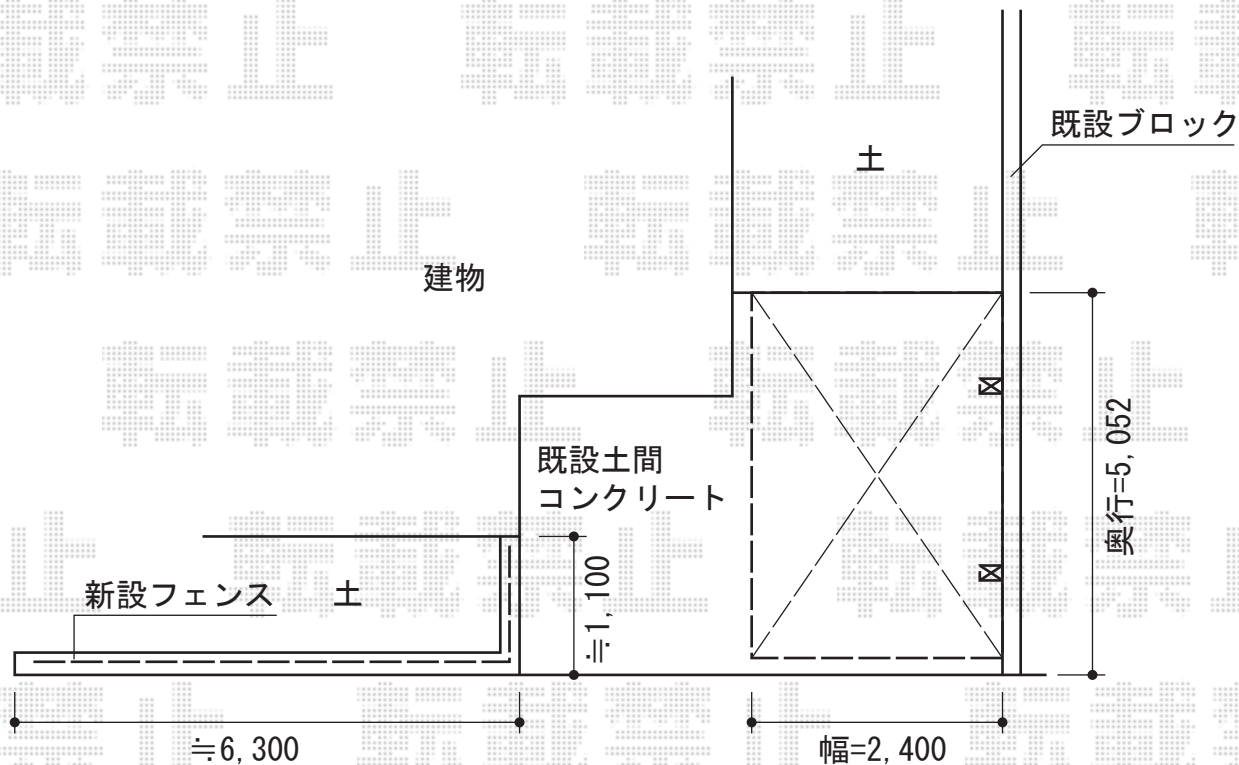

カーポート・フェンス

TOEX シャンテータB型フェンス フリーポールタイプ
 本体1枚 (W×H) = (1,000mm×800mm) ×7枚
 柱セット：7セット
 コーナー継手：1セット
 色：マイルドブラック

Value Select プレシオスポート 積雪～20cm対応
 幅=2,400mm
 奥行=5,052mm
 色：ノーブルステン
 屋根材：熱線遮断ポリカーボネート (スカイブルーマット調)
 柱仕様：ハイルーフ仕様 (有効高 約2,250mm)

現場状況や作図制限により概略図の内容と多少の違いが生じることがございます。
 施工時は、現場優先とさせて頂きたく思いますので、お立会い頂き、
 最終のご指示のほど、何卒、宜しくお願い致します。

EX-SHOP
[HTTP://WWW.EX-SHOP.NET](http://www.ex-shop.net)

担当：八浦