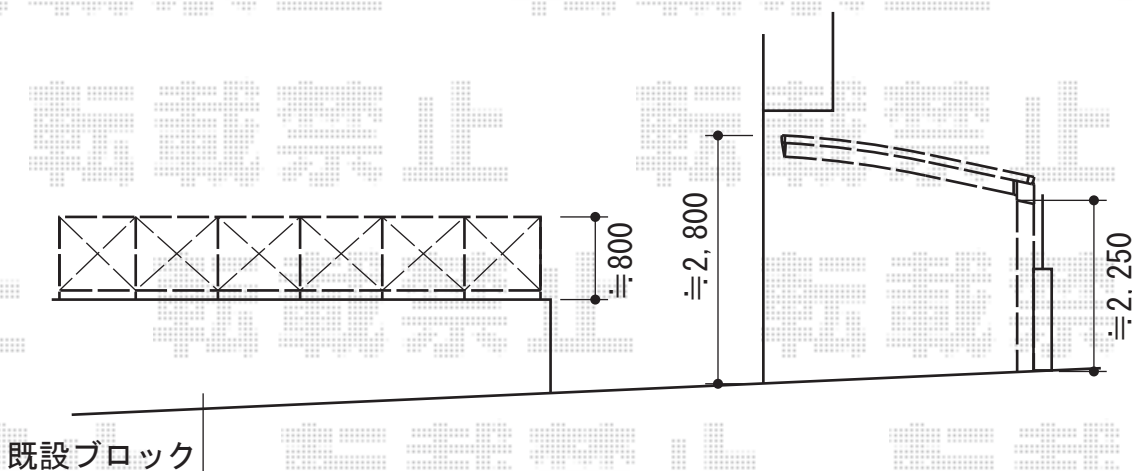

カーポート・フェンス

TOEX シャンテータB型フェンス フリーポールタイプ
 本体1枚 (W×H) = (1,000mm×800mm) ×7枚
 柱セット：7セット
 コーナー継手：1セット
 色：マイルドブラック

Value Select プレシオスポート 積雪～20cm対応
 幅=2,400mm
 奥行=5,052mm
 色：ノーブルステン
 屋根材：熱線遮断ポリカーボネート (スカイブルーマット調)
 柱仕様：ハイルーフ仕様 (有効高 約2,250mm)