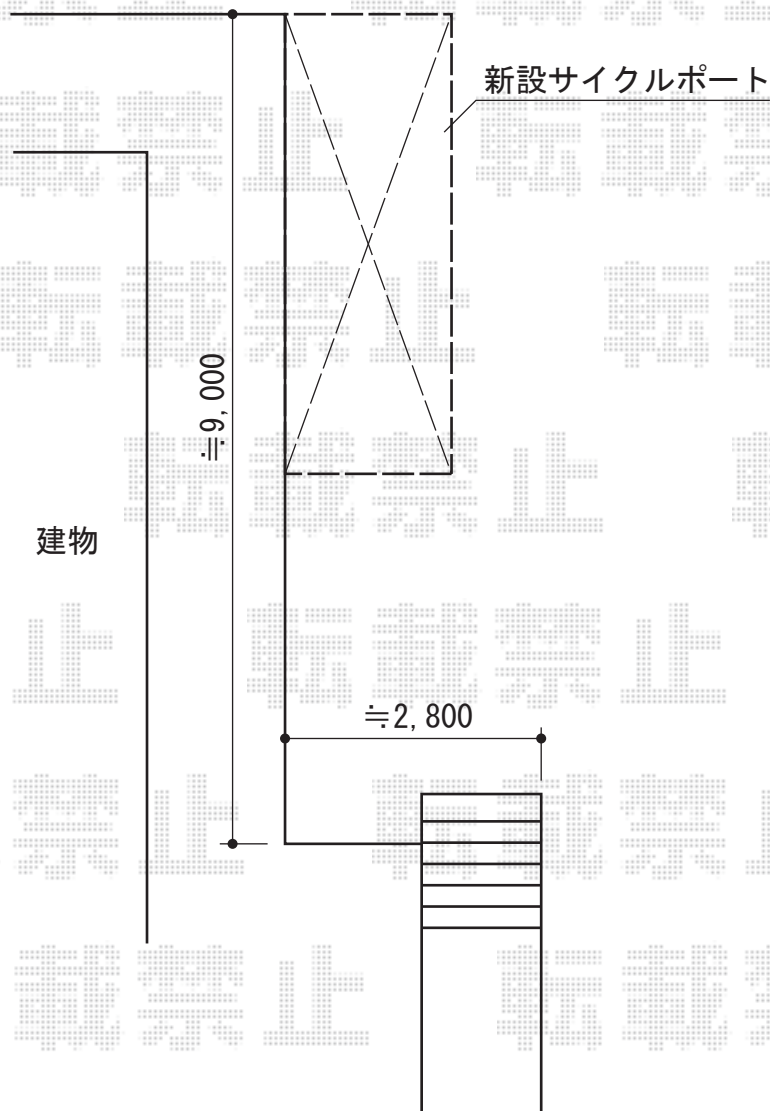

## カーブパークシグマIII パネル3面囲い

トステム カーブパークシグマIII パネル3面囲い  
幅=1,801mm  
奥行=4,980mm  
色：オータムブラウン  
屋根材：ポリカーボネート（ブラウン）  
柱仕様：標準柱仕様（有効高 約1,800mm）

現場状況や作図制限により概略図の内容と多少の違いが生じることがございます。  
施工時は、現場優先とさせていただきますので、お立会い頂き、  
最終のご指示のほど、何卒、宜しくお願い致します。