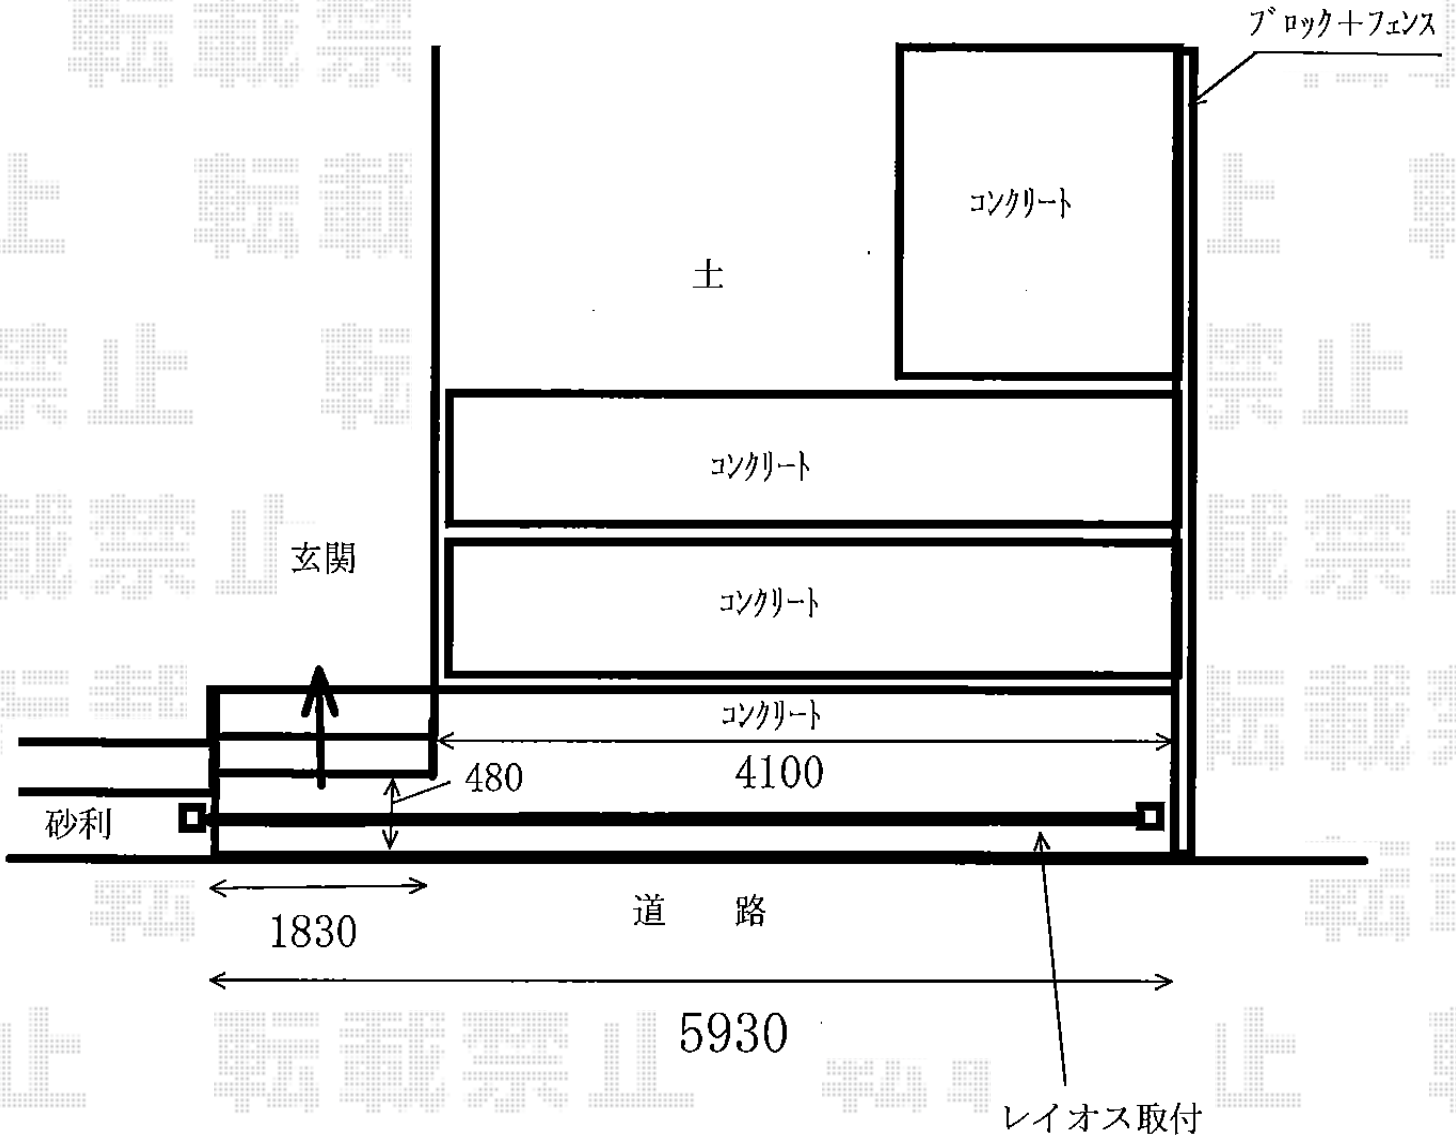

レイオス1型 ノンレール 両開き親子

YKK AP レイオス1型 ノンレール 両開き親子
 開口幅=6,214mm
 全幅=6,314mm
 たたみ幅=197mm+747mm
 高さ= (柱 : 1,170mm/扉 : 1,150mm)
 色 : プラチナステン
 キャスター数 : 1+4
 落棒数 : 1+4

現場状況や作図制限により概略図の内容と多少の違いが生じることがございます。
 施工時は、現場優先とさせていただきますので、お立会い頂き、
 最終のご指示のほど、何卒、宜しくお願い致します。