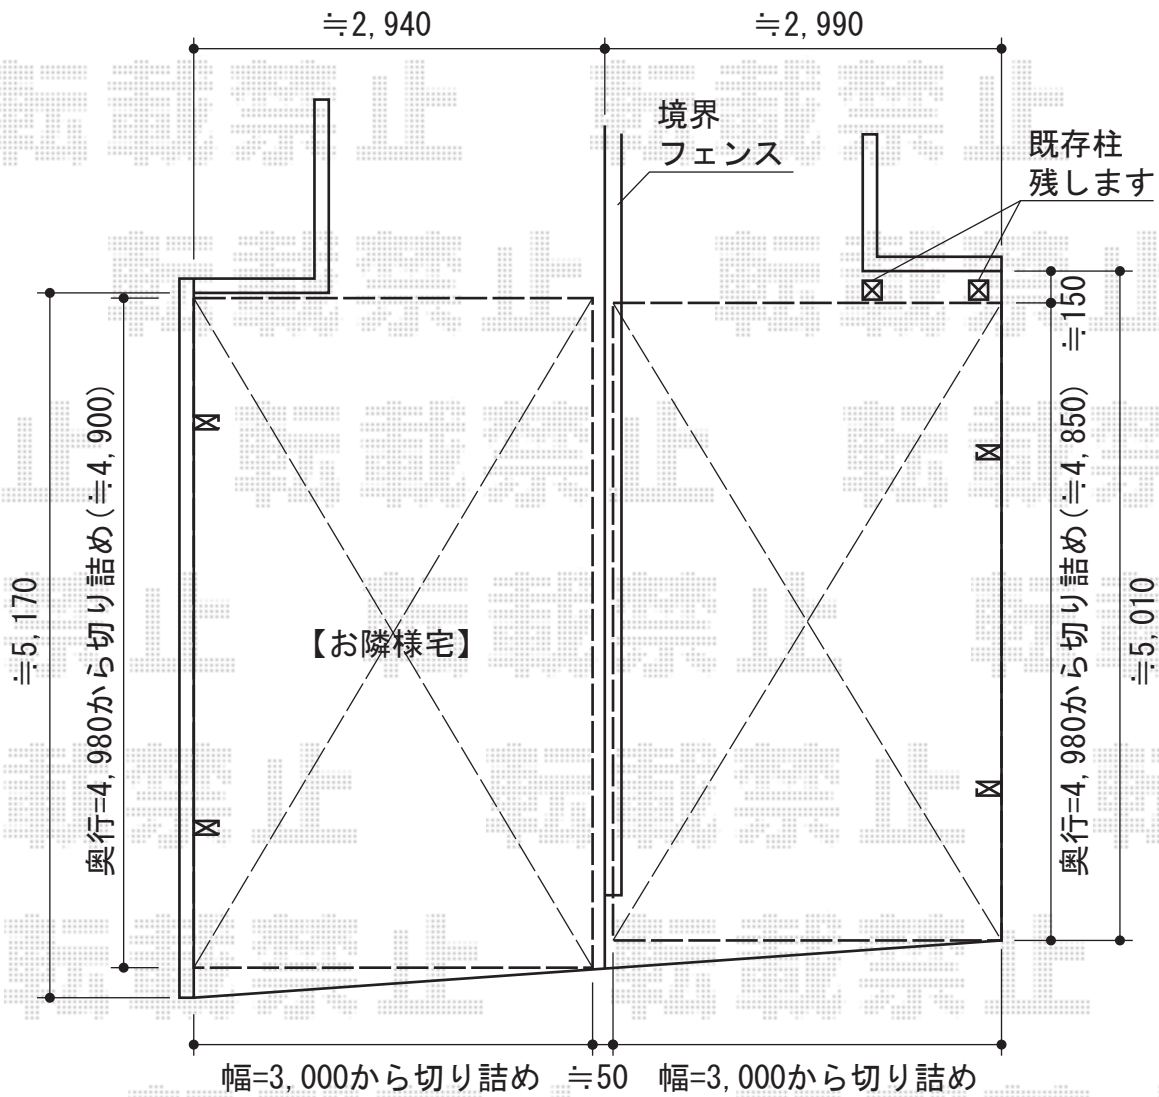

テールポートシグマIII 積雪～30cm対応

トステム テールポートシグマIII 積雪～30cm対応
 幅=3,000mm
 奥行=4,980mm
 色：オータムブラウン
 屋根材：ポリカーボネート（ブルースモーク）
 柱仕様：ロング柱23仕様（有効高 約2,300mm）

現場状況や作図制限により概略図の内容と多少の違いが生じることがございます。
 施工時は、現場優先とさせて頂きたく思いますので、お立会い頂き、
 最終のご指示のほど、何卒、宜しくお願い致します。