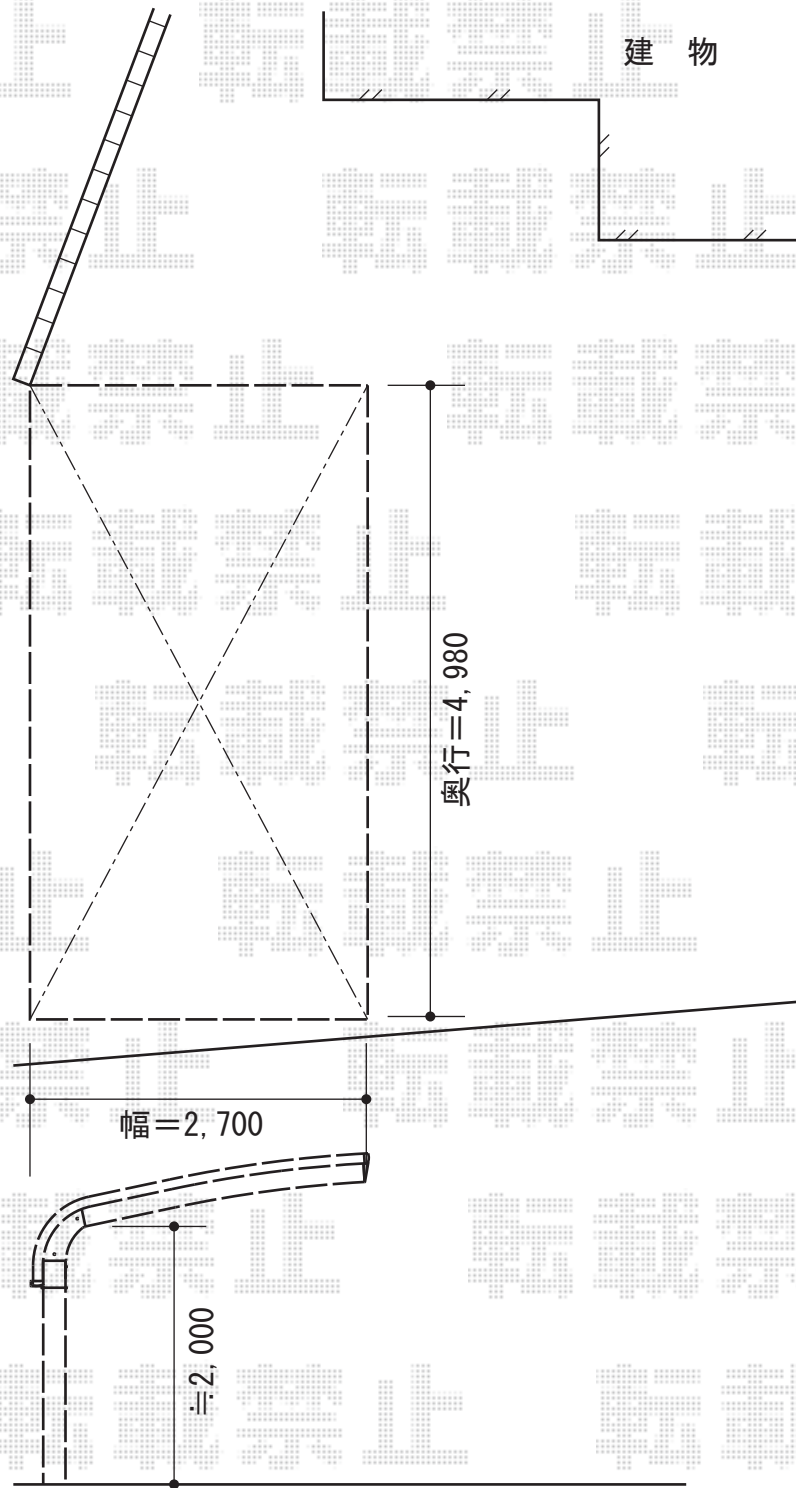

テールポートシグマIII 積雪～30cm対応

トステム テールポートシグマIII 積雪～30cm対応

幅=2,700mm

奥行=4,980mm

色：シャイングレー

屋根材：熱線吸収アクアポリカーボネート（ライトブルー）

柱仕様：ロング柱23仕様（有効高 約2,300mm）

現場状況や作図制限により概略図の内容と多少の違いが生じることがございます。
施工時は、現場優先とさせていただきますので、お立会い頂き、
最終のご指示のほど、何卒、宜しくお願い致します。