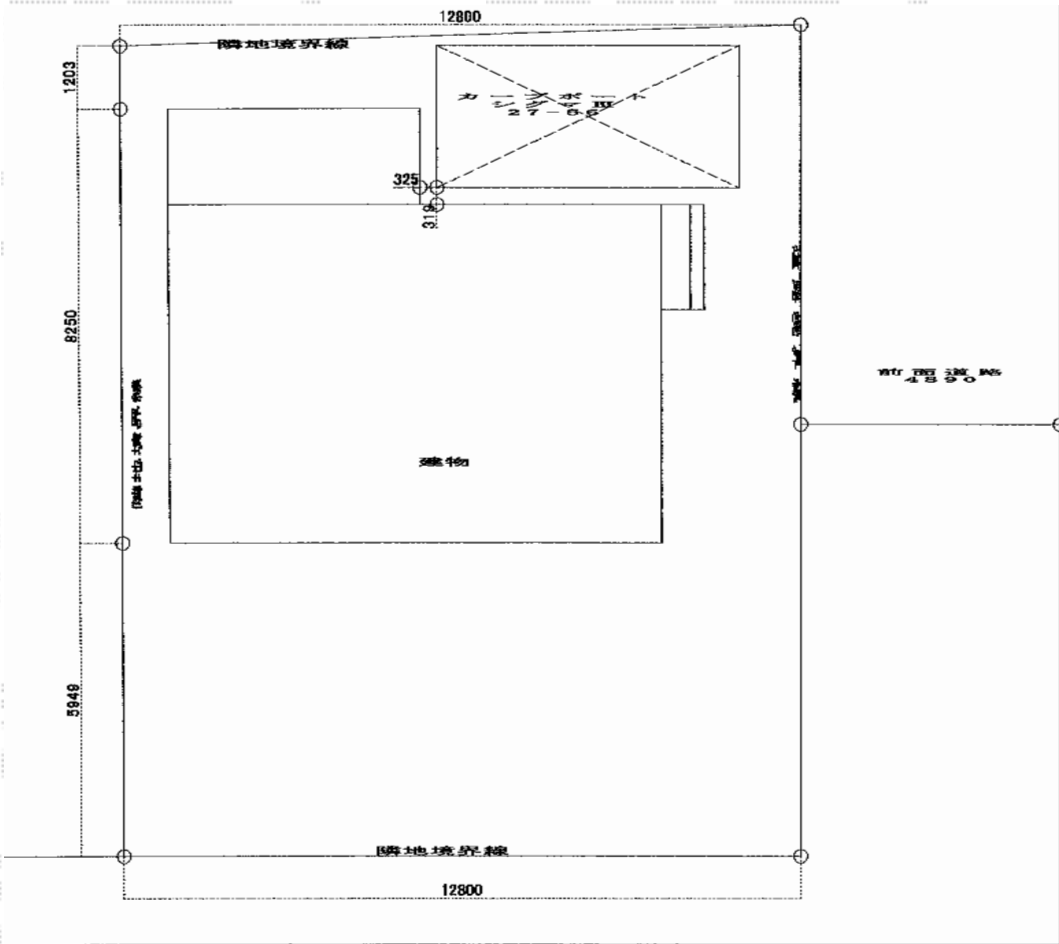

カーブポートシグマIII 積雪～30cm対応

トステム カーブポートシグマIII 積雪～30cm対応
 幅=2,701
 奥行=5,686mm
 色：シャイングレー
 屋根材：熱線吸収ポリカーボネート（ライトブルーマット調）
 柱仕様：ロング柱23仕様（有効高 約2,300mm）

現場状況や作図制限により概略図の内容と多少の違いが生じることがございます。
 施工時は、現場優先とさせて頂きたく思いますので、お立会い頂き、
 最終のご指示のほど、何卒、宜しくお願い致します。