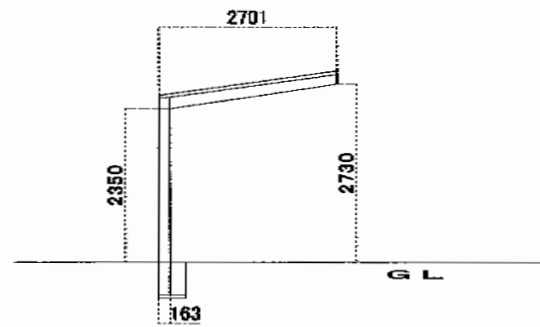

カーブポートシグマIII 積雪～30cm対応

トステム カーブポートシグマIII 積雪～30cm対応
 幅=2,701
 奥行=5,686mm
 色：シャイングレー
 屋根材：熱線吸収ポリカーボネート（ライトブルーマット調）
 柱仕様：ロング柱23仕様（有効高 約2,300mm）

現場状況や作図制限により概略図の内容と多少の違いが生じることがございます。
 施工時は、現場優先とさせて頂きたく思いますので、お立会い頂き、
 最終のご指示のほど、何卒、宜しくお願い致します。