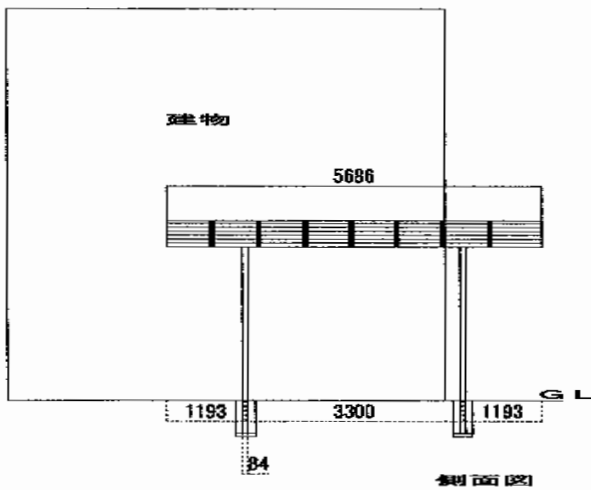

カーブポートシグマIII 積雪～30cm対応

トステム カーブポートシグマIII 積雪～30cm対応
 幅=2,701
 奥行=5,686mm
 色：シャイングレー
 屋根材：熱線吸収ポリカーボネート（ライトブルーマット調）
 柱仕様：ロング柱23仕様（有効高 約2,300mm）

現場状況や作図制限により概略図の内容と多少の違いが生じることがございます。
 施工時は、現場優先とさせて頂きたく思いますので、お立会い頂き、
 最終のご指示のほど、何卒、宜しくお願い致します。