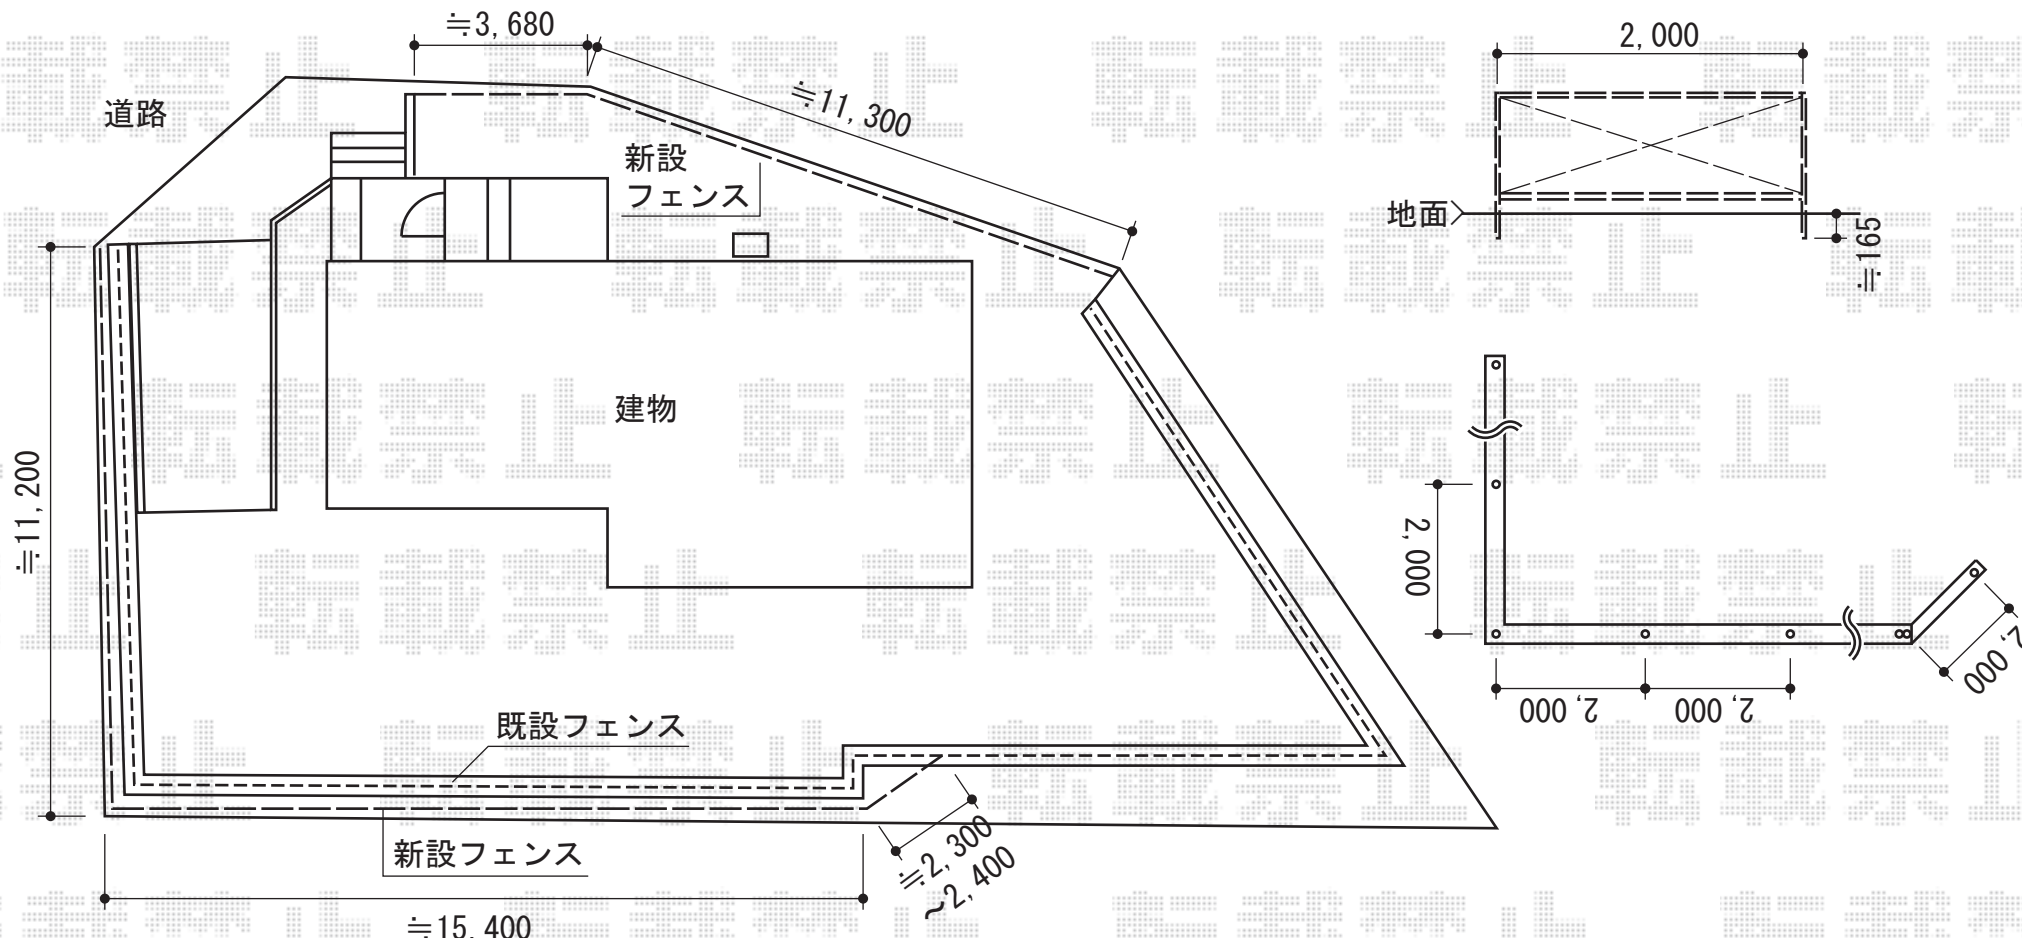

シャレオR11型フェンス 間仕切りタイプ

TOEX 【南西側】シャレオR11型フェンス 間仕切りタイプ
 本体1枚 (W×H) = (2,000×800mm) × 13枚
 本体1枚 (W×H) = (【幅特注】×800mm) × 3枚
 主柱: T-8×13本
 端柱: T-8×2本
 角柱: T-8×2本
 部品セットC: 主柱用×13・端柱用×2・角柱×2
 色: シャイングレー

TOEX 【北側】シャレオR11型フェンス 間仕切りタイプ
 本体1枚 (W×H) = (2,000×800mm) × 6枚
 本体1枚 (W×H) = (【幅特注】×800mm) × 2枚
 主柱: T-8×6本
 端柱: T-8×2本
 角柱: T-8×1本
 部品セットC: 主柱用×6・端柱用×2・角柱×1
 色: シャイングレー