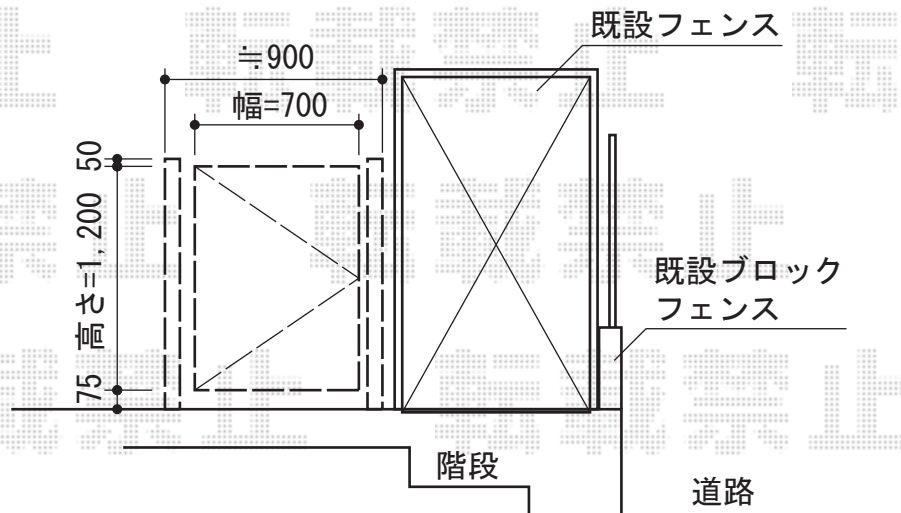

# ディズニー門扉ミッキーC型 片開き 角門柱式

新日軽 ディズニー門扉ミッキーC型 片開き 角門柱式  
扉1枚 (W×H) = (700mm×1,200mm)  
色：ブラック  
錠：ZCK型錠  
開き：内開き

現場状況や作図制限により概略図の内容と多少の違いが生じることがございます。  
施工時は、現場優先とさせて頂きたく思いますので、お立会い頂き、  
最終のご指示のほど、何卒、宜しくお願い致します。