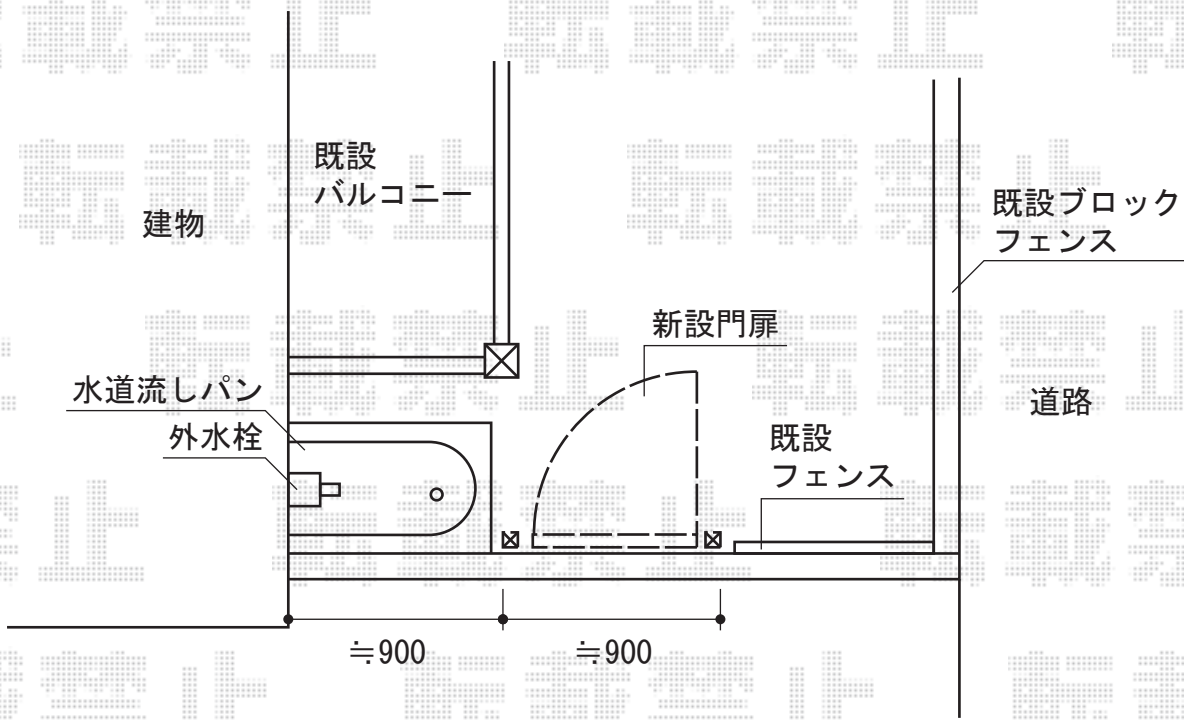

# ディズニー門扉ミッキーC型 片開き 角門柱式

新日軽 ディズニー門扉ミッキーC型 片開き 角門柱式  
扉1枚 (W×H) = (700mm×1,200mm)  
色：ブラック  
錠：ZCK型錠  
開き：内開き

現場状況や作図制限により概略図の内容と多少の違いが生じることがございます。  
施工時は、現場優先とさせて頂きたく思いますので、お立会い頂き、  
最終のご指示のほど、何卒、宜しくお願い致します。