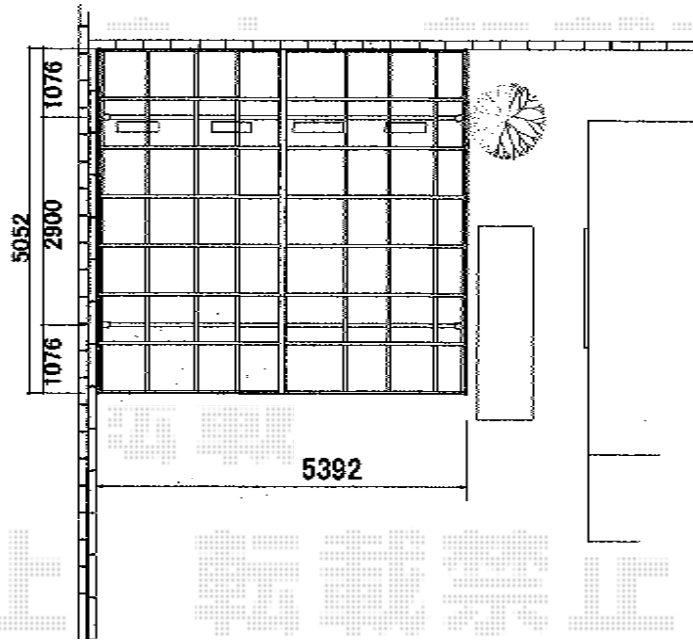

# プレシオスポーツ ワイド 積雪～20cm対応

Value Select プレシオスポーツ ワイド 積雪～20cm対応  
幅=5,392mm  
奥行=5,052mm  
色：ノーブルステン  
屋根材：熱線遮断ポリカーボネート（スカイブルーマット調）  
柱仕様：ハイルーフ仕様（有効高 約2,250mm）

Value Select 収納物干しセット2型 2本入り  
色：ノーブルステン

現場状況や作図制限により概略図の内容と多少の違いが生じることがございます。  
施工時は、現場優先とさせて頂きたく思いますので、お立会い頂き、  
最終のご指示のほど、何卒、宜しくお願い致します。