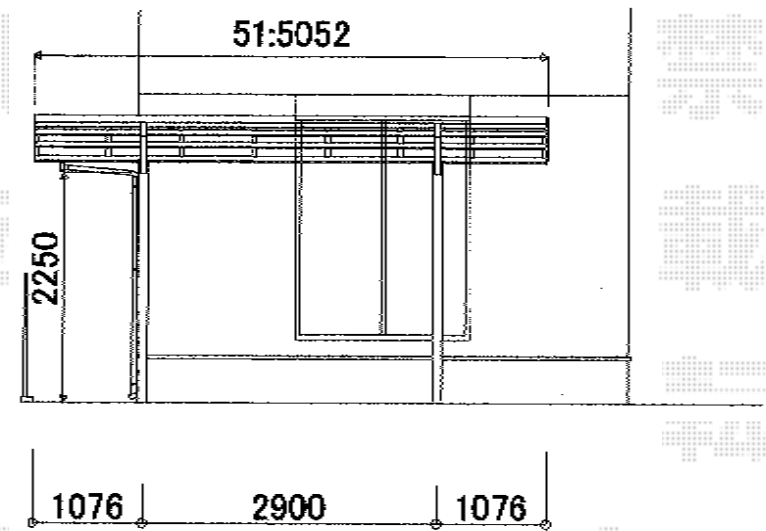

# プレシオスポーツ ワイド 積雪～20cm対応

Value Select プレシオスポーツ ワイド 積雪～20cm対応  
幅=5,392mm  
奥行=5,052mm  
色：ノーブルステン  
屋根材：熱線遮断ポリカーボネート（スカイブルーマット調）  
柱仕様：ハイルーフ仕様（有効高 約2,250mm）

Value Select 収納物干しセット2型 2本入り  
色：ノーブルステン

現場状況や作図制限により概略図の内容と多少の違いが生じることがございます。  
施工時は、現場優先とさせて頂きたく思いますので、お立会い頂き、  
最終のご指示のほど、何卒、宜しくお願い致します。