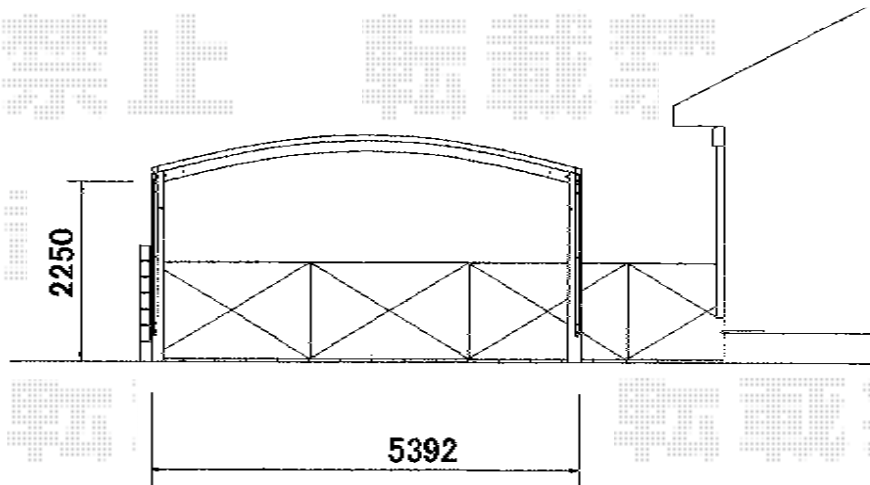

# プレシオスポーツ ワイド 積雪～20cm対応

Value Select プレシオスポーツ ワイド 積雪～20cm対応  
幅=5,392mm  
奥行=5,052mm  
色：ノーブルステン  
屋根材：熱線遮断ポリカーボネート（スカイブルーマット調）  
柱仕様：ハイルーフ仕様（有効高 約2,250mm）

Value Select 収納物干しセット2型 2本入り  
色：ノーブルステン

現場状況や作図制限により概略図の内容と多少の違いが生じることがございます。  
施工時は、現場優先とさせて頂きたく思いますので、お立会い頂き、  
最終のご指示のほど、何卒、宜しくお願い致します。