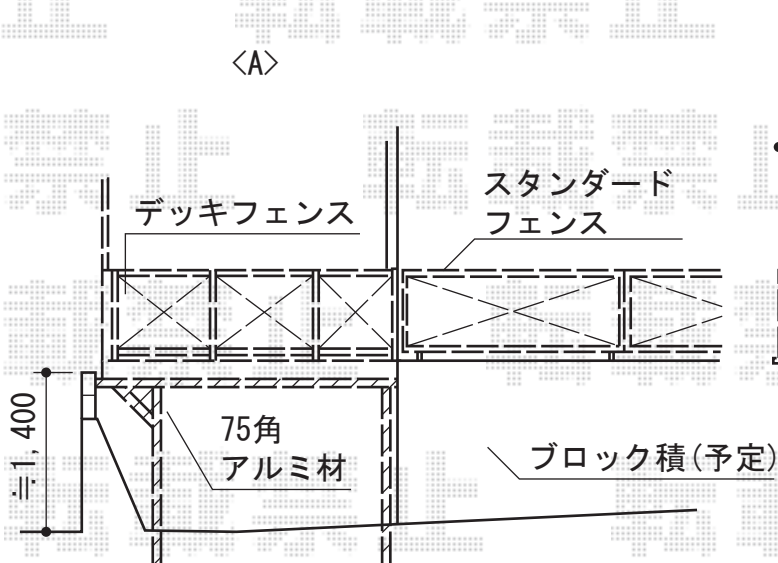

ウッドデッキ・門扉

<A>

現場状況や作図制限により概略図の内容と多少の違いが生じることがございます。
 施工時は、現場優先とさせて頂きたく思いますので、お立会い頂き、
 最終のご指示のほど、何卒、宜しくお願い致します。

EX-SHOP
[HTTP://WWW.EX-SHOP.NET](http://www.ex-shop.net)

担当：岡本

全ての著作権は、エクスショップに帰属します。当社とのお取引目的外の使用・複製・転載禁止となっております。