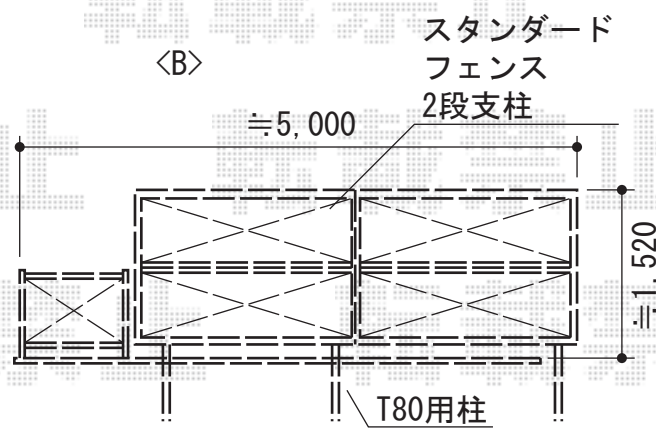

ウッドデッキ・門扉

<A>

現場状況や作図制限により概略図の内容と多少の違いが生じることがございます。
 施工時は、現場優先とさせて頂きたく思いますので、お立会い頂き、
 最終のご指示のほど、何卒、宜しくお願い致します。

EX-SHOP
[HTTP://WWW.EX-SHOP.NET](http://www.ex-shop.net)

担当：岡本

全ての著作権は、エクスショップに帰属します。当社とのお取引目的外の使用・複製・転載禁止となっております。