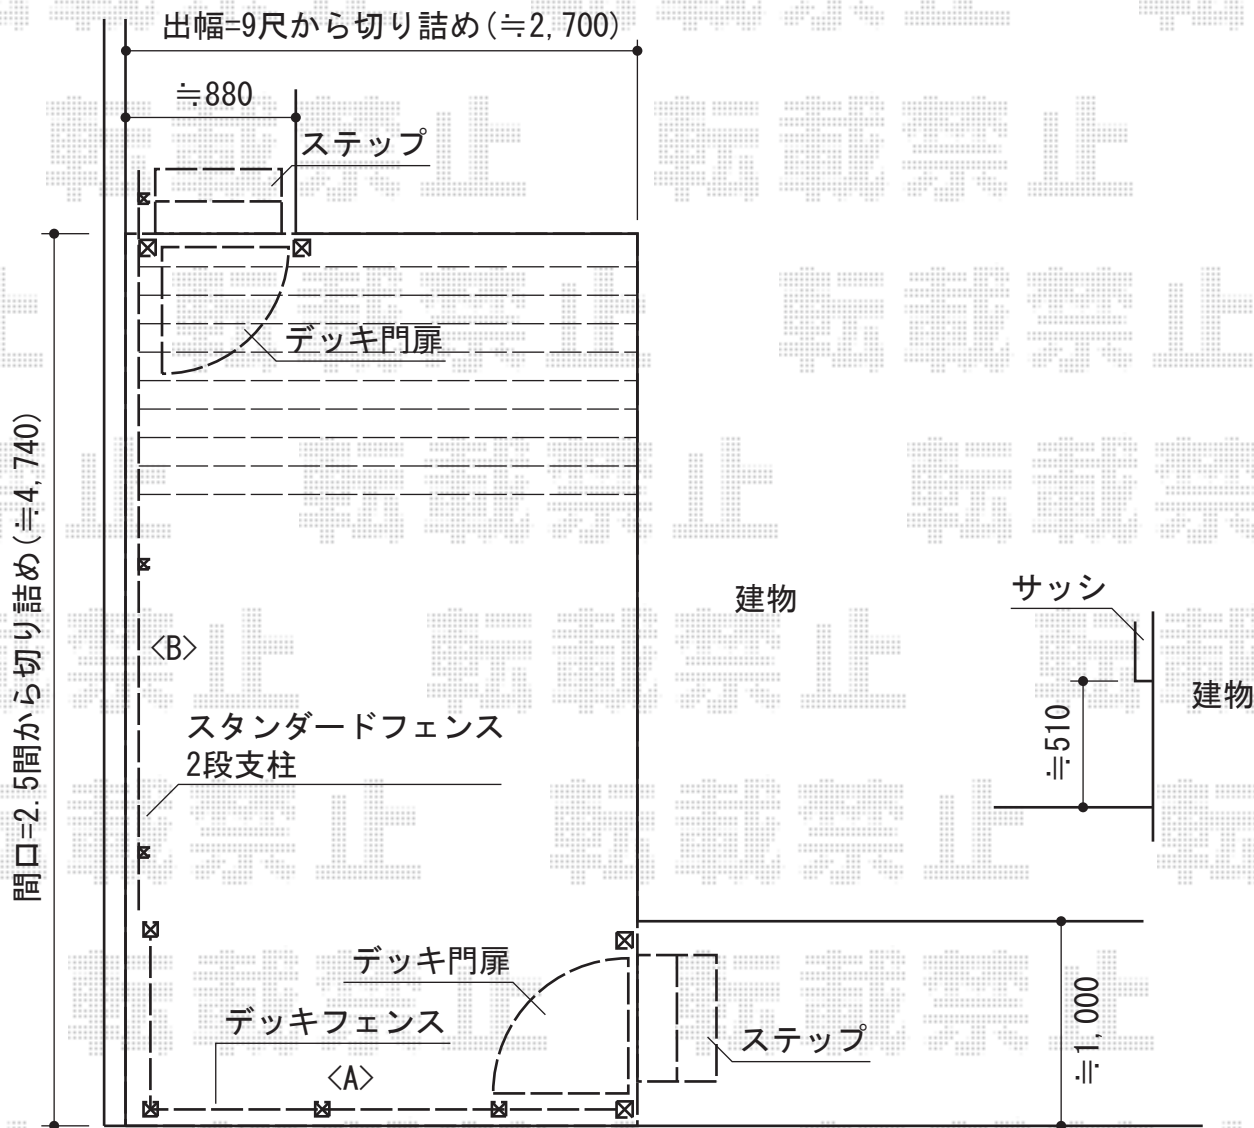

ウッドデッキ・門扉

<A>

現場状況や作図制限により概略図の内容と多少の違いが生じることがございます。
 施工時は、現場優先とさせて頂きたく思いますので、お立会い頂き、
 最終のご指示のほど、何卒、宜しくお願い致します。

EX-SHOP
[HTTP://WWW.EX-SHOP.NET](http://www.ex-shop.net)

担当：岡本

全ての著作権は、エクスショップに帰属します。当社とのお取引目的外の使用・複製・転載禁止となっております。