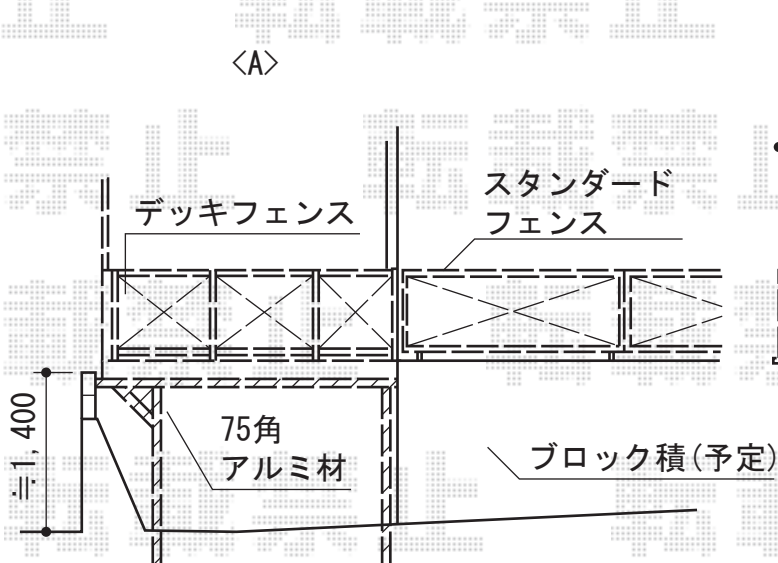

# ウッドデッキ・門扉

<A>

<B>

現場状況や作図制限により概略図の内容と多少の違いが生じることがございます。  
 施工時は、現場優先とさせて頂きたく思いますので、お立会い頂き、  
 最終のご指示のほど、何卒、宜しくお願い致します。

EX-SHOP  
[HTTP://WWW.EX-SHOP.NET](http://www.ex-shop.net)

担当：岡本

全ての著作権は、エクスショップに帰属します。当社とのお取引目的外の使用・複製・転載禁止となっております。