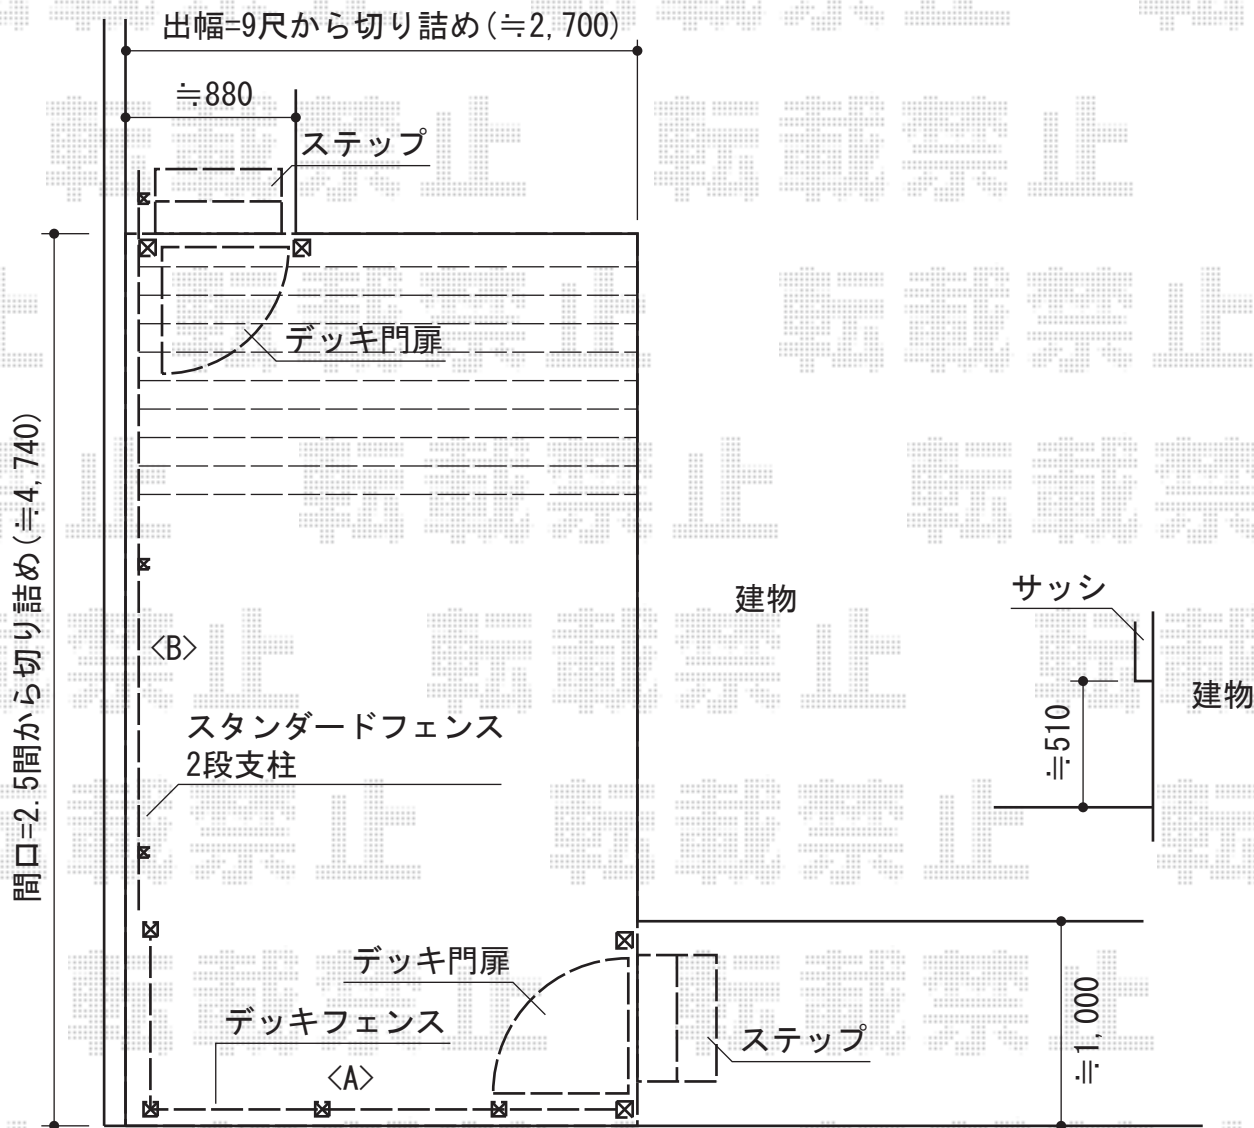

# ウッドデッキ・門扉

<A>

<B>

現場状況や作図制限により概略図の内容と多少の違いが生じることがございます。  
 施工時は、現場優先とさせて頂きたく思いますので、お立会い頂き、  
 最終のご指示のほど、何卒、宜しくお願い致します。

EX-SHOP  
[HTTP://WWW.EX-SHOP.NET](http://www.ex-shop.net)

担当：岡本

全ての著作権は、エクスショップに帰属します。当社とのお取引目的外の使用・複製・転載禁止となっております。