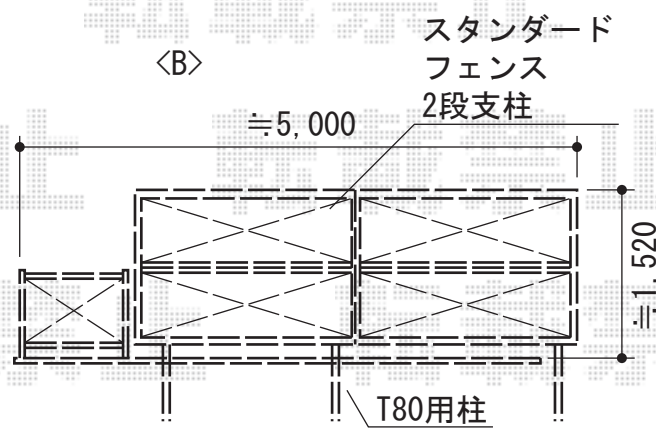

# ウッドデッキ・門扉

<A>

<B>

現場状況や作図制限により概略図の内容と多少の違いが生じることがございます。  
 施工時は、現場優先とさせて頂きたく思いますので、お立会い頂き、  
 最終のご指示のほど、何卒、宜しくお願い致します。

EX-SHOP  
[HTTP://WWW.EX-SHOP.NET](http://www.ex-shop.net)

担当：岡本

全ての著作権は、エクスショップに帰属します。当社とのお取引目的外の使用・複製・転載禁止となっております。