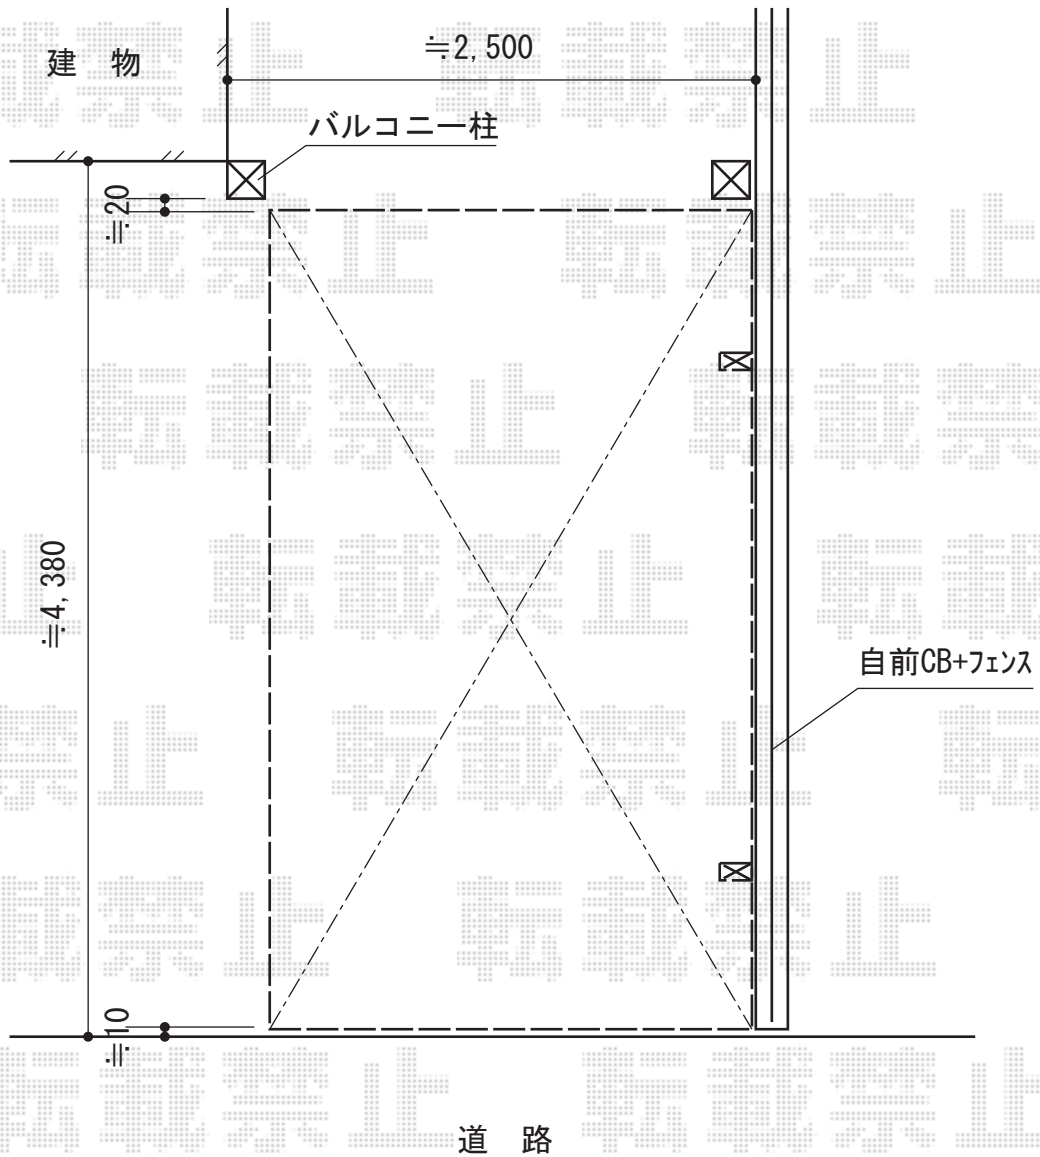

アーキフィット 積雪～20cm対応

TOEX アーキフィット 積雪～20cm対応

幅=2,400mm

奥行=5,020mm

色：ナチュラルシルバー

屋根材：熱線吸収アクアシャインポリカーボネート
(クリアブルーS)

柱仕様：標準柱仕様 (有効高 約2,251mm)

現場状況や作図制限により概略図の内容と多少の違いが生じることがございます。
施工時は、現場優先とさせて頂きたく思いますので、お立会い頂き、
最終のご指示のほど、何卒、宜しくお願い致します。